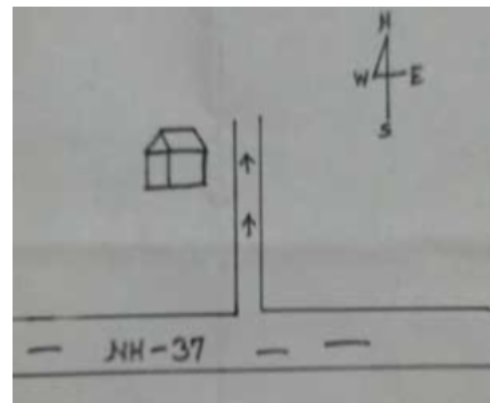

নিৰ্বাচক পঞ্জীয়ন বিষয়াৰ স্বাক্ষৰ

Nazri Naksha

Google Map View

Polling Station Building Front View

ভোটগ্ৰহন কেন্দ্ৰৰ সন্মুখৰ দৃশ্য

Cad View

Key MAP View

1 নাম : মোনা চাহ মাতৃৰ নাম: জয়মতী চাহ ঘৰ নং : 1 কা বয়স : 40 লিঙ্গ : পুৰুষ	MLF1614604 ফটো উপলব্ধ	2 নাম : পূজা প্রজাপতি পিতাৰ নাম: লালবাবু প্রজাপতি ঘৰ নং : 06 বয়স : 28 লিঙ্গ : মহিলা	MLF0534354 ফটো উপলব্ধ	3 নাম : অক্ষয় গুপ্তা পিতাৰ নাম: বিজয় গুপ্তা ঘৰ নং : 6 বয়স : 26 লিঙ্গ : পুৰুষ	MLF0395939 ফটো উপলব্ধ
4 নাম : দীপক প্রজাপতি পিতাৰ নাম: লালবাবু প্রজাপতি ঘৰ নং : 6 বয়স : 25 লিঙ্গ : পুৰুষ	MLF0534131 ফটো উপলব্ধ	5 নাম : ত্ৰিনয়ন দাস পিতাৰ নাম: মুক্তিৰাম দাস ঘৰ নং : 25 ক বয়স : 41 লিঙ্গ : পুৰুষ	MLF1595580 ফটো উপলব্ধ	6 নাম : কপাহী দাস স্বামীৰ নাম: বাপিৰাম দাস ঘৰ নং : 26ক বয়স : 60 লিঙ্গ : মহিলা	MLF1595604 ফটো উপলব্ধ
7 নাম : সন্তোষ চাহ পিতাৰ নাম: ভুগৱান চাহ ঘৰ নং : 38 জীএ বয়স : 30 লিঙ্গ : পুৰুষ	MLF0202986 ফটো উপলব্ধ	8 নাম : সংগীতা চাহ স্বামীৰ নাম: সন্তোষ চাহ ঘৰ নং : 38 গ বয়স : 27 লিঙ্গ : মহিলা	MLF0258624 ফটো উপলব্ধ	9 নাম : লক্ষ্মীমনি বাক্তি পিতাৰ নাম: হৰিচন্দ্র বাক্তি ঘৰ নং : 46 বয়স : 45 লিঙ্গ : মহিলা	PUZ0131730 ফটো উপলব্ধ
10 নাম : তাপাকৌশীক বৰা অন্যান্য: প্রেমোচৰ বৰা ঘৰ নং : 53 বয়স : 31 লিঙ্গ : পুৰুষ	MLF5068648 ফটো উপলব্ধ	11 নাম : সীমা ববিদাস স্বামীৰ নাম: প্রদীপ ববিদাস ঘৰ নং : 54 ক বয়স : 28 লিঙ্গ : মহিলা	MLF0194183 ফটো উপলব্ধ	12 নাম : বোধেশ্বৰ ববিদাস পিতাৰ নাম: বৃতা ববিদাস ঘৰ নং : 60 ঘ বয়স : 53 লিঙ্গ : পুৰুষ	MLF1625996 ফটো উপলব্ধ
13 নাম : বিমা শৰ্মা বৰা স্বামীৰ নাম: পঙ্কজ বৰা ঘৰ নং : 61 খ বয়স : 38 লিঙ্গ : মহিলা	GRD0435495 ফটো উপলব্ধ	S 14 নাম : অনপমা দাস স্বামীৰ নাম: গকুল দাস ঘৰ নং : 62 ক বয়স : 57 লিঙ্গ : মহিলা	MLF1576698 ফটো উপলব্ধ	15 নাম : বুমী ববিদাস পিতাৰ নাম: বঞ্জীত ববিদাস ঘৰ নং : 64 বয়স : 25 লিঙ্গ : মহিলা	MLF0507590 ফটো উপলব্ধ
16 নাম : চিত্ৰময়ী হাজৰিকা স্বামীৰ নাম: মানস জ্যোতি বৰবৰা বৰবৰা ঘৰ নং : 67 ক বয়স : 35 লিঙ্গ : মহিলা	MLF1714530 ফটো উপলব্ধ	17 নাম : অল্পনা দাস হাজৰিকা স্বামীৰ নাম: বিপ্লব হাজৰিকা ঘৰ নং : 70 বয়স : 27 লিঙ্গ : মহিলা	MLF5072608 ফটো উপলব্ধ	18 নাম : পিংকি দাস পিতাৰ নাম: হৰি প্রসাদ দাস ঘৰ নং : 73 ঙ বয়স : 33 লিঙ্গ : মহিলা	MLF1714132 ফটো উপলব্ধ
19 নাম : পাহী নাথ দাস স্বামীৰ নাম: দিপু দাস ঘৰ নং : 78 ঘ বয়স : 25 লিঙ্গ : মহিলা	MLF5076146 ফটো উপলব্ধ	20 নাম : অনিতা দাস স্বামীৰ নাম: সোনধন দাস ঘৰ নং : 78 খ বয়স : 29 লিঙ্গ : মহিলা	MLF0394221 ফটো উপলব্ধ	21 নাম : বুপা মিৰ্কা স্বামীৰ নাম: বাবতু মিৰ্কা ঘৰ নং : 80 বয়স : 23 লিঙ্গ : মহিলা	MLF0571513 ফটো উপলব্ধ
22 নাম : নিজৰা দাস স্বামীৰ নাম: অভিজিত দাস ঘৰ নং : 82 খ বয়স : 34 লিঙ্গ : মহিলা	MLF0290627 ফটো উপলব্ধ	23 নাম : জোনালী দাস স্বামীৰ নাম: সুনিত দাস ঘৰ নং : 87 ঙ বয়স : 30 লিঙ্গ : মহিলা	MLF1181361 ফটো উপলব্ধ	24 নাম : মাইনা ববিদাস স্বামীৰ নাম: চুৰেন ববিদাস ঘৰ নং : 88 ক বয়স : 23 লিঙ্গ : মহিলা	MLF0507756 ফটো উপলব্ধ
25 নাম : চুইটী দাস পিতাৰ নাম: প্রতাপ দাস ঘৰ নং : 90 বয়স : 26 লিঙ্গ : মহিলা	MLF0471870 ফটো উপলব্ধ	26 নাম : বজীৰ দাস পিতাৰ নাম: অনু দাস ঘৰ নং : 99 ক বয়স : 32 লিঙ্গ : পুৰুষ	MLF0144238 ফটো উপলব্ধ	27 নাম : পূজা দাস পিতাৰ নাম: বাজিৰ দাস ঘৰ নং : 99 ক বয়স : 30 লিঙ্গ : মহিলা	MLF0390906 ফটো উপলব্ধ
28 নাম : বাবল ভুঞা পিতাৰ নাম: বাজু ভুঞা ঘৰ নং : 110 ক বয়স : 25 লিঙ্গ : পুৰুষ	MLF0396655 ফটো উপলব্ধ	29 নাম : নমিতা গুপ্তা পিতাৰ নাম: জয়প্রকাশ গুপ্তা ঘৰ নং : 111 বয়স : 31 লিঙ্গ : মহিলা	CQG0006387 ফটো উপলব্ধ	30 নাম : তম্না গুপ্তা পিতাৰ নাম: বিনোদ গুপ্তা ঘৰ নং : 111 বয়স : 22 লিঙ্গ : মহিলা	MLF0559278 ফটো উপলব্ধ