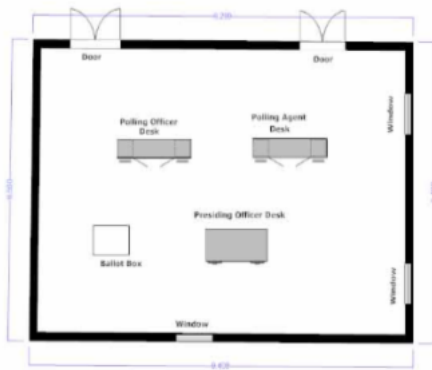

নিৰ্বাচক পঞ্জীয়ন বিষয়াৰ স্বাক্ষৰ

Nazri Naksha

Google Map View

Polling Station Building Front View

ভোটগ্ৰহন কেন্দ্ৰৰ সন্মুখৰ দৃশ্য

Cad View

Key MAP View

1 নাম : মোনা চাহ মাতৃৰ নাম: জয়মতী চাহ ঘৰ নং : 1 কা বয়স : 40 লিঙ্গ : পুৰুষ	MLF1614604 ফটো উপলব্ধ	2 নাম : পূজা প্রজাপতি পিতাৰ নাম: লালবাবু প্রজাপতি ঘৰ নং : 06 বয়স : 28 লিঙ্গ : মহিলা	MLF0534354 ফটো উপলব্ধ	3 নাম : অক্ষয় গুপ্তা পিতাৰ নাম: বিজয় গুপ্তা ঘৰ নং : 6 বয়স : 26 লিঙ্গ : পুৰুষ	MLF0395939 ফটো উপলব্ধ
4 নাম : দীপক প্রজাপতি পিতাৰ নাম: লালবাবু প্রজাপতি ঘৰ নং : 6 বয়স : 25 লিঙ্গ : পুৰুষ	MLF0534131 ফটো উপলব্ধ	5 নাম : ত্ৰিনয়ন দাস পিতাৰ নাম: মুক্তিৰাম দাস ঘৰ নং : 25 ক বয়স : 41 লিঙ্গ : পুৰুষ	MLF1595580 ফটো উপলব্ধ	6 নাম : কপাহী দাস স্বামীৰ নাম: বাপিৰাম দাস ঘৰ নং : 26ক বয়স : 60 লিঙ্গ : মহিলা	MLF1595604 ফটো উপলব্ধ
7 নাম : সন্তোষ চাহ পিতাৰ নাম: ভুগৱান চাহ ঘৰ নং : 38 জীএ বয়স : 30 লিঙ্গ : পুৰুষ	MLF0202986 ফটো উপলব্ধ	8 নাম : সংগীতা চাহ স্বামীৰ নাম: সন্তোষ চাহ ঘৰ নং : 38 গ বয়স : 27 লিঙ্গ : মহিলা	MLF0258624 ফটো উপলব্ধ	9 নাম : লক্ষ্মীমনি বাক্তি পিতাৰ নাম: হৰিচন্দ্র বাক্তি ঘৰ নং : 46 বয়স : 45 লিঙ্গ : মহিলা	PUZ0131730 ফটো উপলব্ধ
10 নাম : তাপাকৌশীক বৰা অন্যান্য: প্রেমোচৰ বৰা ঘৰ নং : 53 বয়স : 31 লিঙ্গ : পুৰুষ	MLF5068648 ফটো উপলব্ধ	11 নাম : সীমা ববিদাস স্বামীৰ নাম: প্রদীপ ববিদাস ঘৰ নং : 54 ক বয়স : 28 লিঙ্গ : মহিলা	MLF0194183 ফটো উপলব্ধ	12 নাম : বোধেশ্বৰ ববিদাস পিতাৰ নাম: বৃতা ববিদাস ঘৰ নং : 60 ঘ বয়স : 53 লিঙ্গ : পুৰুষ	MLF1625996 ফটো উপলব্ধ
13 নাম : বিমা শৰ্মা বৰা স্বামীৰ নাম: পঙ্কজ বৰা ঘৰ নং : 61 খ বয়স : 38 লিঙ্গ : মহিলা	GRD0435495 ফটো উপলব্ধ	S 14 নাম : অনপমা দাস স্বামীৰ নাম: গকুল দাস ঘৰ নং : 62 ক বয়স : 57 লিঙ্গ : মহিলা	MLF1576698 ফটো উপলব্ধ	15 নাম : বুমী ববিদাস পিতাৰ নাম: বঞ্জীত ববিদাস ঘৰ নং : 64 বয়স : 25 লিঙ্গ : মহিলা	MLF0507590 ফটো উপলব্ধ
16 নাম : চিত্ৰময়ী হাজৰিকা স্বামীৰ নাম: মানস জ্যোতি বৰবৰা বৰবৰা ঘৰ নং : 67 ক বয়স : 35 লিঙ্গ : মহিলা	MLF1714530 ফটো উপলব্ধ	17 নাম : অল্পনা দাস হাজৰিকা স্বামীৰ নাম: বিপ্লব হাজৰিকা ঘৰ নং : 70 বয়স : 27 লিঙ্গ : মহিলা	MLF5072608 ফটো উপলব্ধ	18 নাম : পিংকি দাস পিতাৰ নাম: হৰি প্রসাদ দাস ঘৰ নং : 73 ঙ বয়স : 33 লিঙ্গ : মহিলা	MLF1714132 ফটো উপলব্ধ
19 নাম : পাহী নাথ দাস স্বামীৰ নাম: দিপু দাস ঘৰ নং : 78 ঘ বয়স : 25 লিঙ্গ : মহিলা	MLF5076146 ফটো উপলব্ধ	20 নাম : অনিতা দাস স্বামীৰ নাম: সোনধন দাস ঘৰ নং : 78 খ বয়স : 29 লিঙ্গ : মহিলা	MLF0394221 ফটো উপলব্ধ	21 নাম : বুপা মিৰ্কা স্বামীৰ নাম: বাবতু মিৰ্কা ঘৰ নং : 80 বয়স : 23 লিঙ্গ : মহিলা	MLF0571513 ফটো উপলব্ধ
22 নাম : নিজৰা দাস স্বামীৰ নাম: অভিজিত দাস ঘৰ নং : 82 খ বয়স : 34 লিঙ্গ : মহিলা	MLF0290627 ফটো উপলব্ধ	23 নাম : জোনালী দাস স্বামীৰ নাম: সুনিত দাস ঘৰ নং : 87 ঙ বয়স : 30 লিঙ্গ : মহিলা	MLF1181361 ফটো উপলব্ধ	24 নাম : মাইনা ববিদাস স্বামীৰ নাম: চুৰেন ববিদাস ঘৰ নং : 88 ক বয়স : 23 লিঙ্গ : মহিলা	MLF0507756 ফটো উপলব্ধ
25 নাম : চুইটী দাস পিতাৰ নাম: প্রতাপ দাস ঘৰ নং : 90 বয়স : 26 লিঙ্গ : মহিলা	MLF0471870 ফটো উপলব্ধ	26 নাম : বজীৰ দাস পিতাৰ নাম: অনু দাস ঘৰ নং : 99 ক বয়স : 32 লিঙ্গ : পুৰুষ	MLF0144238 ফটো উপলব্ধ	27 নাম : পূজা দাস পিতাৰ নাম: বাজিৰ দাস ঘৰ নং : 99 ক বয়স : 30 লিঙ্গ : মহিলা	MLF0390906 ফটো উপলব্ধ
28 নাম : বাবল ভুঞা পিতাৰ নাম: বাজু ভুঞা ঘৰ নং : 110 ক বয়স : 25 লিঙ্গ : পুৰুষ	MLF0396655 ফটো উপলব্ধ	29 নাম : নমিতা গুপ্তা পিতাৰ নাম: জয়প্রকাশ গুপ্তা ঘৰ নং : 111 বয়স : 31 লিঙ্গ : মহিলা	CQG0006387 ফটো উপলব্ধ	30 নাম : তম্না গুপ্তা পিতাৰ নাম: বিনোদ গুপ্তা ঘৰ নং : 111 বয়স : 22 লিঙ্গ : মহিলা	MLF0559278 ফটো উপলব্ধ