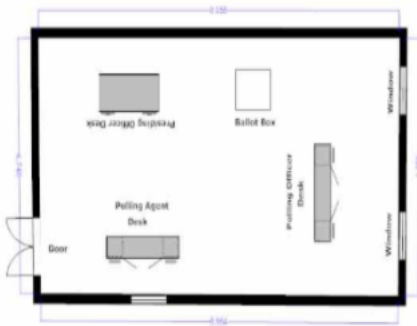

নিৰ্বাচক পঞ্জীয়ন বিষয়াৰ স্বাক্ষৰ

Nazri Naksha

Google Map View

Polling Station Building Front View

ভোটগ্ৰহন কেন্দ্ৰৰ সন্মুখৰ দৃশ্য

Cad View

Key MAP View

1 নাম : লক্ষেশ্বৰ দাস পিতাৰ নাম: যোগেশ্বৰ দাস ঘৰ নং : 00 বয়স : 58 লিঙ্গ : পুৰুষ	MLF1595739 ফটো উপলব্ধ	2 নাম : বুৰী দাস স্বামীৰ নাম: লক্ষেশ্বৰ দাস ঘৰ নং : 00 বয়স : 52 লিঙ্গ : মহিলা	MLF1595740 ফটো উপলব্ধ	3 নাম : বশিৰেখা দাস স্বামীৰ নাম: অকন দাস ঘৰ নং : 00 বয়স : 32 লিঙ্গ : মহিলা	MLF1599333 ফটো উপলব্ধ
4 নাম : দিপু দাস পিতাৰ নাম: লখেশ্বৰ দাস ঘৰ নং : 00 বয়স : 27 লিঙ্গ : পুৰুষ	MLF0394445 ফটো উপলব্ধ	5 নাম : ধীৰাজ কুমাৰ পিতাৰ নাম: পাৰস পণ্ডিত ঘৰ নং : 00 বয়স : 21 লিঙ্গ : পুৰুষ	PUZ0124776 ফটো উপলব্ধ	6 নাম : ৰামকুমাৰ বনিয়া পিতাৰ নাম: মহাদেউ বনিয়া ঘৰ নং : 1 বয়স : 62 লিঙ্গ : পুৰুষ	MLF1574567 ফটো উপলব্ধ
7 নাম : সদাৰতী দেৱী স্বামীৰ নাম: ৰামকুমাৰ বনিয়া ঘৰ নং : 1 বয়স : 52 লিঙ্গ : মহিলা	MLF1574578 ফটো উপলব্ধ	8 নাম : চিত্ত কুমাৰ বনিয়া পিতাৰ নাম: মহাদেউ বনিয়া ঘৰ নং : 1 বয়স : 42 লিঙ্গ : পুৰুষ	MLF1574589 ফটো উপলব্ধ	9 নাম : বৰিতা চাহ বনিয়া স্বামীৰ নাম: চিত্ত কুমাৰ বনিয়া ঘৰ নং : 1 বয়স : 35 লিঙ্গ : মহিলা	MLF0522706 ফটো উপলব্ধ
10 নাম : ৰাকেশ বনিয়া পিতাৰ নাম: ৰামকুমাৰ বনিয়া ঘৰ নং : 1 বয়স : 30 লিঙ্গ : পুৰুষ	MLF0234526 ফটো উপলব্ধ	11 নাম : মুকেশ বনিয়া পিতাৰ নাম: ৰামকুমাৰ বনিয়া ঘৰ নং : 1 বয়স : 28 লিঙ্গ : পুৰুষ	MLF0361634 ফটো উপলব্ধ	12 নাম : ধুবুৰ সোনাৰ পিতাৰ নাম: জগৰনাথ সোনাৰী ঘৰ নং : 1 বয়স : 52 লিঙ্গ : পুৰুষ	MLF1574603 ফটো উপলব্ধ
13 নাম : ৰবিন্দ্র চাহ সোনাৰ পিতাৰ নাম: জগৰ নাথ সোনাৰী ঘৰ নং : 1 বয়স : 49 লিঙ্গ : পুৰুষ	MLF1574625 ফটো উপলব্ধ	14 নাম : প্ৰভাৱতী দেৱী স্বামীৰ নাম: ৰাঘপ্ৰসাদ সোনাৰী ঘৰ নং : 2 বয়স : 65 লিঙ্গ : মহিলা	MLF1574658 ফটো উপলব্ধ	15 নাম : বিজয় প্ৰসাদ সোণাৰী পিতাৰ নাম: ৰাঘপ্ৰসাদ সোনাৰী ঘৰ নং : 2 বয়স : 46 লিঙ্গ : পুৰুষ	MLF1574669 ফটো উপলব্ধ
16 নাম : মনু প্ৰচাদ সাহ পিতাৰ নাম: ৰঘু প্ৰসাদ ঘৰ নং : 2 বয়স : 44 লিঙ্গ : পুৰুষ	MLF1574681 ফটো উপলব্ধ	17 নাম : বৰিতা শাহ স্বামীৰ নাম: মনুপ্ৰসাদ চাহ ঘৰ নং : 2 বয়স : 41 লিঙ্গ : মহিলা	MLF1574692 ফটো উপলব্ধ	18 নাম : বীনা দেৱী সোনাৰী স্বামীৰ নাম: বিজয় প্ৰসাদ সোনাৰী ঘৰ নং : 2 বয়স : 37 লিঙ্গ : মহিলা	MLF0226704 ফটো উপলব্ধ
19 নাম : ৰাকেশ সোণাৰী পিতাৰ নাম: ৰঘু সোণাৰী ঘৰ নং : 2 বয়স : 34 লিঙ্গ : পুৰুষ	MLF1581095 ফটো উপলব্ধ	20 নাম : চুইটী কুমাৰী স্বামীৰ নাম: ৰাকেশ সোনাৰী ঘৰ নং : 2 বয়স : 30 লিঙ্গ : মহিলা	MLF0045286 ফটো উপলব্ধ	21 নাম : সেজল বৰ্মা পিতাৰ নাম: মনু প্ৰসাদ সাহ ঘৰ নং : 2 বয়স : 23 লিঙ্গ : মহিলা	PUZ0006429 ফটো উপলব্ধ
22 নাম : ৰোহন কৰ্মকাৰ পিতাৰ নাম: বিনা কৰ্মকাৰ ঘৰ নং : 2 বয়স : 23 লিঙ্গ : পুৰুষ	PUZ0070219 ফটো উপলব্ধ	23 নাম : ধীৰজ বৰ্মা পিতাৰ নাম: বিজয় প্ৰসাদ সোণাৰী ঘৰ নং : 2 বয়স : 22 লিঙ্গ : পুৰুষ	MLF0559633 ফটো উপলব্ধ	24 নাম : জগজিতন কুমাৰ পিতাৰ নাম: অমৰ কুমাৰ ঘৰ নং : 5 বয়স : 42 লিঙ্গ : পুৰুষ	MLF1574749 ফটো উপলব্ধ
25 নাম : আৰতি দেৱী স্বামীৰ নাম: জগজিতন কুমাৰ ঘৰ নং : 5 বয়স : 28 লিঙ্গ : মহিলা	MLF0498691 ফটো উপলব্ধ	26 নাম : বৰিতা কৰ্মকাৰ পিতাৰ নাম: গুলেংড়া কৰ্মকাৰ ঘৰ নং : 5 বয়স : 22 লিঙ্গ : মহিলা	PUZ0167544 ফটো উপলব্ধ	27 নাম : আকাশ কৰ্মকাৰ পিতাৰ নাম: গুলেংড়া কৰ্মকাৰ ঘৰ নং : 5 বয়স : 19 লিঙ্গ : পুৰুষ	PUZ0167502 ফটো উপলব্ধ
28 নাম : বিনাৰাম কৰ্মকাৰ পিতাৰ নাম: বাপিয়া কৰ্মকাৰ ঘৰ নং : 5 বয়স : 50 লিঙ্গ : পুৰুষ	MLF1574750 ফটো উপলব্ধ	29 নাম : গুলেন্দ কৰ্মকাৰ পিতাৰ নাম: চুনু কৰ্মকাৰ ঘৰ নং : 5 বয়স : 48 লিঙ্গ : পুৰুষ	MLF1574772 ফটো উপলব্ধ	30 নাম : বিন কৰ্মকাৰ স্বামীৰ নাম: বিনাৰাম কৰ্মকাৰ ঘৰ নং : 5 বয়স : 47 লিঙ্গ : মহিলা	MLF1574761 ফটো উপলব্ধ