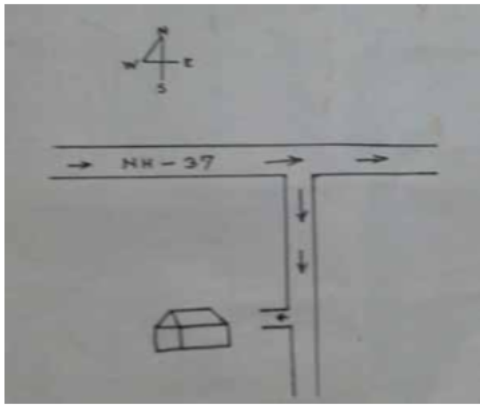

Nazri Naksha