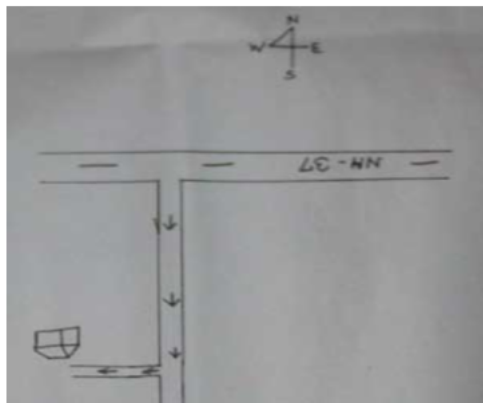

Nazri Naksha