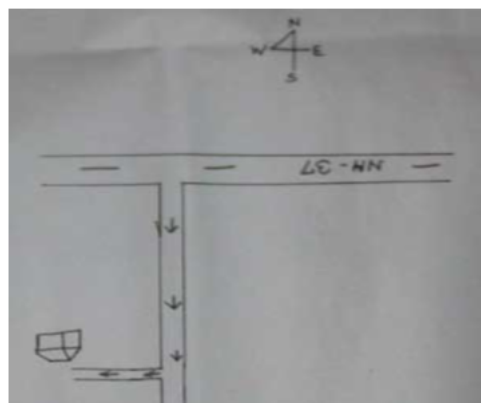

নিৰ্বাচক পঞ্জীয়ন বিষয়াৰ স্বাক্ষৰ

Nazri Naksha

Google Map View

Polling Station Building Front View

ভোটগ্ৰহন কেন্দ্ৰৰ সন্মুখৰ দৃশ্য

Cad View

Key MAP View

1 নাম : জয়মতী চাহ স্বামীৰ নাম: গোপাল চাহ ঘৰ নং : 1 বয়স : 60 লিঙ্গ : মহিলা	MLF1614591 ফটো উপলব্ধ	2 নাম : মায়ী চাহ স্বামীৰ নাম: মোনা চাহ ঘৰ নং : 1 বয়স : 34 লিঙ্গ : মহিলা	MLF5068713 ফটো উপলব্ধ	3 নাম : গীতামুণী চাহ পিতাৰ নাম: গোপাল চাহ ঘৰ নং : 1 বয়স : 30 লিঙ্গ : মহিলা	MLF0144816 ফটো উপলব্ধ
4 নাম : সঞ্জীপ চাহ পিতাৰ নাম: গোপাল চাহ ঘৰ নং : 1 বয়স : 30 লিঙ্গ : পুৰুষ	MLF0144808 ফটো উপলব্ধ	5 নাম : দিলীপ চাহ পিতাৰ নাম: গোপাল চাহ ঘৰ নং : 1 বয়স : 24 লিঙ্গ : পুৰুষ	MLF0543074 ফটো উপলব্ধ	6 নাম : গুনমনি ৰবিদাস পিতাৰ নাম: পুনুৰা ৰবিদাস ঘৰ নং : 2 বয়স : 60 লিঙ্গ : মহিলা	MLF1614626 ফটো উপলব্ধ
7 নাম : বিনা ৰবিদাস মাতৃৰ নাম: পুনুৰা ৰবিদাস ঘৰ নং : 2 বয়স : 28 লিঙ্গ : মহিলা	MLF0340877 ফটো উপলব্ধ	8 নাম : ৰতন ৰবিদাস পিতাৰ নাম: ভকৰি ৰবিদাস ঘৰ নং : 9 বয়স : 48 লিঙ্গ : পুৰুষ	MLF1614648 ফটো উপলব্ধ	9 নাম : ৰমেন ৰবিদাস পিতাৰ নাম: ভকৰি ৰবিদাস ঘৰ নং : 9 বয়স : 45 লিঙ্গ : পুৰুষ	MLF1614659 ফটো উপলব্ধ
10 নাম : মনি ৰবিদাস স্বামীৰ নাম: নদাই ৰবিদাস ঘৰ নং : 8 বয়স : 42 লিঙ্গ : মহিলা	MLF1614671 ফটো উপলব্ধ	11 নাম : ৰূপেশ্বৰ ৰবিদাস মাতৃৰ নাম: মনি ৰবিদাস ঘৰ নং : 04 বয়স : 22 লিঙ্গ : পুৰুষ	MLF1179852 ফটো উপলব্ধ	12 নাম : নলিনী ৰবিদাস স্বামীৰ নাম: পুৰা ৰবিদাস ঘৰ নং : 6 বয়স : 58 লিঙ্গ : মহিলা	MLF1614693 ফটো উপলব্ধ
13 নাম : ৰিকেশ ৰবিদাস পিতাৰ নাম: পনোৱা ৰবিদাস ঘৰ নং : 6 বয়স : 36 লিঙ্গ : পুৰুষ	MLF0352351 ফটো উপলব্ধ	14 নাম : গৌতম ৰবিদাস পিতাৰ নাম: যোগেন ৰবিদাস ঘৰ নং : 6 বয়স : 35 লিঙ্গ : পুৰুষ	MLF1614706 ফটো উপলব্ধ	15 নাম : চুনালী ৰবিদাস স্বামীৰ নাম: গৌতম ৰবিদাস ঘৰ নং : 6 বয়স : 35 লিঙ্গ : মহিলা	MLF0194043 ফটো উপলব্ধ
16 নাম : বিপুল ৰবিদাস পিতাৰ নাম: লোচন ৰবিদাস ঘৰ নং : 6 বয়স : 34 লিঙ্গ : পুৰুষ	MLF1614717 ফটো উপলব্ধ	17 নাম : জোন ৰবিদাস স্বামীৰ নাম: বিপুল ৰবিদাস ঘৰ নং : 6 বয়স : 29 লিঙ্গ : মহিলা	MLF0194324 ফটো উপলব্ধ	18 নাম : অচ্যুৎকৃষ্ণ ৰবিদাস পিতাৰ নাম: প্ৰদীপ ৰবিদাস ঘৰ নং : 6 বয়স : 23 লিঙ্গ : পুৰুষ	MLF0507558 ফটো উপলব্ধ
19 নাম : প্ৰদীপ ৰবিদাস মাতৃৰ নাম: ৰামকলীয়া ৰবিদাস ঘৰ নং : 6 বয়স : 46 লিঙ্গ : পুৰুষ	MLF1614739 ফটো উপলব্ধ	20 নাম : বীনা ৰবিদাস স্বামীৰ নাম: প্ৰদীপ ৰবিদাস ঘৰ নং : 6 বয়স : 42 লিঙ্গ : মহিলা	MLF1614740 ফটো উপলব্ধ	21 নাম : মমী ৰবিদাস স্বামীৰ নাম: চুছিল ৰবিদাস ঘৰ নং : 9 বয়স : 34 লিঙ্গ : মহিলা	MLF0194332 ফটো উপলব্ধ
22 নাম : চুছিল ৰবিদাস পিতাৰ নাম: চেতু ৰবিদাস ঘৰ নং : 9 বয়স : 33 লিঙ্গ : পুৰুষ	MLF0194720 ফটো উপলব্ধ	23 নাম : ভনী ৰবিদাস স্বামীৰ নাম: শিবা ৰবিদাস ঘৰ নং : 9 বয়স : 52 লিঙ্গ : মহিলা	MLF0241000 ফটো উপলব্ধ	24 নাম : শিবা ৰবিদাস পিতাৰ নাম: ৰবিয়া ৰবিদাস ঘৰ নং : 9 বয়স : 50 লিঙ্গ : পুৰুষ	MLF1614773 ফটো উপলব্ধ
25 নাম : নুমল ৰবিদাস পিতাৰ নাম: চুলিচন ৰবিদাস ঘৰ নং : 12 বয়স : 75 লিঙ্গ : পুৰুষ	MLF1614784 ফটো উপলব্ধ	26 নাম : অনিল ৰবিদাস পিতাৰ নাম: নুমল ৰবিদাস ঘৰ নং : 12 বয়স : 45 লিঙ্গ : পুৰুষ	MLF1614795 ফটো উপলব্ধ	27 নাম : প্ৰনৱ ৰবিদাস পিতাৰ নাম: নুমল ৰবিদাস ঘৰ নং : 12 বয়স : 39 লিঙ্গ : পুৰুষ	MLF1614808 ফটো উপলব্ধ
28 নাম : ৰীতা ৰবিদাস স্বামীৰ নাম: প্ৰনৱ ৰবিদাস ঘৰ নং : 12 বয়স : 35 লিঙ্গ : মহিলা	MLF0153247 ফটো উপলব্ধ	29 নাম : মাটো ৰবিদাস স্বামীৰ নাম: অনিল ৰবিদাস ঘৰ নং : 12 বয়স : 34 লিঙ্গ : মহিলা	MLF0153296 ফটো উপলব্ধ	30 নাম : অঞ্জলী ৰবিদাস স্বামীৰ নাম: মহন ৰবিদাস ঘৰ নং : 12 বয়স : 32 লিঙ্গ : মহিলা	MLF0011528 ফটো উপলব্ধ