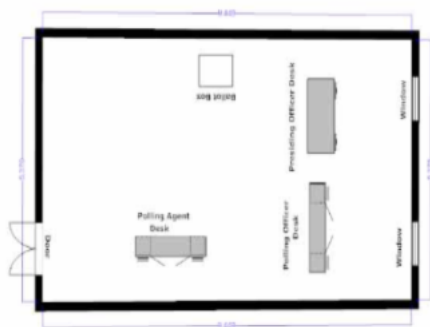

নিৰ্বাচক পঞ্জীয়ন বিষয়াৰ স্বাক্ষৰ

Nazri Naksha

Google Map View

Polling Station Building Front View

ভোটগ্ৰহন কেন্দ্ৰৰ সন্মুখৰ দৃশ্য

Cad View

Key MAP View

1 নাম : জয়মতী চাহ স্বামীৰ নাম: গোপাল চাহ ঘৰ নং : 1 বয়স : 60 লিঙ্গ : মহিলা	MLF1614591 ফটো উপলব্ধ	2 নাম : মায়ী চাহ স্বামীৰ নাম: মোনা চাহ ঘৰ নং : 1 বয়স : 34 লিঙ্গ : মহিলা	MLF5068713 ফটো উপলব্ধ	3 নাম : গীতামুণী চাহ পিতাৰ নাম: গোপাল চাহ ঘৰ নং : 1 বয়স : 30 লিঙ্গ : মহিলা	MLF0144816 ফটো উপলব্ধ
4 নাম : সঞ্জীপ চাহ পিতাৰ নাম: গোপাল চাহ ঘৰ নং : 1 বয়স : 30 লিঙ্গ : পুৰুষ	MLF0144808 ফটো উপলব্ধ	5 নাম : দিলীপ চাহ পিতাৰ নাম: গোপাল চাহ ঘৰ নং : 1 বয়স : 24 লিঙ্গ : পুৰুষ	MLF0543074 ফটো উপলব্ধ	6 নাম : গুনমনি ৰবিদাস পিতাৰ নাম: পুনুৰা ৰবিদাস ঘৰ নং : 2 বয়স : 60 লিঙ্গ : মহিলা	MLF1614626 ফটো উপলব্ধ
7 নাম : বিনা ৰবিদাস মাতৃৰ নাম: পুনুৰা ৰবিদাস ঘৰ নং : 2 বয়স : 28 লিঙ্গ : মহিলা	MLF0340877 ফটো উপলব্ধ	8 নাম : ৰতন ৰবিদাস পিতাৰ নাম: ভকৰি ৰবিদাস ঘৰ নং : 9 বয়স : 48 লিঙ্গ : পুৰুষ	MLF1614648 ফটো উপলব্ধ	9 নাম : ৰমেন ৰবিদাস পিতাৰ নাম: ভকৰি ৰবিদাস ঘৰ নং : 9 বয়স : 45 লিঙ্গ : পুৰুষ	MLF1614659 ফটো উপলব্ধ
10 নাম : মনি ৰবিদাস স্বামীৰ নাম: নদাই ৰবিদাস ঘৰ নং : 8 বয়স : 42 লিঙ্গ : মহিলা	MLF1614671 ফটো উপলব্ধ	11 নাম : ৰূপেশ্বৰ ৰবিদাস মাতৃৰ নাম: মনি ৰবিদাস ঘৰ নং : 04 বয়স : 22 লিঙ্গ : পুৰুষ	MLF1179852 ফটো উপলব্ধ	12 নাম : নলিনী ৰবিদাস স্বামীৰ নাম: পুৰা ৰবিদাস ঘৰ নং : 6 বয়স : 58 লিঙ্গ : মহিলা	MLF1614693 ফটো উপলব্ধ
13 নাম : ৰিকেশ ৰবিদাস পিতাৰ নাম: পনোৱা ৰবিদাস ঘৰ নং : 6 বয়স : 36 লিঙ্গ : পুৰুষ	MLF0352351 ফটো উপলব্ধ	14 নাম : গৌতম ৰবিদাস পিতাৰ নাম: যোগেন ৰবিদাস ঘৰ নং : 6 বয়স : 35 লিঙ্গ : পুৰুষ	MLF1614706 ফটো উপলব্ধ	15 নাম : চুনালী ৰবিদাস স্বামীৰ নাম: গৌতম ৰবিদাস ঘৰ নং : 6 বয়স : 35 লিঙ্গ : মহিলা	MLF0194043 ফটো উপলব্ধ
16 নাম : বিপুল ৰবিদাস পিতাৰ নাম: লোচন ৰবিদাস ঘৰ নং : 6 বয়স : 34 লিঙ্গ : পুৰুষ	MLF1614717 ফটো উপলব্ধ	17 নাম : জোন ৰবিদাস স্বামীৰ নাম: বিপুল ৰবিদাস ঘৰ নং : 6 বয়স : 29 লিঙ্গ : মহিলা	MLF0194324 ফটো উপলব্ধ	18 নাম : অচ্যুৎকৃষ্ণ ৰবিদাস পিতাৰ নাম: প্ৰদীপ ৰবিদাস ঘৰ নং : 6 বয়স : 23 লিঙ্গ : পুৰুষ	MLF0507558 ফটো উপলব্ধ
19 নাম : প্ৰদীপ ৰবিদাস মাতৃৰ নাম: ৰামকলীয়া ৰবিদাস ঘৰ নং : 6 বয়স : 46 লিঙ্গ : পুৰুষ	MLF1614739 ফটো উপলব্ধ	20 নাম : বীনা ৰবিদাস স্বামীৰ নাম: প্ৰদীপ ৰবিদাস ঘৰ নং : 6 বয়স : 42 লিঙ্গ : মহিলা	MLF1614740 ফটো উপলব্ধ	21 নাম : মমী ৰবিদাস স্বামীৰ নাম: চুছিল ৰবিদাস ঘৰ নং : 9 বয়স : 34 লিঙ্গ : মহিলা	MLF0194332 ফটো উপলব্ধ
22 নাম : চুছিল ৰবিদাস পিতাৰ নাম: চেতু ৰবিদাস ঘৰ নং : 9 বয়স : 33 লিঙ্গ : পুৰুষ	MLF0194720 ফটো উপলব্ধ	23 নাম : ভনী ৰবিদাস স্বামীৰ নাম: শিবা ৰবিদাস ঘৰ নং : 9 বয়স : 52 লিঙ্গ : মহিলা	MLF0241000 ফটো উপলব্ধ	24 নাম : শিবা ৰবিদাস পিতাৰ নাম: ৰবিয়া ৰবিদাস ঘৰ নং : 9 বয়স : 50 লিঙ্গ : পুৰুষ	MLF1614773 ফটো উপলব্ধ
25 নাম : নুমল ৰবিদাস পিতাৰ নাম: চুলিচন ৰবিদাস ঘৰ নং : 12 বয়স : 75 লিঙ্গ : পুৰুষ	MLF1614784 ফটো উপলব্ধ	26 নাম : অনিল ৰবিদাস পিতাৰ নাম: নুমল ৰবিদাস ঘৰ নং : 12 বয়স : 45 লিঙ্গ : পুৰুষ	MLF1614795 ফটো উপলব্ধ	27 নাম : প্ৰনৱ ৰবিদাস পিতাৰ নাম: নুমল ৰবিদাস ঘৰ নং : 12 বয়স : 39 লিঙ্গ : পুৰুষ	MLF1614808 ফটো উপলব্ধ
28 নাম : ৰীতা ৰবিদাস স্বামীৰ নাম: প্ৰনৱ ৰবিদাস ঘৰ নং : 12 বয়স : 35 লিঙ্গ : মহিলা	MLF0153247 ফটো উপলব্ধ	29 নাম : মাটো ৰবিদাস স্বামীৰ নাম: অনিল ৰবিদাস ঘৰ নং : 12 বয়স : 34 লিঙ্গ : মহিলা	MLF0153296 ফটো উপলব্ধ	30 নাম : অঞ্জলী ৰবিদাস স্বামীৰ নাম: মহন ৰবিদাস ঘৰ নং : 12 বয়স : 32 লিঙ্গ : মহিলা	MLF0011528 ফটো উপলব্ধ