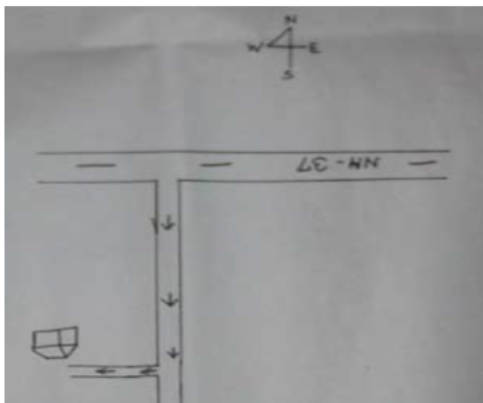

Nazri Naksha