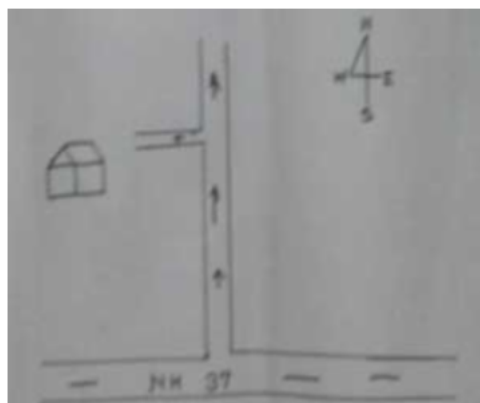

নিৰ্বাচক পঞ্জীয়ন বিষয়াৰ স্বাক্ষৰ

Nazri Naksha

Google Map View

Polling Station Building Front View

ভোটগ্ৰহন কেন্দ্ৰৰ সন্মুখৰ দৃশ্য

Cad View

Key MAP View

1 নাম : নুমলী গঞ্জ গোৱালা স্বামীৰ নাম: যতীন গোৱালা ঘৰ নং : 00 বয়স : 26 লিঙ্গ : মহিলা	MLF5080593 ফটো উপলব্ধ	2 নাম : বাজেন্দ্ৰ ৰবিদাস পিতাৰ নাম: পুনা ৰবিদাস ঘৰ নং : 113 বয়স : 24 লিঙ্গ : পুৰুষ	PUZ0069021 ফটো উপলব্ধ	3 নাম : চিমা ৰবিদাস স্বামীৰ নাম: চনু ৰবিদাস ঘৰ নং : 126 বয়স : 20 লিঙ্গ : মহিলা	PUZ0077511 ফটো উপলব্ধ
4 নাম : পটলী মুড়া স্বামীৰ নাম: ৰঞ্জিত মুড়া ঘৰ নং : 141 ক বয়স : 29 লিঙ্গ : মহিলা	MLF0301176 ফটো উপলব্ধ	5 নাম : সুবাসু মুড়া পিতাৰ নাম: পুৱা মুড়া ঘৰ নং : 142 ক বয়স : 36 লিঙ্গ : পুৰুষ	MLF0161729 ফটো উপলব্ধ	6 নাম : পুল ৰবিদাস পিতাৰ নাম: দেবেন ৰবিদাস ঘৰ নং : 148 বয়স : 47 লিঙ্গ : পুৰুষ	MLF1618968 ফটো উপলব্ধ
7 নাম : বীৰবল ভূঞা পিতাৰ নাম: ৰেংটো ভূঞা ঘৰ নং : ১৮৬ বয়স : 55 লিঙ্গ : পুৰুষ	MLF1624562 ফটো উপলব্ধ	8 নাম : শান্তি ভূঞা স্বামীৰ নাম: বীৰবল ভূঞা ঘৰ নং : ১৮৬ বয়স : 42 লিঙ্গ : মহিলা	MLF1624573 ফটো উপলব্ধ	9 নাম : আলিয়া ভূঞা পিতাৰ নাম: ৰেংটো ভূঞা ঘৰ নং : ১৮৬ বয়স : 35 লিঙ্গ : পুৰুষ	MLF0128827 ফটো উপলব্ধ
10 নাম : সৰস্বতী ভূঞা স্বামীৰ নাম: আলিয়া ভূঞা ঘৰ নং : ১৮৬ বয়স : 35 লিঙ্গ : মহিলা	MLF0306787 ফটো উপলব্ধ	11 নাম : পিংকী ভূঞা স্বামীৰ নাম: কালিয়া ভূঞা ঘৰ নং : 186 বয়স : 34 লিঙ্গ : মহিলা	MLF0535435 ফটো উপলব্ধ	12 নাম : অনিল ভূঞা পিতাৰ নাম: ৰেংটো ভূঞা ঘৰ নং : ১৮৬ বয়স : 33 লিঙ্গ : পুৰুষ	MLF0128835 ফটো উপলব্ধ
13 নাম : জন্টী ভূঞা স্বামীৰ নাম: অনীল ভূঞা ঘৰ নং : 186 বয়স : 33 লিঙ্গ : মহিলা	MLF0535088 ফটো উপলব্ধ	14 নাম : দৰ্শন ভূঞা পিতাৰ নাম: বীৰবল ভূঞা ঘৰ নং : ১৮৬ বয়স : 26 লিঙ্গ : পুৰুষ	MLF0213793 ফটো উপলব্ধ	15 নাম : কলিয়া ভূঞা পিতাৰ নাম: ৰেংটো ভূঞা ঘৰ নং : ১৮৬ক বয়স : 40 লিঙ্গ : পুৰুষ	MLF1624584 ফটো উপলব্ধ
16 নাম : দেবাৰ ভূঞা পিতাৰ নাম: আচমান ভূঞা ঘৰ নং : ১৮৭ বয়স : 70 লিঙ্গ : পুৰুষ	MLF1624595 ফটো উপলব্ধ	17 নাম : দিপালী ভূঞা পিতাৰ নাম: দেবাৰু ভূঞা ঘৰ নং : ১৮৭ বয়স : 31 লিঙ্গ : মহিলা	MLF1715293 ফটো উপলব্ধ	18 নাম : সৱন ভূঞা পিতাৰ নাম: গম্ভা ভূঞা ঘৰ নং : 187 বয়স : 27 লিঙ্গ : পুৰুষ	MLF0550640 ফটো উপলব্ধ
# 19 নাম : মিহলাল কুৰ্মী পিতাৰ নাম: ৰামচৰন কুৰ্মী ঘৰ নং : ১৮৮ বয়স : 65 লিঙ্গ : পুৰুষ	MLF1624608 ফটো উপলব্ধ	20 নাম : পানেশ্বৰী কুৰ্মী স্বামীৰ নাম: মিহলাল কুৰ্মী ঘৰ নং : ১৮৮ বয়স : 60 লিঙ্গ : মহিলা	MLF1624619 ফটো উপলব্ধ	21 নাম : সঞ্জীৱ কুৰ্মী পিতাৰ নাম: মিহলাল কুৰ্মী ঘৰ নং : ১৮৮ বয়স : 39 লিঙ্গ : পুৰুষ	MLF1624620 ফটো উপলব্ধ
22 নাম : পলাশী কুৰ্মী স্বামীৰ নাম: আজিত কুৰ্মী ঘৰ নং : 188 বয়স : 29 লিঙ্গ : মহিলা	PUZ0119727 ফটো উপলব্ধ	23 নাম : জয়ন্তী কুৰ্মী স্বামীৰ নাম: সঞ্জীৱ কুৰ্মী ঘৰ নং : 188 বয়স : 27 লিঙ্গ : মহিলা	MLF5058771 ফটো উপলব্ধ	24 নাম : অনিল কুৰ্মী পিতাৰ নাম: বিবিলাল কুৰ্মী ঘৰ নং : ১৮৯ বয়স : 39 লিঙ্গ : পুৰুষ	MLF1624642 ফটো উপলব্ধ
25 নাম : ৰানমাই কুৰ্মী স্বামীৰ নাম: অনিল কুৰ্মী ঘৰ নং : ১৮৯ বয়স : 33 লিঙ্গ : মহিলা	MLF0129007 ফটো উপলব্ধ	26 নাম : ৰাখি কুৰ্মী পিতাৰ নাম: চৰেশ কুৰ্মী ঘৰ নং : 189ক বয়স : 19 লিঙ্গ : মহিলা	PUZ0093104 ফটো উপলব্ধ	27 নাম : আৰতি কুৰ্মী স্বামীৰ নাম: সৰেশ কুৰ্মী ঘৰ নং : 189KA বয়স : 36 লিঙ্গ : মহিলা	MLF0223313 ফটো উপলব্ধ
28 নাম : সৰেশ কুৰ্মী পিতাৰ নাম: বিবিলাল কুৰ্মী ঘৰ নং : ১৮৯ক বয়স : 42 লিঙ্গ : পুৰুষ	MLF1624675 ফটো উপলব্ধ	29 নাম : মহেশ্বৰ মাহিলি পিতাৰ নাম: চাওনা মাহিলি ঘৰ নং : ১৯১ বয়স : 43 লিঙ্গ : পুৰুষ	MLF1624700 ফটো উপলব্ধ	30 নাম : হেমন্তী মাহালী স্বামীৰ নাম: মহেশ্বৰ মাহালী ঘৰ নং : ১৯১ বয়স : 37 লিঙ্গ : মহিলা	MLF0129247 ফটো উপলব্ধ