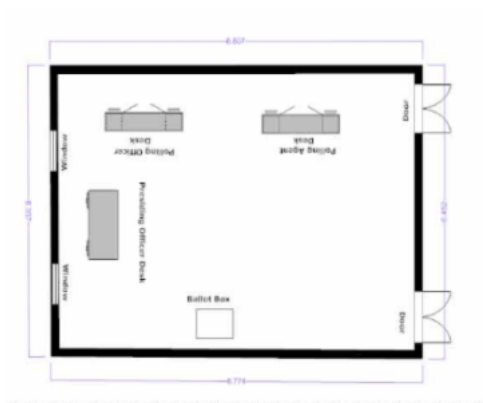

নিৰ্বাচক পঞ্জীয়ন বিষয়াৰ স্বাক্ষৰ

Nazri Naksha

Google Map View

Polling Station Building Front View

ভোটগ্ৰহন কেন্দ্ৰৰ সন্মুখৰ দৃশ্য

Cad View

Key MAP View

1 নাম : নুমলী গঞ্জ গোৱালা স্বামীৰ নাম: যতীন গোৱালা ঘৰ নং : 00 বয়স : 26 লিঙ্গ : মহিলা	MLF5080593 ফটো উপলব্ধ	2 নাম : বাজেন্দ্ৰ ৰবিদাস পিতাৰ নাম: পুনা ৰবিদাস ঘৰ নং : 113 বয়স : 24 লিঙ্গ : পুৰুষ	PUZ0069021 ফটো উপলব্ধ	3 নাম : চিমা ৰবিদাস স্বামীৰ নাম: চনু ৰবিদাস ঘৰ নং : 126 বয়স : 20 লিঙ্গ : মহিলা	PUZ0077511 ফটো উপলব্ধ
4 নাম : পটলী মুড়া স্বামীৰ নাম: ৰঞ্জিত মুড়া ঘৰ নং : 141 ক বয়স : 29 লিঙ্গ : মহিলা	MLF0301176 ফটো উপলব্ধ	5 নাম : সুবাসু মুড়া পিতাৰ নাম: পুৱা মুড়া ঘৰ নং : 142 ক বয়স : 36 লিঙ্গ : পুৰুষ	MLF0161729 ফটো উপলব্ধ	6 নাম : পুল ৰবিদাস পিতাৰ নাম: দেবেন ৰবিদাস ঘৰ নং : 148 বয়স : 47 লিঙ্গ : পুৰুষ	MLF1618968 ফটো উপলব্ধ
7 নাম : বীৰবল ভূঞা পিতাৰ নাম: ৰেংটো ভূঞা ঘৰ নং : ১৮৬ বয়স : 55 লিঙ্গ : পুৰুষ	MLF1624562 ফটো উপলব্ধ	8 নাম : শান্তি ভূঞা স্বামীৰ নাম: বীৰবল ভূঞা ঘৰ নং : ১৮৬ বয়স : 42 লিঙ্গ : মহিলা	MLF1624573 ফটো উপলব্ধ	9 নাম : আলিয়া ভূঞা পিতাৰ নাম: ৰেংটো ভূঞা ঘৰ নং : ১৮৬ বয়স : 35 লিঙ্গ : পুৰুষ	MLF0128827 ফটো উপলব্ধ
10 নাম : সৰস্বতী ভূঞা স্বামীৰ নাম: আলিয়া ভূঞা ঘৰ নং : ১৮৬ বয়স : 35 লিঙ্গ : মহিলা	MLF0306787 ফটো উপলব্ধ	11 নাম : পিংকী ভূঞা স্বামীৰ নাম: কালিয়া ভূঞা ঘৰ নং : 186 বয়স : 34 লিঙ্গ : মহিলা	MLF0535435 ফটো উপলব্ধ	12 নাম : অনিল ভূঞা পিতাৰ নাম: ৰেংটো ভূঞা ঘৰ নং : ১৮৬ বয়স : 33 লিঙ্গ : পুৰুষ	MLF0128835 ফটো উপলব্ধ
13 নাম : জন্টী ভূঞা স্বামীৰ নাম: অনীল ভূঞা ঘৰ নং : 186 বয়স : 33 লিঙ্গ : মহিলা	MLF0535088 ফটো উপলব্ধ	14 নাম : দৰ্শন ভূঞা পিতাৰ নাম: বীৰবল ভূঞা ঘৰ নং : ১৮৬ বয়স : 26 লিঙ্গ : পুৰুষ	MLF0213793 ফটো উপলব্ধ	15 নাম : কলিয়া ভূঞা পিতাৰ নাম: ৰেংটো ভূঞা ঘৰ নং : ১৮৬ক বয়স : 40 লিঙ্গ : পুৰুষ	MLF1624584 ফটো উপলব্ধ
16 নাম : দেবাৰ ভূঞা পিতাৰ নাম: আচমান ভূঞা ঘৰ নং : ১৮৭ বয়স : 70 লিঙ্গ : পুৰুষ	MLF1624595 ফটো উপলব্ধ	17 নাম : দিপালী ভূঞা পিতাৰ নাম: দেবাৰু ভূঞা ঘৰ নং : ১৮৭ বয়স : 31 লিঙ্গ : মহিলা	MLF1715293 ফটো উপলব্ধ	18 নাম : সৱন ভূঞা পিতাৰ নাম: গম্ভা ভূঞা ঘৰ নং : 187 বয়স : 27 লিঙ্গ : পুৰুষ	MLF0550640 ফটো উপলব্ধ
# 19 নাম : মিহলাল কুৰ্মী পিতাৰ নাম: ৰামচৰন কুৰ্মী ঘৰ নং : ১৮৮ বয়স : 65 লিঙ্গ : পুৰুষ	MLF1624608 ফটো উপলব্ধ	20 নাম : পানেশ্বৰী কুৰ্মী স্বামীৰ নাম: মিহলাল কুৰ্মী ঘৰ নং : ১৮৮ বয়স : 60 লিঙ্গ : মহিলা	MLF1624619 ফটো উপলব্ধ	21 নাম : সঞ্জীৱ কুৰ্মী পিতাৰ নাম: মিহলাল কুৰ্মী ঘৰ নং : ১৮৮ বয়স : 39 লিঙ্গ : পুৰুষ	MLF1624620 ফটো উপলব্ধ
22 নাম : পলাশী কুৰ্মী স্বামীৰ নাম: আজিত কুৰ্মী ঘৰ নং : 188 বয়স : 29 লিঙ্গ : মহিলা	PUZ0119727 ফটো উপলব্ধ	23 নাম : জয়ন্তী কুৰ্মী স্বামীৰ নাম: সঞ্জীৱ কুৰ্মী ঘৰ নং : 188 বয়স : 27 লিঙ্গ : মহিলা	MLF5058771 ফটো উপলব্ধ	24 নাম : অনিল কুৰ্মী পিতাৰ নাম: বিবিলাল কুৰ্মী ঘৰ নং : ১৮৯ বয়স : 39 লিঙ্গ : পুৰুষ	MLF1624642 ফটো উপলব্ধ
25 নাম : ৰানমাই কুৰ্মী স্বামীৰ নাম: অনিল কুৰ্মী ঘৰ নং : ১৮৯ বয়স : 33 লিঙ্গ : মহিলা	MLF0129007 ফটো উপলব্ধ	26 নাম : ৰাখি কুৰ্মী পিতাৰ নাম: চৰেশ কুৰ্মী ঘৰ নং : 189ক বয়স : 19 লিঙ্গ : মহিলা	PUZ0093104 ফটো উপলব্ধ	27 নাম : আৰতি কুৰ্মী স্বামীৰ নাম: সৰেশ কুৰ্মী ঘৰ নং : 189KA বয়স : 36 লিঙ্গ : মহিলা	MLF0223313 ফটো উপলব্ধ
28 নাম : সৰেশ কুৰ্মী পিতাৰ নাম: বিবিলাল কুৰ্মী ঘৰ নং : ১৮৯ক বয়স : 42 লিঙ্গ : পুৰুষ	MLF1624675 ফটো উপলব্ধ	29 নাম : মহেশ্বৰ মাহিলি পিতাৰ নাম: চাওনা মাহিলি ঘৰ নং : ১৯১ বয়স : 43 লিঙ্গ : পুৰুষ	MLF1624700 ফটো উপলব্ধ	30 নাম : হেমন্তী মাহালী স্বামীৰ নাম: মহেশ্বৰ মাহালী ঘৰ নং : ১৯১ বয়স : 37 লিঙ্গ : মহিলা	MLF0129247 ফটো উপলব্ধ