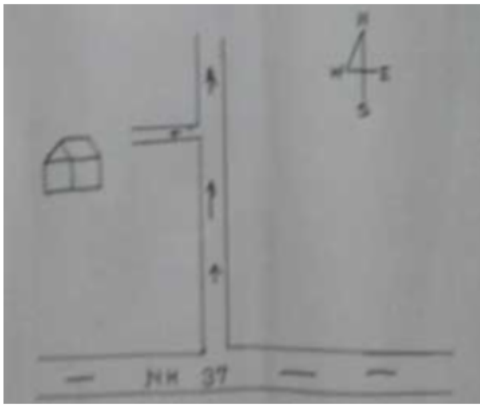

Nazri Naksha