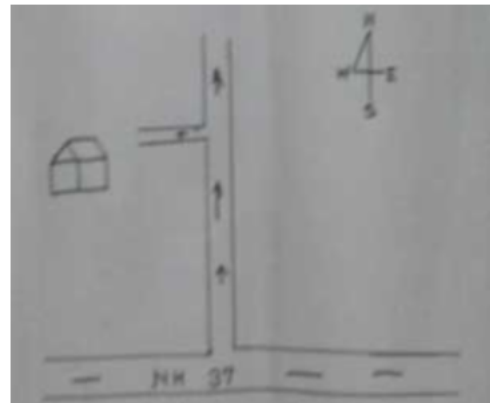

নিৰ্বাচক পঞ্জীয়ন বিষয়াৰ স্বাক্ষৰ

Nazri Naksha

Google Map View

Polling Station Building Front View

ভোটগ্রহন কেন্দ্ৰৰ সন্মুখৰ দৃশ্য

Cad View

Key MAP View

| | | | | | |
|--|--------------------------|---|--------------------------|--|--------------------------|
| 1 নাম : প্ৰটিমা তুডি স্বামীৰ নাম: বাঁনুড তুডি ঘৰ নং : 00 বয়স : 45 লিঙ্গ : মহিলা | MLF0510388 ফটো উপলব্ধ | 2 নাম : মহেশ্বৰ তুৰী পিতাৰ নাম: বোগাই তুৰী ঘৰ নং : 00 বয়স : 37 লিঙ্গ : পুৰুষ | PUZ0050658 ফটো উপলব্ধ | 3 নাম : ৰূপালি তাঁতী পিতাৰ নাম: অংগদ তাঁতী ঘৰ নং : 0 বয়স : 35 লিঙ্গ : মহিলা | MLF5066469 ফটো উপলব্ধ |
| 4 নাম : নিপেন তাঁতী পিতাৰ নাম: নজোবন তাঁতী ঘৰ নং : 00 বয়স : 33 লিঙ্গ : পুৰুষ | PUZ0060319 ফটো উপলব্ধ | 5 নাম : বাখন্তী তাঁতী স্বামীৰ নাম: অনীল তাঁতী ঘৰ নং : 0 বয়স : 31 লিঙ্গ : মহিলা | MLF5055249 ফটো উপলব্ধ | 6 নাম : নুমলী মাল স্বামীৰ নাম: মন্টো মাল ঘৰ নং : 0 বয়স : 30 লিঙ্গ : মহিলা | PUZ0052779 ফটো উপলব্ধ |
| 7 নাম : জেকি তাঁতী পিতাৰ নাম: ৰাজু তাঁতী ঘৰ নং : 0 বয়স : 28 লিঙ্গ : পুৰুষ | PUZ0044248 ফটো উপলব্ধ | 8 নাম : দুৰ্গামনি তাঁতী স্বামীৰ নাম: ভাইটি তাঁতী ঘৰ নং : 0 বয়স : 28 লিঙ্গ : মহিলা | PUZ0052720 ফটো উপলব্ধ | 9 নাম : মঞ্জুলা তাঁতী পিতাৰ নাম: নাগা তাঁতী ঘৰ নং : 0 বয়স : 26 লিঙ্গ : মহিলা | MLF5067392 ফটো উপলব্ধ |
| 10 নাম : মিলি তুৰী পিতাৰ নাম: বগাই তুৰী ঘৰ নং : 00 বয়স : 24 লিঙ্গ : মহিলা | PUZ0050666 ফটো উপলব্ধ | 11 নাম : পুষ্প ঘাটোৱাৰ মাতৃৰ নাম: মোহিনী ঘাটোৱাৰ ঘৰ নং : 000 বয়স : 21 লিঙ্গ : মহিলা | PUZ0143529 ফটো উপলব্ধ | 12 নাম : খোদো গোস্ব পিতাৰ নাম: মুকুন্দ গোস্ব ঘৰ নং : 01 বয়স : 61 লিঙ্গ : মহিলা | MLF0510438 ফটো উপলব্ধ |
| 13 নাম : মিনা গঞ্জ স্বামীৰ নাম: পিলু গঞ্জ ঘৰ নং : 01 বয়স : 37 লিঙ্গ : মহিলা | MLF0510446 ফটো উপলব্ধ | 14 নাম : পিল গঞ্জ পিতাৰ নাম: সাঁগৰ গঞ্জ ঘৰ নং : 1ক বয়স : 43 লিঙ্গ : পুৰুষ | MLF1664568 ফটো উপলব্ধ | 15 নাম : দিপাঞ্জলী বৰা স্বামীৰ নাম: অৰুণ বৰা ঘৰ নং : 2 বয়স : 62 লিঙ্গ : মহিলা | MLF1664591 ফটো উপলব্ধ |
| 16 নাম : তিল পানীকা স্বামীৰ নাম: অনুজ পানীকা ঘৰ নং : 0 বয়স : 52 লিঙ্গ : মহিলা | MLF1664626 ফটো উপলব্ধ | 17 নাম : জগদীশ প্ৰসাদ পিতাৰ নাম: ধৰমদেউ প্ৰসাদ ঘৰ নং : 3 ক বয়স : 26 লিঙ্গ : পুৰুষ | MLF0517581 ফটো উপলব্ধ | 18 নাম : ৰিবিকা প্ৰসাদ স্বামীৰ নাম: ধৰমদেউ প্ৰসাদ ঘৰ নং : 0ক বয়স : 50 লিঙ্গ : মহিলা | MLF0398339 ফটো উপলব্ধ |
| 19 নাম : ধৰমদেউ প্ৰসাদ পিতাৰ নাম: মনি লাল প্ৰসাদ ঘৰ নং : 0ক বয়স : 68 লিঙ্গ : পুৰুষ | MLF1664637 ফটো উপলব্ধ | 20 নাম : জলেশ্বৰী তাঁতী স্বামীৰ নাম: গুণেশ্বৰ তাঁতী ঘৰ নং : 8 বয়স : 67 লিঙ্গ : মহিলা | MLF1664682 ফটো উপলব্ধ | 21 নাম : বাসন্তী তাঁতী পিতাৰ নাম: গুণেশ্বৰ তাঁতী ঘৰ নং : 8 বয়স : 50 লিঙ্গ : মহিলা | MLF1664693 ফটো উপলব্ধ |
| 22 নাম : ভাইটি তাঁতী পিতাৰ নাম: গুণেশ্বৰ তাঁতী ঘৰ নং : 8 বয়স : 36 লিঙ্গ : পুৰুষ | MLF1664648 ফটো উপলব্ধ | 23 নাম : দিপক তাঁতী পিতাৰ নাম: গুণেশ্বৰ তাঁতী ঘৰ নং : 8ক বয়স : 48 লিঙ্গ : পুৰুষ | MLF1664706 ফটো উপলব্ধ | 24 নাম : নন্দা তাঁতী স্বামীৰ নাম: দীপক তাঁতী ঘৰ নং : 8ক বয়স : 39 লিঙ্গ : মহিলা | MLF1664659 ফটো উপলব্ধ |
| 25 নাম : দুৰ্গেশ্বৰ তাঁতী পিতাৰ নাম: গুণেশ্বৰ তাঁতী ঘৰ নং : 8খ বয়স : 45 লিঙ্গ : পুৰুষ | MLF1664717 ফটো উপলব্ধ | 26 নাম : ৰূপালী তাঁতী পিতাৰ নাম: দুৰ্গেশ্বৰ তাঁতী ঘৰ নং : 8খ বয়স : 38 লিঙ্গ : মহিলা | MLF1664660 ফটো উপলব্ধ | 27 নাম : আচামী তাঁতী স্বামীৰ নাম: ধীৰেন তাঁতী ঘৰ নং : ৫ বয়স : 58 লিঙ্গ : মহিলা | MLF1664751 ফটো উপলব্ধ |
| 28 নাম : উত্তম তাঁতী পিতাৰ নাম: ধীৰেন তাঁতী ঘৰ নং : ৫ বয়স : 38 লিঙ্গ : পুৰুষ | MLF0095927 ফটো উপলব্ধ | 29 নাম : ৰমেন তাঁতী পিতাৰ নাম: কুন্দুৰ তাঁতী ঘৰ নং : ৬ বয়স : 51 লিঙ্গ : পুৰুষ | MLF1664762 ফটো উপলব্ধ | 30 নাম : দিনাবতী তাঁতী স্বামীৰ নাম: ৰমেন তাঁতী ঘৰ নং : ৬ বয়স : 47 লিঙ্গ : মহিলা | MLF1664773 ফটো উপলব্ধ |