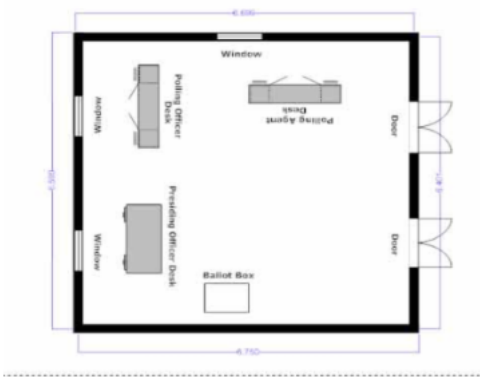

নিৰ্বাচক পঞ্জীয়ন বিষয়াৰ স্বাক্ষৰ

Nazri Naksha

Google Map View

Polling Station Building Front View

ভোটগ্রহন কেন্দ্ৰৰ সন্মুখৰ দৃশ্য

Cad View

Key MAP View

| | | | | | |
|--|--------------------------|---|--------------------------|--|--------------------------|
| 1 নাম : প্ৰটিমা তুডি স্বামীৰ নাম: বাঁনুড তুডি ঘৰ নং : 00 বয়স : 45 লিঙ্গ : মহিলা | MLF0510388 ফটো উপলব্ধ | 2 নাম : মহেশ্বৰ তুৰী পিতাৰ নাম: বোগাই তুৰী ঘৰ নং : 00 বয়স : 37 লিঙ্গ : পুৰুষ | PUZ0050658 ফটো উপলব্ধ | 3 নাম : ৰূপালি তাঁতী পিতাৰ নাম: অংগদ তাঁতী ঘৰ নং : 0 বয়স : 35 লিঙ্গ : মহিলা | MLF5066469 ফটো উপলব্ধ |
| 4 নাম : নিপেন তাঁতী পিতাৰ নাম: নজোবন তাঁতী ঘৰ নং : 00 বয়স : 33 লিঙ্গ : পুৰুষ | PUZ0060319 ফটো উপলব্ধ | 5 নাম : বাখন্তী তাঁতী স্বামীৰ নাম: অনীল তাঁতী ঘৰ নং : 0 বয়স : 31 লিঙ্গ : মহিলা | MLF5055249 ফটো উপলব্ধ | 6 নাম : নুমলী মাল স্বামীৰ নাম: মন্টো মাল ঘৰ নং : 0 বয়স : 30 লিঙ্গ : মহিলা | PUZ0052779 ফটো উপলব্ধ |
| 7 নাম : জেকি তাঁতী পিতাৰ নাম: ৰাজু তাঁতী ঘৰ নং : 0 বয়স : 28 লিঙ্গ : পুৰুষ | PUZ0044248 ফটো উপলব্ধ | 8 নাম : দুৰ্গামনি তাঁতী স্বামীৰ নাম: ভাইটি তাঁতী ঘৰ নং : 0 বয়স : 28 লিঙ্গ : মহিলা | PUZ0052720 ফটো উপলব্ধ | 9 নাম : মঞ্জুলা তাঁতী পিতাৰ নাম: নাগা তাঁতী ঘৰ নং : 0 বয়স : 26 লিঙ্গ : মহিলা | MLF5067392 ফটো উপলব্ধ |
| 10 নাম : মিলি তুৰী পিতাৰ নাম: বগাই তুৰী ঘৰ নং : 00 বয়স : 24 লিঙ্গ : মহিলা | PUZ0050666 ফটো উপলব্ধ | 11 নাম : পুষ্প ঘাটোৱাৰ মাতৃৰ নাম: মোহিনী ঘাটোৱাৰ ঘৰ নং : 000 বয়স : 21 লিঙ্গ : মহিলা | PUZ0143529 ফটো উপলব্ধ | 12 নাম : খোদো গোস্ব পিতাৰ নাম: মুকুন্দ গোস্ব ঘৰ নং : 01 বয়স : 61 লিঙ্গ : মহিলা | MLF0510438 ফটো উপলব্ধ |
| 13 নাম : মিনা গঞ্জ স্বামীৰ নাম: পিলু গঞ্জ ঘৰ নং : 01 বয়স : 37 লিঙ্গ : মহিলা | MLF0510446 ফটো উপলব্ধ | 14 নাম : পিল গঞ্জ পিতাৰ নাম: সাঁগৰ গঞ্জ ঘৰ নং : 1ক বয়স : 43 লিঙ্গ : পুৰুষ | MLF1664568 ফটো উপলব্ধ | 15 নাম : দিপাঞ্জলী বৰা স্বামীৰ নাম: অৰুণ বৰা ঘৰ নং : 2 বয়স : 62 লিঙ্গ : মহিলা | MLF1664591 ফটো উপলব্ধ |
| 16 নাম : তিল পানীকা স্বামীৰ নাম: অনুজ পানীকা ঘৰ নং : 0 বয়স : 52 লিঙ্গ : মহিলা | MLF1664626 ফটো উপলব্ধ | 17 নাম : জগদীশ প্ৰসাদ পিতাৰ নাম: ধৰমদেউ প্ৰসাদ ঘৰ নং : 3 ক বয়স : 26 লিঙ্গ : পুৰুষ | MLF0517581 ফটো উপলব্ধ | 18 নাম : ৰিবিকা প্ৰসাদ স্বামীৰ নাম: ধৰমদেউ প্ৰসাদ ঘৰ নং : 0ক বয়স : 50 লিঙ্গ : মহিলা | MLF0398339 ফটো উপলব্ধ |
| 19 নাম : ধৰমদেউ প্ৰসাদ পিতাৰ নাম: মনি লাল প্ৰসাদ ঘৰ নং : 0ক বয়স : 68 লিঙ্গ : পুৰুষ | MLF1664637 ফটো উপলব্ধ | 20 নাম : জলেশ্বৰী তাঁতী স্বামীৰ নাম: গুণেশ্বৰ তাঁতী ঘৰ নং : 8 বয়স : 67 লিঙ্গ : মহিলা | MLF1664682 ফটো উপলব্ধ | 21 নাম : বাসন্তী তাঁতী পিতাৰ নাম: গুণেশ্বৰ তাঁতী ঘৰ নং : 8 বয়স : 50 লিঙ্গ : মহিলা | MLF1664693 ফটো উপলব্ধ |
| 22 নাম : ভাইটি তাঁতী পিতাৰ নাম: গুণেশ্বৰ তাঁতী ঘৰ নং : 8 বয়স : 36 লিঙ্গ : পুৰুষ | MLF1664648 ফটো উপলব্ধ | 23 নাম : দিপক তাঁতী পিতাৰ নাম: গুণেশ্বৰ তাঁতী ঘৰ নং : 8ক বয়স : 48 লিঙ্গ : পুৰুষ | MLF1664706 ফটো উপলব্ধ | 24 নাম : নন্দা তাঁতী স্বামীৰ নাম: দীপক তাঁতী ঘৰ নং : 8ক বয়স : 39 লিঙ্গ : মহিলা | MLF1664659 ফটো উপলব্ধ |
| 25 নাম : দুৰ্গেশ্বৰ তাঁতী পিতাৰ নাম: গুণেশ্বৰ তাঁতী ঘৰ নং : 8খ বয়স : 45 লিঙ্গ : পুৰুষ | MLF1664717 ফটো উপলব্ধ | 26 নাম : ৰূপালী তাঁতী পিতাৰ নাম: দুৰ্গেশ্বৰ তাঁতী ঘৰ নং : 8খ বয়স : 38 লিঙ্গ : মহিলা | MLF1664660 ফটো উপলব্ধ | 27 নাম : আচামী তাঁতী স্বামীৰ নাম: ধীৰেন তাঁতী ঘৰ নং : ৫ বয়স : 58 লিঙ্গ : মহিলা | MLF1664751 ফটো উপলব্ধ |
| 28 নাম : উত্তম তাঁতী পিতাৰ নাম: ধীৰেন তাঁতী ঘৰ নং : ৫ বয়স : 38 লিঙ্গ : পুৰুষ | MLF0095927 ফটো উপলব্ধ | 29 নাম : ৰমেন তাঁতী পিতাৰ নাম: কুন্দুৰ তাঁতী ঘৰ নং : ৬ বয়স : 51 লিঙ্গ : পুৰুষ | MLF1664762 ফটো উপলব্ধ | 30 নাম : দিনাবতী তাঁতী স্বামীৰ নাম: ৰমেন তাঁতী ঘৰ নং : ৬ বয়স : 47 লিঙ্গ : মহিলা | MLF1664773 ফটো উপলব্ধ |