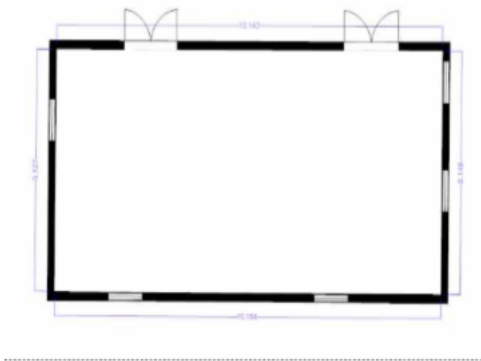

নিৰ্বাচক পঞ্জীয়ন বিষয়াৰ স্বাক্ষৰ

Nazri Naksha

Google Map View

Polling Station Building Front View

ভোটগ্ৰহন কেন্দ্ৰৰ সন্মুখৰ দৃশ্য

Cad View

Key MAP View

| | | | | | |
|---|--------------------------|--|--------------------------|---|--------------------------|
| 1 নাম : ভদ্রেস্বৰী দাস স্বামীৰ নাম : ৰামপ্ৰসাদ দাস ঘৰ নং : 17 ক বয়স : 60 লিঙ্গ : মহিলা | MLF0476408 ফটো উপলব্ধ | 2 নাম : প্ৰাঞ্জল দাস পিতাৰ নাম : ৰামপ্ৰসাদ দাস ঘৰ নং : 17 ক বয়স : 29 লিঙ্গ : পুৰুষ | MLF0476184 ফটো উপলব্ধ | 3 নাম : বাসন্তী দাস স্বামীৰ নাম : প্ৰাঞ্জল দাস ঘৰ নং : 17 ক বয়স : 25 লিঙ্গ : মহিলা | PUZ0027458 ফটো উপলব্ধ |
| 4 নাম : পাপৰী দাস স্বামীৰ নাম : বিশ্বজীত দাস ঘৰ নং : 30 বয়স : 30 লিঙ্গ : মহিলা | MLF0445445 ফটো উপলব্ধ | 5 নাম : মৌচুমী হাজৰীকা দাস স্বামীৰ নাম : বাবু দাস ঘৰ নং : 44 বয়স : 39 লিঙ্গ : মহিলা | MLF0266957 ফটো উপলব্ধ | 6 নাম : প্ৰতীক্ষা হাজৰীকা পিতাৰ নাম : অভিজিত বৰুৱা ঘৰ নং : 44 বয়স : 26 লিঙ্গ : মহিলা | PUZ0153825 ফটো উপলব্ধ |
| 7 নাম : অভিজিৎ বৰুৱা পিতাৰ নাম : দুলু বৰুৱা ঘৰ নং : 44 বয়স : 24 লিঙ্গ : পুৰুষ | MLF1193960 ফটো উপলব্ধ | 8 নাম : বিটপন দাস পিতাৰ নাম : পবিত্ৰ দাস ঘৰ নং : 55 বয়স : 27 লিঙ্গ : পুৰুষ | MLF0572891 ফটো উপলব্ধ | 9 নাম : জিতু দাস পিতাৰ নাম : সত্য দাস ঘৰ নং : 56 বয়স : 21 লিঙ্গ : পুৰুষ | MLF5081419 ফটো উপলব্ধ |
| 10 নাম : জোনালী দাস স্বামীৰ নাম : বাবু দাস ঘৰ নং : 72 বয়স : 29 লিঙ্গ : মহিলা | MLF0445130 ফটো উপলব্ধ | 11 নাম : অংকিতা বৰা পিতাৰ নাম : ৰমাকান্ত বৰা ঘৰ নং : 78 বয়স : 26 লিঙ্গ : মহিলা | MLF0463521 ফটো উপলব্ধ | 12 নাম : নমিতা গুপ্তা পিতাৰ নাম : ওম প্ৰকাশ গুপ্তা ঘৰ নং : 88 বয়স : 30 লিঙ্গ : মহিলা | CFN0422246 ফটো উপলব্ধ |
| 13 নাম : ধনীৰাম দাস পিতাৰ নাম : দলাল দাস ঘৰ নং : 91 ক বয়স : 31 লিঙ্গ : পুৰুষ | MLF1190149 ফটো উপলব্ধ | 14 নাম : অৰুণা ৰবিদাস পিতাৰ নাম : ললিত ৰবিদাস ঘৰ নং : 120 ক বয়স : 28 লিঙ্গ : মহিলা | FJS0157123 ফটো উপলব্ধ | 15 নাম : মনু শইকীয়া পিতাৰ নাম : দিগন্ত শইকীয়া ঘৰ নং : 122 বয়স : 23 লিঙ্গ : পুৰুষ | MLF0521930 ফটো উপলব্ধ |
| 16 নাম : মিন কায়স্থ স্বামীৰ নাম : ৰঞ্জিত কায়স্থ ঘৰ নং : 138 ক বয়স : 28 লিঙ্গ : মহিলা | MLF0414201 ফটো উপলব্ধ | 17 নাম : মালা দাস স্বামীৰ নাম : যদু মণি দাস ঘৰ নং : 153 বয়স : 33 লিঙ্গ : মহিলা | MLF0475673 ফটো উপলব্ধ | 18 নাম : ধৰ্মী দাস স্বামীৰ নাম : ভোলা দাস ঘৰ নং : 158 বয়স : 71 লিঙ্গ : মহিলা | MLF6939339 ফটো উপলব্ধ |
| 19 নাম : তপন দাস পিতাৰ নাম : নিপুল দাস ঘৰ নং : 158 বয়স : 36 লিঙ্গ : পুৰুষ | MLF0125112 ফটো উপলব্ধ | 20 নাম : নিপুল দাস পিতাৰ নাম : ভোলা দাস ঘৰ নং : 158 বয়স : 33 লিঙ্গ : পুৰুষ | MLF6939340 ফটো উপলব্ধ | 21 নাম : বুবল দাস পিতাৰ নাম : মনি দাস ঘৰ নং : 160 বয়স : 46 লিঙ্গ : পুৰুষ | MLF6939373 ফটো উপলব্ধ |
| 22 নাম : কল্পনা দাস স্বামীৰ নাম : বুবল দাস ঘৰ নং : 160 বয়স : 40 লিঙ্গ : মহিলা | MLF6939384 ফটো উপলব্ধ | 23 নাম : জোনী দাস পিতাৰ নাম : সন্তি দাস ঘৰ নং : 160 ক বয়স : 29 লিঙ্গ : মহিলা | MLF5093281 ফটো উপলব্ধ | 24 নাম : জিন্টু দাস পিতাৰ নাম : সন্তি দাস ঘৰ নং : 160 ক বয়স : 28 লিঙ্গ : পুৰুষ | MLF0116160 ফটো উপলব্ধ |
| 25 নাম : সোন্তি দাস পিতাৰ নাম : মনি দাস ঘৰ নং : 160 ক বয়স : 55 লিঙ্গ : পুৰুষ | MLF6939395 ফটো উপলব্ধ | 26 নাম : ৰঞ্জু দাস স্বামীৰ নাম : সোন্তি দাস ঘৰ নং : 160 ক বয়স : 50 লিঙ্গ : মহিলা | MLF6939408 ফটো উপলব্ধ | 27 নাম : পোনাৰাম দাস পিতাৰ নাম : মইনা দাস ঘৰ নং : 161 বয়স : 77 লিঙ্গ : পুৰুষ | MLF6939419 ফটো উপলব্ধ |
| 28 নাম : জয়মতী দাস স্বামীৰ নাম : পোনাৰাম দাস ঘৰ নং : 161 বয়স : 70 লিঙ্গ : মহিলা | MLF6939420 ফটো উপলব্ধ | 29 নাম : চিৰাম চন্দ্ৰ দাস পিতাৰ নাম : মইনা দাস ঘৰ নং : 161 বয়স : 62 লিঙ্গ : পুৰুষ | MLF6939464 ফটো উপলব্ধ | 30 নাম : ৰেণু দাস স্বামীৰ নাম : চিৰাম চন্দ্ৰ দাস ঘৰ নং : 161 বয়স : 58 লিঙ্গ : মহিলা | MLF6939475 ফটো উপলব্ধ |