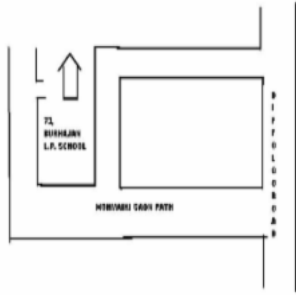

Nazri Naksha