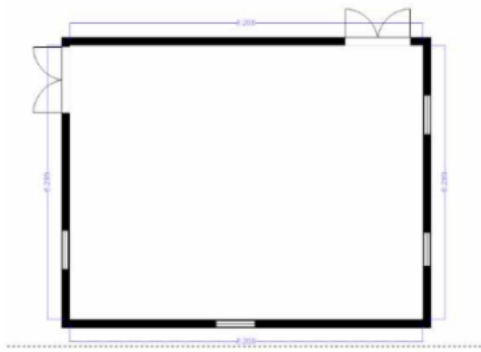

নিৰ্বাচক পঞ্জীয়ন বিষয়াৰ স্বাক্ষৰ

Nazri Naksha

Google Map View

Polling Station Building Front View

ভোটগ্ৰহন কেন্দ্ৰৰ সন্মুখৰ দৃশ্য

Cad View

Key MAP View

1 নাম : অন্বৰূপা দাস স্বামীৰ নাম : যোগেন দাস ঘৰ নং : 00 বয়স : 55 লিঙ্গ : মহিলা	MLF6737991 ফটো উপলব্ধ	2 নাম : যোগেন দাস পিতাৰ নাম : মনোৱা দাস ঘৰ নং : 00 বয়স : 55 লিঙ্গ : পুৰুষ	MLF6737980 ফটো উপলব্ধ	3 নাম : দিপু শইকীয়া পিতাৰ নাম : গেঠেলা শইকীয়া ঘৰ নং : 00 বয়স : 37 লিঙ্গ : পুৰুষ	MLF0467845 ফটো উপলব্ধ
4 নাম : উৰ্মিমালা দত্ত শইকীয়া স্বামীৰ নাম : দিপু শইকীয়া ঘৰ নং : 00 বয়স : 28 লিঙ্গ : মহিলা	MLF0398552 ফটো উপলব্ধ	5 নাম : পংকজ বৰা পিতাৰ নাম : জগত বৰা ঘৰ নং : 000 বয়স : 23 লিঙ্গ : পুৰুষ	PUZ0163329 ফটো উপলব্ধ	6 নাম : গুণিন ৰাজখোৱা পিতাৰ নাম : বাপুৰাম ৰাজখোৱা ঘৰ নং : 1 বয়স : 62 লিঙ্গ : পুৰুষ	MLF6734561 ফটো উপলব্ধ
7 নাম : জয়ন্তী ৰাজখোৱা স্বামীৰ নাম : গুণিন ৰাজখোৱা ঘৰ নং : 1 বয়স : 57 লিঙ্গ : মহিলা	MLF6734572 ফটো উপলব্ধ	8 নাম : মনদীপ ৰাজখোৱা পিতাৰ নাম : গুণিন ৰাজখোৱা ঘৰ নং : 1 বয়স : 34 লিঙ্গ : পুৰুষ	MLF0109371 ফটো উপলব্ধ	9 নাম : পুন্যেশ্বৰী ৰাজখোৱা স্বামীৰ নাম : ৰত্নেশ্বৰ ৰাজখোৱা ঘৰ নং : 2 বয়স : 67 লিঙ্গ : মহিলা	MLF6734594 ফটো উপলব্ধ
10 নাম : জয়ন্ত ৰাজখোৱা পিতাৰ নাম : ৰত্নেশ্বৰ ৰাজখোৱা ঘৰ নং : 2 বয়স : 46 লিঙ্গ : পুৰুষ	MLF6734607 ফটো উপলব্ধ	11 নাম : অবন্তী ৰাজখোৱা স্বামীৰ নাম : জয়ন্ত ৰাজখোৱা ঘৰ নং : 2 বয়স : 42 লিঙ্গ : মহিলা	MLF6734618 ফটো উপলব্ধ	12 নাম : বিতুল ৰাজখোৱা পিতাৰ নাম : ৰত্নেশ্বৰ ৰাজখোৱা ঘৰ নং : 2 বয়স : 39 লিঙ্গ : পুৰুষ	MLF6734629 ফটো উপলব্ধ
13 নাম : ৰিমঝিম ৰাজখোৱা মাতৃৰ নাম : অবন্তী ৰাজখোৱা ঘৰ নং : 2 বয়স : 22 লিঙ্গ : মহিলা	PUZ0167593 ফটো উপলব্ধ	14 নাম : নিকিতা ৰাজখোৱা পিতাৰ নাম : জয়ন্ত ৰাজখোৱা ঘৰ নং : 2 বয়স : 19 লিঙ্গ : মহিলা	PUZ0167478 ফটো উপলব্ধ	15 নাম : হৰেন শইকীয়া পিতাৰ নাম : পোনা শইকীয়া ঘৰ নং : 3 বয়স : 48 লিঙ্গ : পুৰুষ	MLF6734630 ফটো উপলব্ধ
16 নাম : ধীৰেন শইকীয়া পিতাৰ নাম : পোনা শইকীয়া ঘৰ নং : 3 বয়স : 45 লিঙ্গ : পুৰুষ	MLF6734652 ফটো উপলব্ধ	17 নাম : যতীন শইকীয়া পিতাৰ নাম : পোনা শইকীয়া ঘৰ নং : 3 বয়স : 44 লিঙ্গ : পুৰুষ	MLF6734674 ফটো উপলব্ধ	18 নাম : সবিতা শইকীয়া স্বামীৰ নাম : হৰেন শইকীয়া ঘৰ নং : 3 বয়স : 42 লিঙ্গ : মহিলা	MLF6734641 ফটো উপলব্ধ
19 নাম : দুলমনি শইকীয়া স্বামীৰ নাম : ধীৰেন শইকীয়া ঘৰ নং : 3 বয়স : 40 লিঙ্গ : মহিলা	MLF6734663 ফটো উপলব্ধ	20 নাম : জোন শইকীয়া স্বামীৰ নাম : যতীন শইকীয়া ঘৰ নং : 3 বয়স : 39 লিঙ্গ : মহিলা	MLF6734685 ফটো উপলব্ধ	21 নাম : মনোজ শইকীয়া পিতাৰ নাম : ধীৰেন শইকীয়া ঘৰ নং : 03 বয়স : 27 লিঙ্গ : পুৰুষ	MLF0231035 ফটো উপলব্ধ
22 নাম : সঞ্জীৱ শইকীয়া পিতাৰ নাম : ধীৰেন শইকীয়া ঘৰ নং : 3 বয়স : 27 লিঙ্গ : পুৰুষ	MLF5066295 ফটো উপলব্ধ	23 নাম : কবিতা শইকীয়া পিতাৰ নাম : যতীন শইকীয়া ঘৰ নং : 03 বয়স : 23 লিঙ্গ : মহিলা	MLF5061346 ফটো উপলব্ধ	24 নাম : ৰিদিপু শইকীয়া পিতাৰ নাম : নন্দ শইকীয়া ঘৰ নং : 8 বয়স : 52 লিঙ্গ : পুৰুষ	MLF6734709 ফটো উপলব্ধ
25 নাম : জৰি শইকীয়া স্বামীৰ নাম : ৰিদিপু শইকীয়া ঘৰ নং : 8 বয়স : 42 লিঙ্গ : মহিলা	MLF6734710 ফটো উপলব্ধ	26 নাম : চয়নীকা শইকীয়া পিতাৰ নাম : হৰেন শইকীয়া ঘৰ নং : 4 বয়স : 21 লিঙ্গ : মহিলা	PUZ0022483 ফটো উপলব্ধ	27 নাম : প্ৰবিন শইকীয়া পিতাৰ নাম : কলিয়া শইকীয়া ঘৰ নং : 5 বয়স : 45 লিঙ্গ : পুৰুষ	MLF6734743 ফটো উপলব্ধ
28 নাম : ৰবিন শইকীয়া পিতাৰ নাম : কলিয়া শইকীয়া ঘৰ নং : 5 বয়স : 42 লিঙ্গ : পুৰুষ	MLF6734765 ফটো উপলব্ধ	29 নাম : অমিয়া শইকীয়া স্বামীৰ নাম : ৰবিন শইকীয়া ঘৰ নং : 5 বয়স : 40 লিঙ্গ : মহিলা	MLF6734754 ফটো উপলব্ধ	30 নাম : মাম শইকীয়া স্বামীৰ নাম : প্ৰবিন শইকীয়া ঘৰ নং : 5 বয়স : 39 লিঙ্গ : মহিলা	MLF6734776 ফটো উপলব্ধ