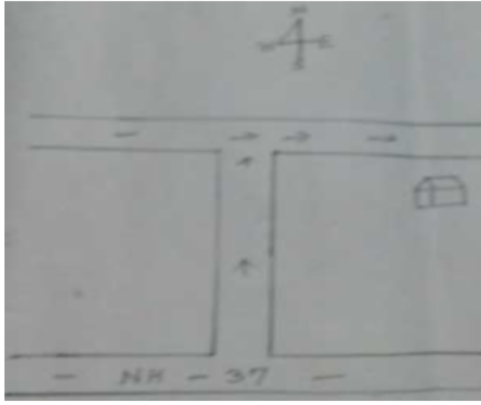

Nazri Naksha