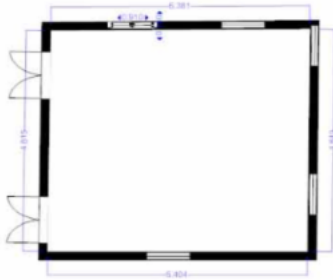

নিৰ্বাচক পঞ্জীয়ন বিষয়াৰ স্বাক্ষৰ

Nazri Naksha

Google Map View

Polling Station Building Front View

ভোটগ্ৰহন কেন্দ্ৰৰ সন্মুখৰ দৃশ্য

Cad View

Key MAP View

1 নাম : বনালী দাস স্বামীৰ নাম: বিটুপন দাস ঘৰ নং : 11 বয়স : 27 লিঙ্গ : মহিলা	MLF1138494 ফটো উপলব্ধ	2 নাম : অক্ষয় দাস পিতাৰ নাম: বাবু দাস ঘৰ নং : 11 বয়স : 22 লিঙ্গ : পুৰুষ	MLF1138551 ফটো উপলব্ধ	3 নাম : ওমপ্ৰকাশ শৰ্মা পিতাৰ নাম: ধৰ্মেন্দ্ৰ শৰ্মা ঘৰ নং : 14 গ বয়স : 27 লিঙ্গ : পুৰুষ	MLF0531319 ফটো উপলব্ধ
4 নাম : কুশল চাহ পিতাৰ নাম: জয়ৰাম চাহ ঘৰ নং : 15 বয়স : 35 লিঙ্গ : পুৰুষ	PUZ0137760 ফটো উপলব্ধ	5 নাম : ফনিধৰ দাস পিতাৰ নাম: লক্ষেশ্বৰ দাস ঘৰ নং : 22 বয়স : 32 লিঙ্গ : পুৰুষ	MLF0052928 ফটো উপলব্ধ	6 নাম : গৌৰৱ দত্ত পিতাৰ নাম: ভাস্কৰ দত্ত ঘৰ নং : 39 বয়স : 22 লিঙ্গ : পুৰুষ	PUZ0059634 ফটো উপলব্ধ
7 নাম : সুমিত্ৰা ভূঞা স্বামীৰ নাম: ভবেন্দ্ৰ ভূঞা ঘৰ নং : 45 বয়স : 23 লিঙ্গ : মহিলা	PUZ0134684 ফটো উপলব্ধ	8 নাম : বিনয় মহন্ত পিতাৰ নাম: শ্যামলাল মহন্ত ঘৰ নং : 52 বয়স : 23 লিঙ্গ : পুৰুষ	MLF0532960 ফটো উপলব্ধ	9 নাম : অশ্বেষা দত্ত পিতাৰ নাম: নিতুল দত্ত ঘৰ নং : 57 বয়স : 24 লিঙ্গ : মহিলা	PUZ0074898 ফটো উপলব্ধ
10 নাম : অতুল দাস পিতাৰ নাম: বাবাই দাস ঘৰ নং : 63 বয়স : 63 লিঙ্গ : পুৰুষ	MLF1204353 ফটো উপলব্ধ	11 নাম : ধনীৰাম দাস পিতাৰ নাম: পদ্ম দাস ঘৰ নং : 66 বয়স : 49 লিঙ্গ : পুৰুষ	PUZ0137711 ফটো উপলব্ধ	12 নাম : বহাগী ভূঞা স্বামীৰ নাম: বাবাই ভূঞা ঘৰ নং : 66 বয়স : 20 লিঙ্গ : মহিলা	PUZ0134692 ফটো উপলব্ধ
13 নাম : পলি দাস স্বামীৰ নাম: ৰিতু দাস ঘৰ নং : 69 বয়স : 31 লিঙ্গ : মহিলা	PUZ0137737 ফটো উপলব্ধ	14 নাম : আকাশ দাস পিতাৰ নাম: গুণিন দাস ঘৰ নং : 74 বয়স : 19 লিঙ্গ : পুৰুষ	PUZ0137695 ফটো উপলব্ধ	15 নাম : বিশাল মিত্ৰ পিতাৰ নাম: লক্ষীকান্ত মিত্ৰ ঘৰ নং : 83 বয়স : 21 লিঙ্গ : পুৰুষ	PUZ0075408 ফটো উপলব্ধ
16 নাম : নিশামনি চেতিয়া দাস স্বামীৰ নাম: আকাশ দাস ঘৰ নং : 103 বয়স : 24 লিঙ্গ : মহিলা	MLF1172089 ফটো উপলব্ধ	17 নাম : দিনামনি কুৰ্মী স্বামীৰ নাম: নিমল কুৰ্মী ঘৰ নং : 105 বয়স : 37 লিঙ্গ : মহিলা	PUZ0071001 ফটো উপলব্ধ	18 নাম : দণ্ডিৰাম দাস পিতাৰ নাম: নৰেশ্বৰ দাস ঘৰ নং : ১০৮ খ বয়স : 61 লিঙ্গ : পুৰুষ	MLF1165146 ফটো উপলব্ধ
19 নাম : হোৱালী দাস স্বামীৰ নাম: দণ্ডিৰাম দাস ঘৰ নং : ১০৮ খ বয়স : 38 লিঙ্গ : মহিলা	MLF0556803 ফটো উপলব্ধ	20 নাম : পবিত্ৰ দাস পিতাৰ নাম: দণ্ডিৰাম দাস ঘৰ নং : ১০৮ খ বয়স : 31 লিঙ্গ : পুৰুষ	MLF0372078 ফটো উপলব্ধ	21 নাম : চন্দন দাস পিতাৰ নাম: দণ্ডিৰাম দাস ঘৰ নং : ১০৮ খ বয়স : 29 লিঙ্গ : পুৰুষ	MLF0372052 ফটো উপলব্ধ
22 নাম : ৰেখামনি দাস স্বামীৰ নাম: পবিত্ৰ দাস ঘৰ নং : ১০৮ খ বয়স : 23 লিঙ্গ : মহিলা	MLF0556845 ফটো উপলব্ধ	23 নাম : সৰমাই দাস পিতাৰ নাম: নালিয়া দাস ঘৰ নং : ১১১ বয়স : 26 লিঙ্গ : মহিলা	MLF0509059 ফটো উপলব্ধ	24 নাম : মধুসূতা বৰুৱা পিতাৰ নাম: নিটুল বৰুৱা ঘৰ নং : 113 বয়স : 23 লিঙ্গ : মহিলা	MLF0506931 ফটো উপলব্ধ
25 নাম : জোনমনি দাস স্বামীৰ নাম: উৎপল দাস ঘৰ নং : 125 বয়স : 29 লিঙ্গ : মহিলা	PUZ0162073 ফটো উপলব্ধ	26 নাম : কৃষ্ণা বৰা পিতাৰ নাম: ডিম্বেশ্বৰ বৰা ঘৰ নং : 126 বয়স : 24 লিঙ্গ : মহিলা	MLF0406884 ফটো উপলব্ধ	27 নাম : মীৰু দাস পিতাৰ নাম: সোণ্তি দাস ঘৰ নং : 160 বয়স : 24 লিঙ্গ : পুৰুষ	MLF1127810 ফটো উপলব্ধ
28 নাম : প্ৰানজিত বৰা পিতাৰ নাম: প্ৰদীপ বৰা ঘৰ নং : 188 বয়স : 39 লিঙ্গ : পুৰুষ	MLF6835865 ফটো উপলব্ধ	29 নাম : ৰিম্পী বৰা হাজৰিকা স্বামীৰ নাম: প্ৰানজিত বৰা ঘৰ নং : 188 বয়স : 29 লিঙ্গ : মহিলা	PUZ0141267 ফটো উপলব্ধ	30 নাম : প্ৰশান্ত কুমাৰ দাস পিতাৰ নাম: গিৰিধৰ দাস ঘৰ নং : ১৯০ বয়স : 50 লিঙ্গ : পুৰুষ	MLF6834613 ফটো উপলব্ধ