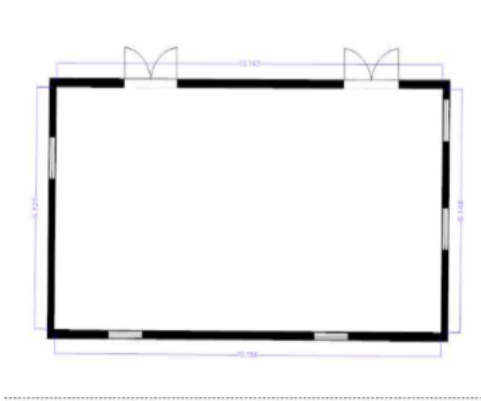

নিৰ্বাচক পঞ্জীয়ন বিষয়াৰ স্বাক্ষৰ

Nazri Naksha

Google Map View

Polling Station Building Front View

ভোটগ্ৰহন কেন্দ্ৰৰ সন্মুখৰ দৃশ্য

Cad View

Key MAP View

1 নাম : পুষ্প চাহ পিতাৰ নাম: ৰাম চাহ ঘৰ নং : 0 বয়স : 36 লিঙ্গ : মহিলা	PUZ0091439	ফটো উপলব্ধ	2 নাম : নিৰেনু পূজাৰী পিতাৰ নাম: মানিক পূজাৰী ঘৰ নং : 1 বয়স : 75 লিঙ্গ : পুৰুষ	MLF6534629	ফটো উপলব্ধ	3 নাম : জনু পূজাৰী স্বামীৰ নাম: গোলাপ পূজাৰী ঘৰ নং : 1 বয়স : 68 লিঙ্গ : মহিলা	MLF6534618	ফটো উপলব্ধ
S2 4 নাম : মৌচুমী দেৱী পিতাৰ নাম: গোলাপ পূজাৰী ঘৰ নং : 1 বয়স : 38 লিঙ্গ : মহিলা	MLF6534630	ফটো উপলব্ধ	5 নাম : জিটমণি দাস স্বামীৰ নাম: ভগীৰাম দাস ঘৰ নং : 01(এ) বয়স : 25 লিঙ্গ : মহিলা	MLF0536888	ফটো উপলব্ধ	6 নাম : সুমন কায়স্থ স্বামীৰ নাম: নিৰেন কায়স্থ ঘৰ নং : 1 বয়স : 30 লিঙ্গ : মহিলা	PUZ0138289	ফটো উপলব্ধ
7 নাম : দেৱজীত কায়স্থ পিতাৰ নাম: দিলিপ কায়স্থ ঘৰ নং : 1 বয়স : 23 লিঙ্গ : পুৰুষ	PUZ0019190	ফটো উপলব্ধ	8 নাম : নিৰেন কায়স্থ পিতাৰ নাম: হৰেশ্বৰ কায়স্থ ঘৰ নং : 1 বয়স : 33 লিঙ্গ : পুৰুষ	MLF0375956	ফটো উপলব্ধ	9 নাম : বকুল কায়স্থ পিতাৰ নাম: হৰেশ্বৰ কায়স্থ ঘৰ নং : 1 বয়স : 25 লিঙ্গ : পুৰুষ	MLF0375915	ফটো উপলব্ধ
10 নাম : হৰেশ্বৰ কায়স্থ মাতৃৰ নাম: নিমল কায়স্থ ঘৰ নং : 1 বয়স : 51 লিঙ্গ : পুৰুষ	MLF6534561	ফটো উপলব্ধ	11 নাম : সোমেশ্বৰী কায়স্থ স্বামীৰ নাম: হৰেশ্বৰ কায়স্থ ঘৰ নং : 1 বয়স : 45 লিঙ্গ : মহিলা	MLF6534572	ফটো উপলব্ধ	12 নাম : দিলিপ কায়স্থ পিতাৰ নাম: নিমল কায়স্থ ঘৰ নং : 1 বয়স : 45 লিঙ্গ : পুৰুষ	MLF6534583	ফটো উপলব্ধ
13 নাম : ৰূপালী কায়স্থ স্বামীৰ নাম: দিলিপ কায়স্থ ঘৰ নং : 1 বয়স : 43 লিঙ্গ : মহিলা	MLF6534594	ফটো উপলব্ধ	14 নাম : অশোক পূজাৰী পিতাৰ নাম: মাখন পূজাৰী ঘৰ নং : 2 বয়স : 63 লিঙ্গ : পুৰুষ	MLF6534663	ফটো উপলব্ধ	15 নাম : অৰুণ পূজাৰী পিতাৰ নাম: মাখন পূজাৰী ঘৰ নং : 2 বয়স : 52 লিঙ্গ : পুৰুষ	MLF6534685	ফটো উপলব্ধ
16 নাম : নিৰুপ পূজাৰী পিতাৰ নাম: মাখন পূজাৰী ঘৰ নং : 2 বয়স : 50 লিঙ্গ : পুৰুষ	MLF6534696	ফটো উপলব্ধ	17 নাম : জনু পূজাৰী স্বামীৰ নাম: অশোক পূজাৰী ঘৰ নং : 2 বয়স : 50 লিঙ্গ : মহিলা	MLF6534674	ফটো উপলব্ধ	18 নাম : জনমনি শৰ্মা পূজাৰী স্বামীৰ নাম: নিৰুপ পূজাৰী ঘৰ নং : 2 বয়স : 38 লিঙ্গ : মহিলা	MLF6534641	ফটো উপলব্ধ
19 নাম : অমৃত পূজাৰী পিতাৰ নাম: অশোক পূজাৰী ঘৰ নং : 02 বয়স : 25 লিঙ্গ : পুৰুষ	MLF0224402	ফটো উপলব্ধ	20 নাম : কামিনী পূজাৰী পিতাৰ নাম: দেবেন পূজাৰী ঘৰ নং : 0 বয়স : 60 লিঙ্গ : মহিলা	MLF6534721	ফটো উপলব্ধ	21 নাম : চম্পা পূজাৰী পিতাৰ নাম: দেবেন পূজাৰী ঘৰ নং : 0 বয়স : 52 লিঙ্গ : মহিলা	MLF6534732	ফটো উপলব্ধ
22 নাম : অপূৰ্ব পূজাৰী পিতাৰ নাম: দেবেন পূজাৰী ঘৰ নং : 0 বয়স : 50 লিঙ্গ : পুৰুষ	MLF6534710	ফটো উপলব্ধ	23 নাম : অনিল শইকীয়া পিতাৰ নাম: বেনু শইকীয়া ঘৰ নং : 8 বয়স : 73 লিঙ্গ : পুৰুষ	MLF6534743	ফটো উপলব্ধ	24 নাম : কুঞ্জ শইকীয়া স্বামীৰ নাম: অনিল শইকীয়া ঘৰ নং : 8 বয়স : 52 লিঙ্গ : মহিলা	MLF6534754	ফটো উপলব্ধ
25 নাম : মনোজ শইকীয়া পিতাৰ নাম: অনিল শইকীয়া ঘৰ নং : 8 বয়স : 36 লিঙ্গ : পুৰুষ	MLF6534765	ফটো উপলব্ধ	26 নাম : পূৰ্বী শইকীয়া পিতাৰ নাম: অনিল শইকীয়া ঘৰ নং : 8 বয়স : 33 লিঙ্গ : মহিলা	MLF6534776	ফটো উপলব্ধ	27 নাম : প্ৰদীপ শইকীয়া পিতাৰ নাম: বেনু শইকীয়া ঘৰ নং : 5 বয়স : 57 লিঙ্গ : পুৰুষ	MLF6534787	ফটো উপলব্ধ
28 নাম : শান্তমনি শইকীয়া স্বামীৰ নাম: প্ৰদীপ শইকীয়া ঘৰ নং : 5 বয়স : 46 লিঙ্গ : মহিলা	MLF6534798	ফটো উপলব্ধ	29 নাম : নবজিত শইকীয়া পিতাৰ নাম: প্ৰদীপ শইকীয়া ঘৰ নং : 5 বয়স : 25 লিঙ্গ : পুৰুষ	MLF0526848	ফটো উপলব্ধ	30 নাম : নৱজীত শইকীয়া পিতাৰ নাম: প্ৰদীপ শইকীয়া ঘৰ নং : 5 বয়স : 25 লিঙ্গ : পুৰুষ	MLF0558080	ফটো উপলব্ধ