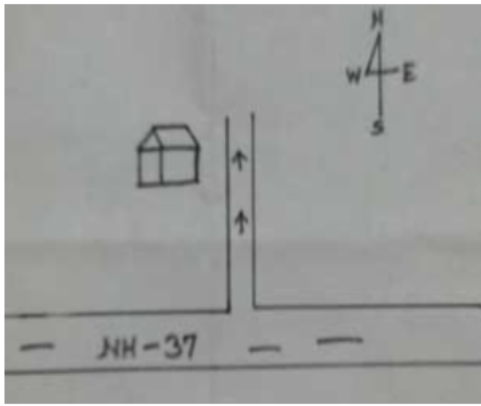

Nazri Naksha