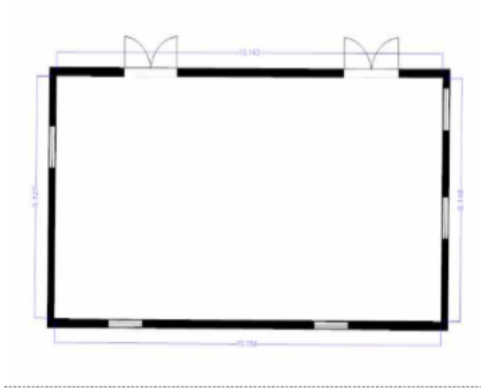

নিৰ্বাচক পঞ্জীয়ন বিষয়াৰ স্বাক্ষৰ

Nazri Naksha

Google Map View

Polling Station Building Front View

ভোটগ্ৰহন কেন্দ্ৰৰ সন্মুখৰ দৃশ্য

Cad View

Key MAP View

1 নাম : সুৰেশ চাহানী পিতাৰ নাম: বতন চাহানী ঘৰ নং : ১ বয়স : 44 লিঙ্গ : পুৰুষ	MLF4934581 ফটো উপলব্ধ	2 নাম : দিনেশ চাহানী পিতাৰ নাম: বতন চাহানী ঘৰ নং : ১ বয়স : 42 লিঙ্গ : পুৰুষ	MLF4934605 ফটো উপলব্ধ	3 নাম : ৰূপা বৰা দাস স্বামীৰ নাম: লখন দাস ঘৰ নং : 001 বয়স : 40 লিঙ্গ : মহিলা	PUZ0036897 ফটো উপলব্ধ
4 নাম : পিথিকী চাহানী স্বামীৰ নাম: সুৰেশ চাহানী ঘৰ নং : ১ বয়স : 39 লিঙ্গ : মহিলা	MLF4934592 ফটো উপলব্ধ	5 নাম : ৰিংকী চাহানী স্বামীৰ নাম: দিনেশ চাহানী ঘৰ নং : ১ বয়স : 32 লিঙ্গ : মহিলা	MLF0234427 ফটো উপলব্ধ	6 নাম : জিতেন্দ্ৰ চাহানী পিতাৰ নাম: বতন চাহানী ঘৰ নং : ১ বয়স : 25 লিঙ্গ : পুৰুষ	MLF0285841 ফটো উপলব্ধ
7 নাম : নিজু কাৰ্দং স্বামীৰ নাম: লাক্ষ্মাৰু কাৰ্দং ঘৰ নং : 2 বয়স : 42 লিঙ্গ : মহিলা	MLF1173657 ফটো উপলব্ধ	8 নাম : চন্দ্ৰকান্ত কুটুম পিতাৰ নাম: আদিৰাম কুটুম ঘৰ নং : ৩ বয়স : 27 লিঙ্গ : পুৰুষ	MLF0286542 ফটো উপলব্ধ	9 নাম : জানমনি কুটুম স্বামীৰ নাম: চন্দ্ৰকান্ত কুটুম ঘৰ নং : ৩ বয়স : 23 লিঙ্গ : মহিলা	PUZ0109017 ফটো উপলব্ধ
10 নাম : আদিৰাম কুটুম পিতাৰ নাম: গুন্দ্ৰ কুটুম ঘৰ নং : ৩ক বয়স : 56 লিঙ্গ : পুৰুষ	MLF4934627 ফটো উপলব্ধ	11 নাম : ইন্দ্ৰমতী কুটুম স্বামীৰ নাম: আদিৰাম কুটুম ঘৰ নং : ৩ক বয়স : 48 লিঙ্গ : মহিলা	MLF4934638 ফটো উপলব্ধ	12 নাম : বাবলী চবৰ স্বামীৰ নাম: মহেন চবৰ ঘৰ নং : 8 বয়স : 38 লিঙ্গ : মহিলা	MLF4934672 ফটো উপলব্ধ
13 নাম : মহেন চবৰ পিতাৰ নাম: শংকৰ চবৰ ঘৰ নং : ৫ বয়স : 43 লিঙ্গ : পুৰুষ	MLF4934683 ফটো উপলব্ধ	14 নাম : মিন চবৰ পিতাৰ নাম: শংকৰ চবৰ ঘৰ নং : ৫ বয়স : 38 লিঙ্গ : মহিলা	MLF4934694 ফটো উপলব্ধ	15 নাম : গোটো চবৰ পিতাৰ নাম: আতিয়া চবৰ ঘৰ নং : ৬ বয়স : 66 লিঙ্গ : পুৰুষ	MLF4934707 ফটো উপলব্ধ
16 নাম : জিৰা চবৰ স্বামীৰ নাম: গোটো চবৰ ঘৰ নং : ৬ বয়স : 55 লিঙ্গ : মহিলা	MLF4934718 ফটো উপলব্ধ	17 নাম : কান্ত চবৰ পিতাৰ নাম: গোটো চবৰ ঘৰ নং : ৬ বয়স : 35 লিঙ্গ : পুৰুষ	MLF0217356 ফটো উপলব্ধ	18 নাম : চান তাঁতী চবৰ স্বামীৰ নাম: কান্ত চবৰ ঘৰ নং : ৬ বয়স : 30 লিঙ্গ : মহিলা	MLF0217406 ফটো উপলব্ধ
19 নাম : ৰবিন চবৰ পিতাৰ নাম: গোটো চবৰ ঘৰ নং : ৬ বয়স : 28 লিঙ্গ : পুৰুষ	MLF0299040 ফটো উপলব্ধ	S 20 নাম : বিপুল গৌৰালা মাতৃৰ নাম: চেম গৌৰালা ঘৰ নং : 9 বয়স : 27 লিঙ্গ : পুৰুষ	PUZ0116418 ফটো উপলব্ধ	S 21 নাম : মনিকা ভূমিজ গৌৰালা স্বামীৰ নাম: বিপুল গৌৰালা ঘৰ নং : 9 বয়স : 27 লিঙ্গ : মহিলা	PUZ0116491 ফটো উপলব্ধ
S 22 নাম : নাৰায়ণ মহন্ত পিতাৰ নাম: লিলাৰাম মহন্ত ঘৰ নং : ১২ক বয়স : 44 লিঙ্গ : পুৰুষ	MLF4934785 ফটো উপলব্ধ	S 23 নাম : শান্তি মহন্ত স্বামীৰ নাম: নাৰায়ণ মহন্ত ঘৰ নং : ১২ক বয়স : 39 লিঙ্গ : মহিলা	MLF4934821 ফটো উপলব্ধ	24 নাম : সীমা দেবী স্বামীৰ নাম: উমেশ মাধেশিয়া ঘৰ নং : 12 বয়স : 39 লিঙ্গ : মহিলা	PUZ0070631 ফটো উপলব্ধ
S 25 নাম : ৰাজেশ প্ৰসাদ পিতাৰ নাম: পেনালীল প্ৰসাদ ঘৰ নং : ১২ বয়স : 36 লিঙ্গ : পুৰুষ	MLF4934854 ফটো উপলব্ধ	26 নাম : বিজয়া বৰুৱা স্বামীৰ নাম: দেবেন বৰুৱা ঘৰ নং : ১৪ বয়স : 55 লিঙ্গ : মহিলা	MLF4934876 ফটো উপলব্ধ	27 নাম : মোচুমী বৰুৱা পিতাৰ নাম: দেবেন বৰুৱা ঘৰ নং : ১৪ বয়স : 30 লিঙ্গ : মহিলা	MLF0021949 ফটো উপলব্ধ
28 নাম : প্ৰিয়ংকা বৰুৱা পিতাৰ নাম: দেবেন বৰুৱা ঘৰ নং : 14 বয়স : 25 লিঙ্গ : মহিলা	MLF5087838 ফটো উপলব্ধ	29 নাম : তগৰ পেণ্ড মৰাং স্বামীৰ নাম: মোহন মৰাং ঘৰ নং : 14 বয়স : 19 লিঙ্গ : মহিলা	PUZ0119891 ফটো উপলব্ধ	30 নাম : দিপামণি চবৰ স্বামীৰ নাম: পোনো চবৰ ঘৰ নং : ১৬ বয়স : 45 লিঙ্গ : মহিলা	MLF4934945 ফটো উপলব্ধ