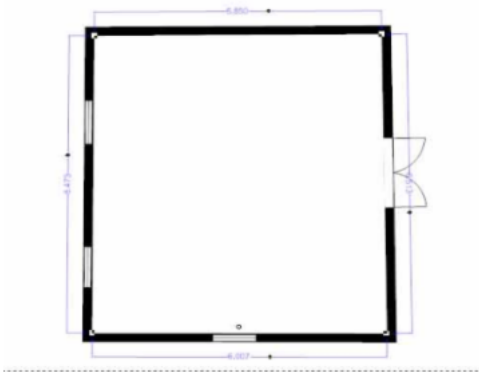

নিৰ্বাচক পঞ্জীয়ন বিষয়াৰ স্বাক্ষৰ

Nazri Naksha

Google Map View

Polling Station Building Front View

ভোটগ্ৰহন কেন্দ্ৰৰ সন্মুখৰ দৃশ্য

Cad View

Key MAP View

1	MLF5055868	ফটো উপলব্ধ
নাম : প্ৰণিতা বৰা পিতাৰ নাম: ববিন ঘৰ নং : 0 বয়স : 21 লিঙ্গ : মহিলা		