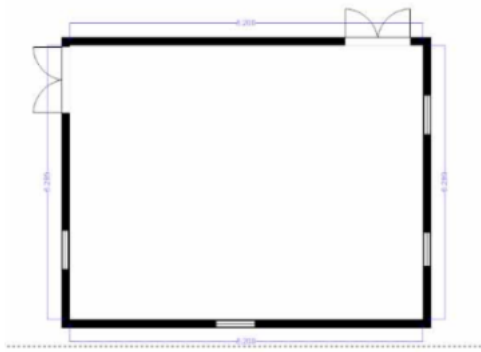

নিৰ্বাচক পঞ্জীয়ন বিষয়াৰ স্বাক্ষৰ

Nazri Naksha

Google Map View

Polling Station Building Front View

ভোটগ্ৰহন কেন্দ্ৰৰ সন্মুখৰ দৃশ্য

Cad View

Key MAP View

1 নাম : মনোজ বৰা পিতাৰ নাম: প্ৰেম বৰা ঘৰ নং : 1 বয়স : 70 লিঙ্গ : পুৰুষ	MLF4834564 ফটো উপলব্ধ	2 নাম : জ্যোতি বৰা স্বামীৰ নাম: মনোজ বৰা ঘৰ নং : 1 বয়স : 60 লিঙ্গ : মহিলা	MLF4834575 ফটো উপলব্ধ	3 নাম : ৰাজ বৰা স্বামীৰ নাম: ৰাতুল বৰা ঘৰ নং : 1 বয়স : 50 লিঙ্গ : মহিলা	MLF4834611 ফটো উপলব্ধ
4 নাম : দিবাকৰ বৰা পিতাৰ নাম: মনোজ বৰা ঘৰ নং : 1 বয়স : 42 লিঙ্গ : পুৰুষ	MLF4834586 ফটো উপলব্ধ	5 নাম : দিপাংকৰ বৰা পিতাৰ নাম: মনোজ বৰা ঘৰ নং : 1 বয়স : 41 লিঙ্গ : পুৰুষ	MLF4834597 ফটো উপলব্ধ	6 নাম : পিকুমণি ডেকা স্বামীৰ নাম: দিপাংকৰ বৰা ঘৰ নং : 1 বয়স : 36 লিঙ্গ : মহিলা	MLF0312462 ফটো উপলব্ধ
7 নাম : উৰেণা বৰা পিতাৰ নাম: ৰাতুল বৰা ঘৰ নং : 1 বয়স : 29 লিঙ্গ : মহিলা	MLF0234575 ফটো উপলব্ধ	8 নাম : ললিতা যাদব স্বামীৰ নাম: ৰাজকুমাৰ যাদব ঘৰ নং : 1 বয়স : 27 লিঙ্গ : মহিলা	MLF0261743 ফটো উপলব্ধ	9 নাম : বিকি পেণ্ডু মাতৃৰ নাম: তিলু পেণ্ডু ঘৰ নং : 1 বয়স : 28 লিঙ্গ : পুৰুষ	MLF0261693 ফটো উপলব্ধ
10 নাম : বাবা পেণ্ডু মাতৃৰ নাম: তিলু পেণ্ডু ঘৰ নং : 1 বয়স : 26 লিঙ্গ : পুৰুষ	MLF0261651 ফটো উপলব্ধ	11 নাম : ৰতন পেণ্ডু মাতৃৰ নাম: তিলু পেণ্ডু ঘৰ নং : 1 বয়স : 26 লিঙ্গ : পুৰুষ	MLF0340646 ফটো উপলব্ধ	12 নাম : গৌৰী শংকৰ ৰাজখোৱা পিতাৰ নাম: কৃষ্ণ ৰাজখোৱা ঘৰ নং : 1 নং পৰংগনীয়া বয়স : 24 লিঙ্গ : পুৰুষ	MLF1202852 ফটো উপলব্ধ
13 নাম : পিংকি ৰাজখোৱা স্বামীৰ নাম: গৌৰী শংকৰ ৰাজখোৱা ঘৰ নং : 1 নং পৰংগনীয়া বয়স : 23 লিঙ্গ : মহিলা	MLF1202845 ফটো উপলব্ধ	14 নাম : দিপিকা গগৈ স্বামীৰ নাম: পাপু বৰা ঘৰ নং : 1 নং পৰংগনীয়া বয়স : 22 লিঙ্গ : মহিলা	PUZ0026443 ফটো উপলব্ধ	15 নাম : অন্তৰাস্বামী বৰা পিতাৰ নাম: জিতেন বৰা ঘৰ নং : 1 নং পৰংগনীয়া আটি বয়স : 19 লিঙ্গ : মহিলা	PUZ0135046 ফটো উপলব্ধ
S 16 নাম : মামনি বৰা স্বামীৰ নাম: লোকেশ্বৰ বৰা ঘৰ নং : 2 বয়স : 70 লিঙ্গ : মহিলা	MLF4834644 ফটো উপলব্ধ	17 নাম : হেমন্ত বৰা পিতাৰ নাম: লোকেশ্বৰ বৰা ঘৰ নং : 2 বয়স : 45 লিঙ্গ : পুৰুষ	MLF4834655 ফটো উপলব্ধ	18 নাম : বসন্ত বৰা পিতাৰ নাম: লোকেশ্বৰ বৰা ঘৰ নং : 2 বয়স : 42 লিঙ্গ : পুৰুষ	MLF4834666 ফটো উপলব্ধ
19 নাম : জমনি বৰা স্বামীৰ নাম: হেমন্ত বৰা ঘৰ নং : 2 বয়স : 39 লিঙ্গ : মহিলা	MLF0255349 ফটো উপলব্ধ	20 নাম : অঞ্জু চুৰ্বা স্বামীৰ নাম: কুহু চুৰ্বা ঘৰ নং : 2 বয়স : 32 লিঙ্গ : মহিলা	MLF0341008 ফটো উপলব্ধ	21 নাম : জিতেন বৰা পিতাৰ নাম: মালভোগ বৰা ঘৰ নং : 3 বয়স : 65 লিঙ্গ : পুৰুষ	MLF4834677 ফটো উপলব্ধ
22 নাম : বীনা বৰা স্বামীৰ নাম: জিতেন বৰা ঘৰ নং : 3 বয়স : 60 লিঙ্গ : মহিলা	MLF4834688 ফটো উপলব্ধ	23 নাম : ৰূপালি বৰা পিতাৰ নাম: জিতেন বৰা ঘৰ নং : 3 বয়স : 30 লিঙ্গ : মহিলা	MLF0252841 ফটো উপলব্ধ	24 নাম : ভূটকী বৰা স্বামীৰ নাম: মালভোগ বৰা ঘৰ নং : 8 বয়স : 80 লিঙ্গ : মহিলা	MLF4834699 ফটো উপলব্ধ
25 নাম : ৰাজীৱ বৰা পিতাৰ নাম: মালভোগ বৰা ঘৰ নং : 8 বয়স : 64 লিঙ্গ : পুৰুষ	MLF4834702 ফটো উপলব্ধ	26 নাম : লিলি বৰা স্বামীৰ নাম: ৰাজীৱ বৰা ঘৰ নং : 8 বয়স : 60 লিঙ্গ : মহিলা	MLF4834713 ফটো উপলব্ধ	27 নাম : জোন বৰা স্বামীৰ নাম: বিপুল বৰা ঘৰ নং : 8 বয়স : 52 লিঙ্গ : মহিলা	MLF4834735 ফটো উপলব্ধ
28 নাম : ৰিটু বৰা পিতাৰ নাম: খুটু বৰা ঘৰ নং : 8 বয়স : 34 লিঙ্গ : পুৰুষ	MLF4843747 ফটো উপলব্ধ	29 নাম : পিংকু বৰা পিতাৰ নাম: দীলিপ বৰা ঘৰ নং : 8 বয়স : 29 লিঙ্গ : পুৰুষ	MLF0204909 ফটো উপলব্ধ	S 30 নাম : লাতু বৰা পিতাৰ নাম: ৰাজীৱ বৰা ঘৰ নং : 4 বয়স : 27 লিঙ্গ : পুৰুষ	MLF0229492 ফটো উপলব্ধ