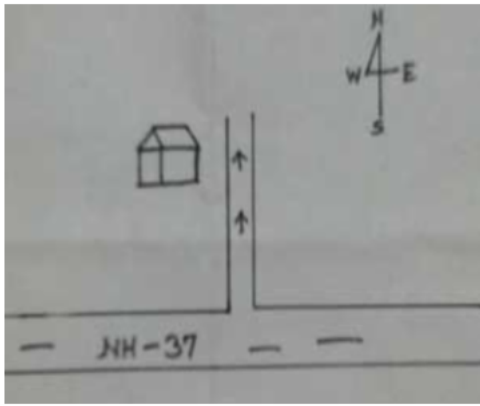

Nazri Naksha