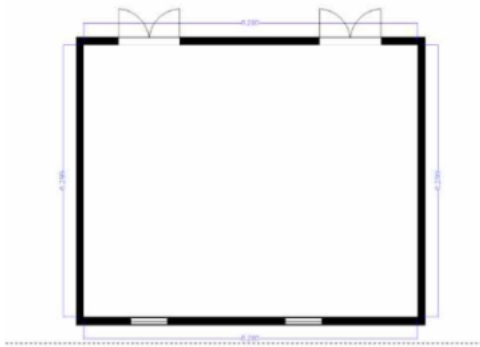

নিৰ্বাচক পঞ্জীয়ন বিষয়াৰ স্বাক্ষৰ

Nazri Naksha

Google Map View

Polling Station Building Front View

ভোটগ্ৰহন কেন্দ্ৰৰ সন্মুখৰ দৃশ্য

Cad View

Key MAP View

1 নাম : নয়নতৰা চেতিয়া পিতাৰ নাম: প্ৰাঞ্জল কুমাৰ চেতিয়া ঘৰ নং : 22 বয়স : 23 লিঙ্গ : মহিলা	MLF1117290 ফটো উপলব্ধ	2 নাম : বুবল চেতিয়া পিতাৰ নাম: প্ৰাঞ্জল চেতিয়া ঘৰ নং : 22 বয়স : 20 লিঙ্গ : পুৰুষ	PUZ0141762 ফটো উপলব্ধ	3 নাম : নিদল ভূঞা পিতাৰ নাম: উপেন ভূঞা ঘৰ নং : 25 বয়স : 26 লিঙ্গ : পুৰুষ	PUZ0128967 ফটো উপলব্ধ
4 নাম : দেবেন বৰা পিতাৰ নাম: কৃষ্ণ বৰা ঘৰ নং : 36 বয়স : 42 লিঙ্গ : পুৰুষ	PUZ0012708 ফটো উপলব্ধ	5 নাম : কল্পনা বৰা স্বামীৰ নাম: দেবেন বৰা ঘৰ নং : 36 বয়স : 39 লিঙ্গ : মহিলা	MLF0490011 ফটো উপলব্ধ	6 নাম : জানতো ভূঞা পিতাৰ নাম: জীতেন ভূঞা ঘৰ নং : 41 বয়স : 28 লিঙ্গ : পুৰুষ	MLF0528463 ফটো উপলব্ধ
7 নাম : সুনাম ভূঞা স্বামীৰ নাম: জানতো ভূঞা ঘৰ নং : 42 বয়স : 25 লিঙ্গ : মহিলা	MLF0528091 ফটো উপলব্ধ	8 নাম : বশিষ্ঠা শইকীয়া পিতাৰ নাম: দ্বীপেন শইকীয়া ঘৰ নং : 42 বয়স : 23 লিঙ্গ : মহিলা	MLF0399824 ফটো উপলব্ধ	9 নাম : স্মৃতিৰেখা খাৰঘৰিয়া স্বামীৰ নাম: পৰাগ জ্যোতি খাৰঘৰিয়া ঘৰ নং : 45 বয়স : 42 লিঙ্গ : মহিলা	MLF5065578 ফটো উপলব্ধ
10 নাম : নীৰমাই শইকীয়া স্বামীৰ নাম: মহেন শইকীয়া ঘৰ নং : 8৮ বয়স : 60 লিঙ্গ : মহিলা	MLF6142036 ফটো উপলব্ধ	11 নাম : বিন শইকীয়া পিতাৰ নাম: উমাকান্ত শইকীয়া ঘৰ নং : 8৮ বয়স : 58 লিঙ্গ : মহিলা	MLF6142058 ফটো উপলব্ধ	12 নাম : বৃপম শইকীয়া পিতাৰ নাম: মহেন শইকীয়া ঘৰ নং : 8৮ বয়স : 28 লিঙ্গ : পুৰুষ	MLF0184499 ফটো উপলব্ধ
13 নাম : বিদিশা শইকীয়া পিতাৰ নাম: মহেন শইকীয়া ঘৰ নং : 8৮ বয়স : 25 লিঙ্গ : মহিলা	MLF0384057 ফটো উপলব্ধ	14 নাম : মীৰা শইকীয়া স্বামীৰ নাম: গুণিন শইকীয়া ঘৰ নং : 8৯ বয়স : 66 লিঙ্গ : মহিলা	MLF6142014 ফটো উপলব্ধ	15 নাম : অনামিকা শইকীয়া মাতৃৰ নাম: মীৰা শইকীয়া ঘৰ নং : 8৯ বয়স : 33 লিঙ্গ : মহিলা	MLF1732612 ফটো উপলব্ধ
16 নাম : কুশল শইকীয়া পিতাৰ নাম: গুণিন শইকীয়া ঘৰ নং : 49 বয়স : 28 লিঙ্গ : পুৰুষ	MLF0312306 ফটো উপলব্ধ	17 নাম : বঞ্জ ভূঞা পিতাৰ নাম: সুৰজ্যা ভূঞা ঘৰ নং : 53 বয়স : 25 লিঙ্গ : মহিলা	MLF0542290 ফটো উপলব্ধ	18 নাম : বোনীশা হাজাৰিকা বিৰেন হাজাৰিকা পিতাৰ নাম: বিৰেন হাজাৰিকা ঘৰ নং : 53 বয়স : 24 লিঙ্গ : মহিলা	MLF0410068 ফটো উপলব্ধ
19 নাম : বিহুৰাম ভূঞা পিতাৰ নাম: শুভ ভূঞা ঘৰ নং : 54 বয়স : 27 লিঙ্গ : পুৰুষ	PUZ0054635 ফটো উপলব্ধ	20 নাম : বান শইকীয়া স্বামীৰ নাম: গুবীন শইকীয়া ঘৰ নং : 55 বয়স : 36 লিঙ্গ : মহিলা	MLF5054895 ফটো উপলব্ধ	21 নাম : সন্তোষ গড় পিতাৰ নাম: লুচা গড় ঘৰ নং : 58 বয়স : 36 লিঙ্গ : পুৰুষ	FJS1736261 ফটো উপলব্ধ
22 নাম : নবজিত বৰা পিতাৰ নাম: বিনোদ বৰা ঘৰ নং : 60 বয়স : 25 লিঙ্গ : পুৰুষ	MLF0348102 ফটো উপলব্ধ	23 নাম : বাজমণি বৰা স্বামীৰ নাম: অৰেশ হাজৰিকা ঘৰ নং : 67 বয়স : 41 লিঙ্গ : মহিলা	MLF0456251 ফটো উপলব্ধ	# 24 নাম : আকাশ চাহ পিতাৰ নাম: জয়প্ৰকাশ চাহ ঘৰ নং : 6৯ বয়স : 25 লিঙ্গ : পুৰুষ	MLF0395798 ফটো উপলব্ধ
25 নাম : বিপ্লী বৰা স্বামীৰ নাম: বক্তিম খাউঙ ঘৰ নং : 71 বয়স : 31 লিঙ্গ : মহিলা	MLF0037168 ফটো উপলব্ধ	26 নাম : বুৰী খাউঙ পিতাৰ নাম: বুদ কান্ত খাউঙ ঘৰ নং : ৭৪ বয়স : 49 লিঙ্গ : মহিলা	MLF0324533 ফটো উপলব্ধ	27 নাম : মাচুম বৰা পিতাৰ নাম: কুমুদ বৰা ঘৰ নং : 86 বয়স : 27 লিঙ্গ : মহিলা	MLF0398362 ফটো উপলব্ধ
S 28 নাম : জয়শ্ৰী বৰা পিতাৰ নাম: বৃহিনী চাংমায় ঘৰ নং : 90 বয়স : 24 লিঙ্গ : মহিলা	MLF0411991 ফটো উপলব্ধ	29 নাম : বন্তী বৰা স্বামীৰ নাম: ফণীধৰ বৰা ঘৰ নং : 98 বয়স : 66 লিঙ্গ : মহিলা	MLF1152404 ফটো উপলব্ধ	30 নাম : আশীষ বৰা পিতাৰ নাম: তৰুণ বৰা ঘৰ নং : 105 বয়স : 24 লিঙ্গ : পুৰুষ	MLF0534529 ফটো উপলব্ধ