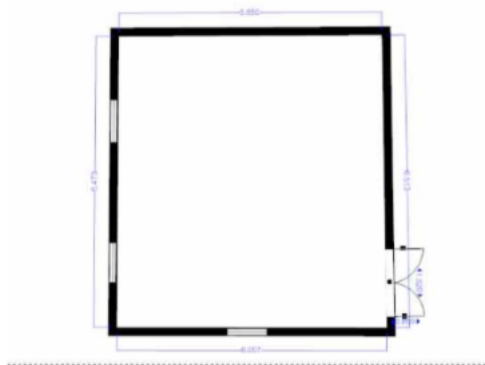

নিৰ্বাচক পঞ্জীয়ন বিষয়াৰ স্বাক্ষৰ

Nazri Naksha

Google Map View

Polling Station Building Front View

ভোটগ্ৰহন কেন্দ্ৰৰ সন্মুখৰ দৃশ্য

Cad View

Key MAP View

1 নাম : পাণ্ডু মুণ্ডা পিতাৰ নাম: চৰণ মুণ্ডা ঘৰ নং : ১ক বয়স : 65 লিঙ্গ : পুৰুষ	MLF4734569 ফটো উপলব্ধ	2 নাম : ফুলতুলি মুণ্ডা স্বামীৰ নাম: পাণ্ডু মুণ্ডা ঘৰ নং : ১ক বয়স : 63 লিঙ্গ : মহিলা	MLF4734570 ফটো উপলব্ধ	3 নাম : মাইজনী বৰা স্বামীৰ নাম: কমলেশ্বৰ বৰা ঘৰ নং : ২ বয়স : 65 লিঙ্গ : মহিলা	MLF4734592 ফটো উপলব্ধ
4 নাম : দীপু বৰা পিতাৰ নাম: কমলেশ্বৰ বৰা ঘৰ নং : ২ বয়স : 40 লিঙ্গ : পুৰুষ	MLF4734627 ফটো উপলব্ধ	5 নাম : গকুল বৰা পিতাৰ নাম: কমলেশ্বৰ বৰা ঘৰ নং : ২ বয়স : 38 লিঙ্গ : পুৰুষ	MLF4734638 ফটো উপলব্ধ	6 নাম : প্ৰীতিৰেখা বৰা স্বামীৰ নাম: গকুল বৰা ঘৰ নং : ২ বয়স : 34 লিঙ্গ : মহিলা	MLF4741940 ফটো উপলব্ধ
7 নাম : বিউটি গগৈ বৰা স্বামীৰ নাম: দীপু কুমাৰ বৰা ঘৰ নং : ২ বয়স : 30 লিঙ্গ : মহিলা	MLF0403576 ফটো উপলব্ধ	8 নাম : কবিতা মাৰি স্বামীৰ নাম: মিন্টু মাৰি ঘৰ নং : 0২ বয়স : 27 লিঙ্গ : মহিলা	MLF0504399 ফটো উপলব্ধ	9 নাম : চেনীমাই বৰা স্বামীৰ নাম: বেবকান্ত বৰা ঘৰ নং : ৩ বয়স : 60 লিঙ্গ : মহিলা	MLF4734650 ফটো উপলব্ধ
10 নাম : অনন্ত বৰা পিতাৰ নাম: বেব কান্ত বৰা ঘৰ নং : ৩ বয়স : 39 লিঙ্গ : পুৰুষ	MLF4734661 ফটো উপলব্ধ	11 নাম : পম্পী বৰা স্বামীৰ নাম: অনন্ত বৰা ঘৰ নং : ৩ বয়স : 39 লিঙ্গ : মহিলা	MLF0072736 ফটো উপলব্ধ	12 নাম : সুৰেণ বৰা পিতাৰ নাম: তুলাৰাম বৰা ঘৰ নং : 8 বয়স : 64 লিঙ্গ : পুৰুষ	MLF4734672 ফটো উপলব্ধ
# 13 নাম : স্বৰ্ণ বৰা স্বামীৰ নাম: সুৰেণ বৰা ঘৰ নং : 8 বয়স : 62 লিঙ্গ : মহিলা	mlf4734683 ফটো উপলব্ধ	14 নাম : কাকলী চুতীয়া বৰা স্বামীৰ নাম: ৰাজীৱ বৰা ঘৰ নং : 8 বয়স : 41 লিঙ্গ : মহিলা	MLF0110213 ফটো উপলব্ধ	15 নাম : ৰাজীৱ বৰা পিতাৰ নাম: সুৰেন বৰা ঘৰ নং : 8 বয়স : 40 লিঙ্গ : পুৰুষ	MLF4734694 ফটো উপলব্ধ
16 নাম : চন্দন বৰা পিতাৰ নাম: সুৰেণ বৰা ঘৰ নং : 8 বয়স : 33 লিঙ্গ : পুৰুষ	MLF4734729 ফটো উপলব্ধ	17 নাম : শান্তী চাওঁতাল স্বামীৰ নাম: মহেশ্বৰ মাৰি ঘৰ নং : 4 বয়স : 28 লিঙ্গ : মহিলা	MLF0515494 ফটো উপলব্ধ	18 নাম : ৰাহুল মাৰি পিতাৰ নাম: জৰ্ণ মাৰি ঘৰ নং : 4 বয়স : 27 লিঙ্গ : পুৰুষ	MLF0515650 ফটো উপলব্ধ
19 নাম : মহেশ্বৰ মাৰি পিতাৰ নাম: জৰ্ণ মাৰি ঘৰ নং : 8ক বয়স : 32 লিঙ্গ : পুৰুষ	MLF0323386 ফটো উপলব্ধ	20 নাম : অতুল বৰা পিতাৰ নাম: উমেশ্বৰ বৰা ঘৰ নং : ৫ বয়স : 68 লিঙ্গ : পুৰুষ	MLF4734741 ফটো উপলব্ধ	21 নাম : সুবৰ্ণ বৰা স্বামীৰ নাম: অতুল বৰা ঘৰ নং : ৫ বয়স : 61 লিঙ্গ : মহিলা	MLF4734752 ফটো উপলব্ধ
22 নাম : দেবেন বৰা পিতাৰ নাম: অতুল বৰা ঘৰ নং : ৫ বয়স : 41 লিঙ্গ : পুৰুষ	MLF4734774 ফটো উপলব্ধ	23 নাম : পুলক বৰা পিতাৰ নাম: অতুল বৰা ঘৰ নং : ৫ বয়স : 38 লিঙ্গ : পুৰুষ	MLF4734785 ফটো উপলব্ধ	24 নাম : মলয়া ফুকন বৰা স্বামীৰ নাম: দেবেন বৰা ঘৰ নং : ৫ বয়স : 34 লিঙ্গ : মহিলা	MLF0392258 ফটো উপলব্ধ
25 নাম : প্ৰনব বৰা পিতাৰ নাম: অতুল বৰা ঘৰ নং : ৫ক বয়স : 45 লিঙ্গ : পুৰুষ	MLF4734763 ফটো উপলব্ধ	26 নাম : ৰিজমণি গগৈ বৰা স্বামীৰ নাম: প্ৰণৱ বৰা ঘৰ নং : ৫ক বয়স : 41 লিঙ্গ : মহিলা	MLF4734730 ফটো উপলব্ধ	27 নাম : নৰেণ বৰা পিতাৰ নাম: মানিক বৰা ঘৰ নং : ৬ বয়স : 48 লিঙ্গ : পুৰুষ	MLF4734809 ফটো উপলব্ধ
28 নাম : নৰেশ্বৰী বৰা স্বামীৰ নাম: নৰেন বৰা ঘৰ নং : ৬ বয়স : 47 লিঙ্গ : মহিলা	MLF4734810 ফটো উপলব্ধ	29 নাম : উৰ্মিলা বৰা পিতাৰ নাম: নৰেন বৰা ঘৰ নং : ৬ বয়স : 26 লিঙ্গ : মহিলা	MLF0452276 ফটো উপলব্ধ	30 নাম : অনন্ত গগৈ পিতাৰ নাম: বগাই গগৈ ঘৰ নং : ৬ক বয়স : 22 লিঙ্গ : পুৰুষ	MLF0555128 ফটো উপলব্ধ