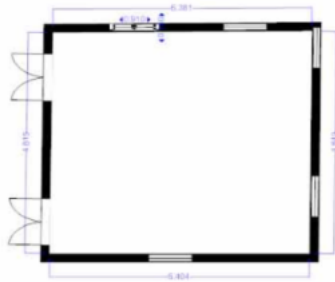

নিৰ্বাচক পঞ্জীয়ন বিষয়াৰ স্বাক্ষৰ

Nazri Naksha

Google Map View

Polling Station Building Front View

ভোটগ্ৰহন কেন্দ্ৰৰ সন্মুখৰ দৃশ্য

Cad View

Key MAP View

1	MLF6134561	ফটো উপলব্ধ
নাম : নৰেন শইকীয়া পিতাৰ নাম: বত্ৰেশ্বৰ শইকীয়া ঘৰ নং : 1 বয়স : 75 লিঙ্গ : পুৰুষ		

2	MLF6134572	ফটো উপলব্ধ
নাম : পুতুমাই শইকীয়া স্বামীৰ নাম: নৰেন শইকীয়া ঘৰ নং : 1 বয়স : 62 লিঙ্গ : মহিলা		

3	MLF6144872	ফটো উপলব্ধ
নাম : জগত শইকীয়া পিতাৰ নাম: নৰেন শইকীয়া ঘৰ নং : 1 বয়স : 43 লিঙ্গ : পুৰুষ		

4	MLF6144883	ফটো উপলব্ধ
নাম : হেমন্ত শইকীয়া পিতাৰ নাম: নৰেন শইকীয়া ঘৰ নং : 1 বয়স : 40 লিঙ্গ : পুৰুষ		

5	MLF0117044	ফটো উপলব্ধ
নাম : ববিতা শইকীয়া স্বামীৰ নাম: হেমন্ত শইকীয়া ঘৰ নং : 1 বয়স : 36 লিঙ্গ : মহিলা		