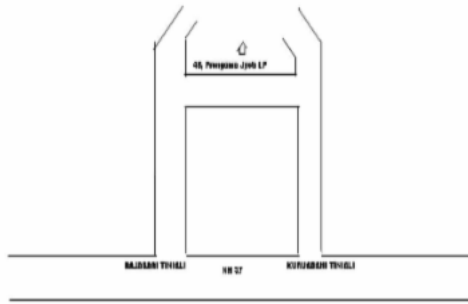

Nazri Naksha