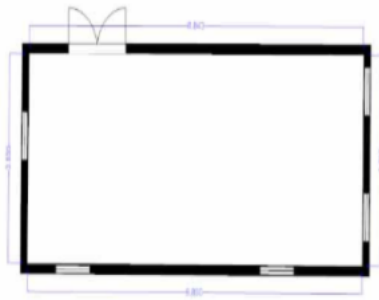

নিৰ্বাচক পঞ্জীয়ন বিষয়াৰ স্বাক্ষৰ

Nazri Naksha

Google Map View

Polling Station Building Front View

ভোটগ্ৰহন কেন্দ্ৰৰ সন্মুখৰ দৃশ্য

Cad View

Key MAP View

1 নাম : ধৰ্মেশ্বৰ বৰা পিতাৰ নাম: মুলোকা বৰা ঘৰ নং : 1 বয়স : 70 লিঙ্গ : পুৰুষ	MLF5734565 ফটো উপলব্ধ	2 নাম : পুহিতা বৰা স্বামীৰ নাম: ধৰ্মেশ্বৰ বৰা ঘৰ নং : 1 বয়স : 62 লিঙ্গ : মহিলা	MLF5734576 ফটো উপলব্ধ	3 নাম : বীনা বৰা স্বামীৰ নাম: অৰুণ বৰা ঘৰ নং : 1 বয়স : 42 লিঙ্গ : মহিলা	MLF5734598 ফটো উপলব্ধ
4 নাম : চুমি বৰা স্বামীৰ নাম: পুতুল বৰা ঘৰ নং : 1 বয়স : 41 লিঙ্গ : মহিলা	MLF5734601 ফটো উপলব্ধ	5 নাম : দিগন্ত বৰা পিতাৰ নাম: ধৰ্মেশ্বৰ বৰা ঘৰ নং : 1 বয়স : 39 লিঙ্গ : পুৰুষ	MLF5734612 ফটো উপলব্ধ	6 নাম : ৰাজু বৰা পিতাৰ নাম: ধৰ্মেশ্বৰ বৰা ঘৰ নং : 1 বয়স : 35 লিঙ্গ : পুৰুষ	MLF5734623 ফটো উপলব্ধ
7 নাম : মনিষা বৰা স্বামীৰ নাম: ৰাজু বৰা ঘৰ নং : 1 বয়স : 27 লিঙ্গ : মহিলা	PUZ0011957 ফটো উপলব্ধ	8 নাম : ক্ষান্ত বৰা পিতাৰ নাম: অৰুণ বৰা ঘৰ নং : 1 বয়স : 22 লিঙ্গ : পুৰুষ	MLF0562058 ফটো উপলব্ধ	9 নাম : স্মৃতি বৰা স্বামীৰ নাম: দিগন্ত বৰা ঘৰ নং : 1 বয়স : 34 লিঙ্গ : মহিলা	MLF5734634 ফটো উপলব্ধ
10 নাম : নৰেনু বৰা মাতৃৰ নাম: পূনেশ্বৰী বৰা ঘৰ নং : 2 বয়স : 45 লিঙ্গ : পুৰুষ	MLF5734656 ফটো উপলব্ধ	11 নাম : টুলটুলী বৰা স্বামীৰ নাম: নৰেন বৰা ঘৰ নং : 2 বয়স : 42 লিঙ্গ : মহিলা	MLF5734667 ফটো উপলব্ধ	12 নাম : ৰমেন বৰা মাতৃৰ নাম: পূনেশ্বৰী বৰা ঘৰ নং : 2 বয়স : 38 লিঙ্গ : পুৰুষ	MLF5734689 ফটো উপলব্ধ
13 নাম : ৰেখা বৰা স্বামীৰ নাম: ৰমেন বৰা ঘৰ নং : 2 বয়স : 35 লিঙ্গ : মহিলা	MLF5734645 ফটো উপলব্ধ	14 নাম : প্ৰশান্ত বৰা পিতাৰ নাম: নৰেন বৰা ঘৰ নং : 2 বয়স : 24 লিঙ্গ : পুৰুষ	PUZ0003707 ফটো উপলব্ধ	15 নাম : পংকজ বৰা পিতাৰ নাম: ৰমেন বৰা ঘৰ নং : 2 বয়স : 21 লিঙ্গ : পুৰুষ	PUZ0003673 ফটো উপলব্ধ
16 নাম : তনুৰাম বৰা পিতাৰ নাম: নোমল বৰা ঘৰ নং : 3 বয়স : 73 লিঙ্গ : পুৰুষ	MLF5734690 ফটো উপলব্ধ	17 নাম : ধৰ্মেশ্বৰী বৰা স্বামীৰ নাম: তনুৰাম বৰা ঘৰ নং : 3 বয়স : 60 লিঙ্গ : মহিলা	PUZ0042101 ফটো উপলব্ধ	18 নাম : দাদুল বৰা পিতাৰ নাম: তনুৰাম বৰা ঘৰ নং : 3 বয়স : 40 লিঙ্গ : পুৰুষ	MLF5734725 ফটো উপলব্ধ
E 19 নাম : ভাগ্যশ্ৰী বৰা নাথ স্বামীৰ নাম: জয়ন্ত নাথ ঘৰ নং : 3 বয়স : 36 লিঙ্গ : মহিলা	MLF5734736 ফটো উপলব্ধ	20 নাম : কৰ্নমনি গগৈ বৰা স্বামীৰ নাম: দাদুল বৰা ঘৰ নং : 3 বয়স : 35 লিঙ্গ : মহিলা	MLF0395590 ফটো উপলব্ধ	21 নাম : ইন্দ্ৰেশ্বৰ বৰা পিতাৰ নাম: তনুৰাম বৰা ঘৰ নং : 3 বয়স : 31 লিঙ্গ : পুৰুষ	MLF0374611 ফটো উপলব্ধ
22 নাম : শ্ৰেয়ালি বৰা পিতাৰ নাম: তনুৰাম বৰা ঘৰ নং : 3 বয়স : 26 লিঙ্গ : মহিলা	MLF0377499 ফটো উপলব্ধ	23 নাম : গোবিন্দা বৰা পিতাৰ নাম: তনুৰাম বৰা ঘৰ নং : 3 বয়স : 25 লিঙ্গ : পুৰুষ	MLF0372805 ফটো উপলব্ধ	24 নাম : ইস্মিকা ডেকা বৰা স্বামীৰ নাম: ইন্দ্ৰেশ্বৰ বৰা ঘৰ নং : 3 বয়স : 25 লিঙ্গ : মহিলা	MLF0323733 ফটো উপলব্ধ
25 নাম : সোনেশ্বৰ মাঝি পিতাৰ নাম: জৰগা মাঝি ঘৰ নং : 8 বয়স : 30 লিঙ্গ : পুৰুষ	MLF0383455 ফটো উপলব্ধ	26 নাম : লক্ষী মুণ্ডা মাতৃৰ নাম: পাৰ্বতী মুণ্ডা ঘৰ নং : 8 বয়স : 29 লিঙ্গ : মহিলা	MLF0383430 ফটো উপলব্ধ	27 নাম : সৰিতা মাঝি স্বামীৰ নাম: সোনেশ্বৰ ঘৰ নং : 04 বয়স : 22 লিঙ্গ : মহিলা	PUZ0046730 ফটো উপলব্ধ
28 নাম : মন্টু বৰা পিতাৰ নাম: যোগেশ্বৰ বৰা ঘৰ নং : 5 বয়স : 43 লিঙ্গ : পুৰুষ	MLF5734770 ফটো উপলব্ধ	29 নাম : অপৰূপা বৰা স্বামীৰ নাম: মন্টু বৰা ঘৰ নং : 5 বয়স : 42 লিঙ্গ : মহিলা	MLF5735353 ফটো উপলব্ধ	30 নাম : মনোজ বৰা পিতাৰ নাম: যোগেশ্বৰ বৰা ঘৰ নং : 5 বয়স : 36 লিঙ্গ : পুৰুষ	MLF5734792 ফটো উপলব্ধ