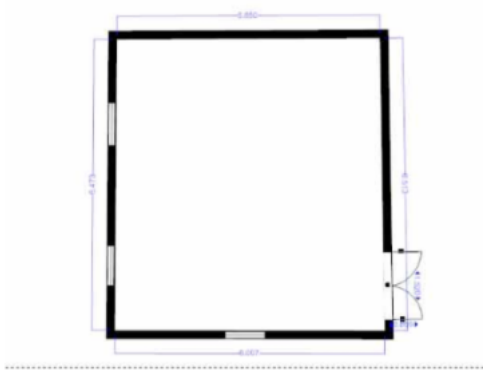

নিৰ্বাচক পঞ্জীয়ন বিষয়াৰ স্বাক্ষৰ

Nazri Naksha

Google Map View

Polling Station Building Front View

ভোটগ্ৰহন কেন্দ্ৰৰ সন্মুখৰ দৃশ্য

Cad View

Key MAP View

1 নাম : সৰনম বেগম পিতাৰ নাম: আব্দুল আহমেদ ঘৰ নং : 00 বয়স : 24 লিঙ্গ : মহিলা	PUZ0144048 ফটো উপলব্ধ	2 নাম : প্ৰেম সোনাৰ পিতাৰ নাম: উমিলা সোণাৰ ঘৰ নং : 3 নংবৰ বয়স : 33 লিঙ্গ : পুৰুষ	MLF0256719 ফটো উপলব্ধ	S 3 নাম : মুন ৰায় পিতাৰ নাম: বসন্ত ৰায় ঘৰ নং : 5 বয়স : 25 লিঙ্গ : পুৰুষ	MLF0382713 ফটো উপলব্ধ
4 নাম : মিনাকী বৰা স্বামীৰ নাম: প্ৰবিন চন্দ্ৰ বৰা ঘৰ নং : 6 বয়স : 54 লিঙ্গ : মহিলা	MLF0432245 ফটো উপলব্ধ	5 নাম : টুলমণি শইকীয়া স্বামীৰ নাম: ভাস্কৰজ্যোতি শইকীয়া ঘৰ নং : 32 বয়স : 44 লিঙ্গ : মহিলা	MLF0465500 ফটো উপলব্ধ	6 নাম : সন্তোষ বৰা পিতাৰ নাম: বিৰেন বৰা ঘৰ নং : 88 বয়স : 23 লিঙ্গ : পুৰুষ	MLF0468975 ফটো উপলব্ধ
7 নাম : পল্লৱী বৰা পিতাৰ নাম: সুলেধৰ বৰা ঘৰ নং : 62 বয়স : 25 লিঙ্গ : মহিলা	MLF0468751 ফটো উপলব্ধ	8 নাম : মনিষা বড়ো পিতাৰ নাম: চুচল বড়ো ঘৰ নং : 64 বয়স : 23 লিঙ্গ : মহিলা	MLF0480145 ফটো উপলব্ধ	9 নাম : পম্পী শইকীয়া স্বামীৰ নাম: প্ৰশান্ত শইকীয়া ঘৰ নং : 67 বয়স : 31 লিঙ্গ : মহিলা	PUZ0066381 ফটো উপলব্ধ
10 নাম : নুমল মুণ্ডা পিতাৰ নাম: উমেশ মুণ্ডা ঘৰ নং : 98 বয়স : 32 লিঙ্গ : পুৰুষ	PUZ0131052 ফটো উপলব্ধ	11 নাম : বিশাল তাঁতী পিতাৰ নাম: শংকৰ তাঁতী ঘৰ নং : 106 বয়স : 25 লিঙ্গ : পুৰুষ	PUZ0147538 ফটো উপলব্ধ	12 নাম : অনামিকা শইকীয়া পিতাৰ নাম: চন্দ্ৰ শইকীয়া ঘৰ নং : 110 বয়স : 19 লিঙ্গ : মহিলা	PUZ0144493 ফটো উপলব্ধ
13 নাম : পিক শইকীয়া পিতাৰ নাম: দেবেন শইকীয়া ঘৰ নং : 111 বয়স : 28 লিঙ্গ : পুৰুষ	PUZ0140871 ফটো উপলব্ধ	14 নাম : বিকাশ তাঁতী পিতাৰ নাম: শংকৰ তাঁতী ঘৰ নং : 111 বয়স : 25 লিঙ্গ : পুৰুষ	PUZ0135418 ফটো উপলব্ধ	15 নাম : জুৰি শইকীয়া স্বামীৰ নাম: লীলাৰাম শইকীয়া ঘৰ নং : 115 বয়স : 58 লিঙ্গ : মহিলা	PUZ0134890 ফটো উপলব্ধ
16 নাম : ৰীতা মাৰি পিতাৰ নাম: থবুৰু মাৰি ঘৰ নং : 116 বয়স : 42 লিঙ্গ : মহিলা	MLF0005140 ফটো উপলব্ধ	17 নাম : জান শইকীয়া মাতৃৰ নাম: ৰমা শইকীয়া ঘৰ নং : 121 বয়স : 28 লিঙ্গ : মহিলা	PUZ0154211 ফটো উপলব্ধ	18 নাম : অৱণী ভূঞা পিতাৰ নাম: ধানেশ্বৰ ভূঞা ঘৰ নং : 129 বয়স : 23 লিঙ্গ : পুৰুষ	MLF1113190 ফটো উপলব্ধ
19 নাম : কেশব থাপা পিতাৰ নাম: শক্ৰ থাপা ঘৰ নং : 140 বয়স : 28 লিঙ্গ : পুৰুষ	MLF0409664 ফটো উপলব্ধ	20 নাম : বিপিন গগৈ পিতাৰ নাম: ডিম্বেশ্বৰ গগৈ ঘৰ নং : 182 বয়স : 68 লিঙ্গ : পুৰুষ	MLF2839794 ফটো উপলব্ধ	21 নাম : জয়কান্ত গগৈ পিতাৰ নাম: বিপিন গগৈ ঘৰ নং : 182 বয়স : 43 লিঙ্গ : পুৰুষ	MLF2839818 ফটো উপলব্ধ
22 নাম : কুশল গগৈ পিতাৰ নাম: বিপিন গগৈ ঘৰ নং : 182 বয়স : 40 লিঙ্গ : পুৰুষ	MLF2839761 ফটো উপলব্ধ	23 নাম : দিপালী গগৈ স্বামীৰ নাম: জয়কান্ত গগৈ ঘৰ নং : 182 বয়স : 38 লিঙ্গ : মহিলা	MLF2839829 ফটো উপলব্ধ	24 নাম : জানমনি গগৈ স্বামীৰ নাম: কুশল গগৈ ঘৰ নং : 182 বয়স : 37 লিঙ্গ : মহিলা	MLF2839772 ফটো উপলব্ধ
25 নাম : সৌৰভ জ্যোতি গগৈ পিতাৰ নাম: জয়কান্ত গগৈ ঘৰ নং : 142 বয়স : 20 লিঙ্গ : পুৰুষ	PUZ0140889 ফটো উপলব্ধ	26 নাম : নিৰু গগৈ স্বামীৰ নাম: যোগেন গগৈ ঘৰ নং : 182 ক বয়স : 71 লিঙ্গ : মহিলা	MLF0556365 ফটো উপলব্ধ	27 নাম : ৰতুল গগৈ পিতাৰ নাম: যোগেন গগৈ ঘৰ নং : 182 ক বয়স : 37 লিঙ্গ : পুৰুষ	MLF0555870 ফটো উপলব্ধ
28 নাম : অজিত গগৈ পিতাৰ নাম: ধীৰেণ গগৈ ঘৰ নং : 183 বয়স : 43 লিঙ্গ : পুৰুষ	MLF2839852 ফটো উপলব্ধ	29 নাম : বিজয় গগৈ পিতাৰ নাম: ধীৰেণ গগৈ ঘৰ নং : 183 বয়স : 38 লিঙ্গ : পুৰুষ	MLF2839874 ফটো উপলব্ধ	30 নাম : নিকু গগৈ পিতাৰ নাম: অজিত গগৈ ঘৰ নং : 183 বয়স : 35 লিঙ্গ : মহিলা	MLF2839885 ফটো উপলব্ধ