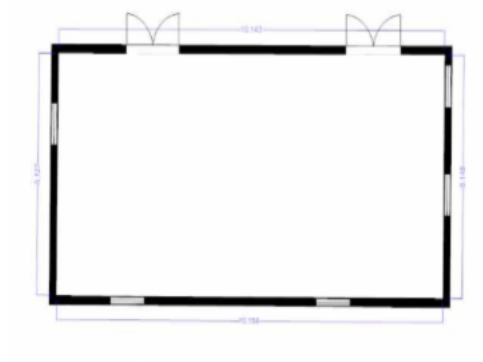

নিৰ্বাচক পঞ্জীয়ন বিষয়াৰ স্বাক্ষৰ

Nazri Naksha

Google Map View

Polling Station Building Front View

ভোটগ্ৰহন কেন্দ্ৰৰ সন্মুখৰ দৃশ্য

Cad View

Key MAP View

1 নাম : বিপুল বড়ো অন্যান্য: টন কৰ্মকাৰ বড়ো ঘৰ নং : 00 বয়স : 46 লিঙ্গ : পুৰুষ	MLF0404087 ফটো উপলব্ধ	2 নাম : বশিা মুণ্ডা স্বামীৰ নাম: অজয় মুণ্ডা ঘৰ নং : 00 বয়স : 26 লিঙ্গ : মহিলা	MLF0561746 ফটো উপলব্ধ	3 নাম : দেবজ্যোতি পাটগিৰি পিতাৰ নাম: পবিত্ৰ পাটগিৰি ঘৰ নং : 00 বয়স : 21 লিঙ্গ : পুৰুষ	PUZ0034686 ফটো উপলব্ধ
4 নাম : চুন মুণ্ডা পিতাৰ নাম: ফাগু মুণ্ডা ঘৰ নং : 1 বয়স : 65 লিঙ্গ : পুৰুষ	MLF2934578 ফটো উপলব্ধ	5 নাম : যোগেশ্বৰ পেণ্ড পিতাৰ নাম: ভীমকান্ত পেণ্ড ঘৰ নং : 1 বয়স : 40 লিঙ্গ : পুৰুষ	MLF2934567 ফটো উপলব্ধ	6 নাম : দময়ন্তী পেণ্ড স্বামীৰ নাম: যোগেশ্বৰ পেণ্ড ঘৰ নং : 1 বয়স : 35 লিঙ্গ : মহিলা	MLF2934589 ফটো উপলব্ধ
7 নাম : গঙ্গাধৰ কুটুম পিতাৰ নাম: খগেন কুটুম ঘৰ নং : 1ক বয়স : 31 লিঙ্গ : পুৰুষ	MLF0000406 ফটো উপলব্ধ	8 নাম : ৰূপালী নৰহ কুটুম স্বামীৰ নাম: ৰমেন কুটুম ঘৰ নং : 1ক বয়স : 30 লিঙ্গ : মহিলা	MLF0124966 ফটো উপলব্ধ	9 নাম : বন্দাবন কুটুম পিতাৰ নাম: খগেন কুটুম ঘৰ নং : 1ক বয়স : 30 লিঙ্গ : পুৰুষ	MLF0125005 ফটো উপলব্ধ
10 নাম : কংকী কাৰ্দং কুটুম স্বামীৰ নাম: গঙ্গাধৰ কুটুম ঘৰ নং : 1ক বয়স : 28 লিঙ্গ : মহিলা	MLF0383257 ফটো উপলব্ধ	11 নাম : খগেন কুটুম পিতাৰ নাম: হোমৈ কুটুম ঘৰ নং : 1ক বয়স : 61 লিঙ্গ : পুৰুষ	MLF2934590 ফটো উপলব্ধ	12 নাম : নিচানী কুটুম স্বামীৰ নাম: খগেন কুটুম ঘৰ নং : 1ক বয়স : 56 লিঙ্গ : মহিলা	MLF2934603 ফটো উপলব্ধ
13 নাম : ৰমেন কুটুম পিতাৰ নাম: খগেন কুটুম ঘৰ নং : 1ক বয়স : 38 লিঙ্গ : পুৰুষ	MLF2934614 ফটো উপলব্ধ	14 নাম : মমী মুণ্ডা স্বামীৰ নাম: বাসুৰাম মুণ্ডা ঘৰ নং : 2 বয়স : 66 লিঙ্গ : মহিলা	PUZ0037713 ফটো উপলব্ধ	E 15 নাম : নৰেণ পেণ্ড পিতাৰ নাম: মুখেশ্বৰ পেণ্ড ঘৰ নং : 2 বয়স : 58 লিঙ্গ : পুৰুষ	MLF2934625 ফটো উপলব্ধ
16 নাম : চানমতি পেণ্ড স্বামীৰ নাম: নৰেণ পেণ্ড ঘৰ নং : 2 বয়স : 55 লিঙ্গ : মহিলা	MLF2934636 ফটো উপলব্ধ	17 নাম : জয়ন্ত মুণ্ডা পিতাৰ নাম: বাসুৰাম মুণ্ডা ঘৰ নং : 2 বয়স : 43 লিঙ্গ : পুৰুষ	MLF2934670 ফটো উপলব্ধ	18 নাম : জোনালী মুণ্ডা স্বামীৰ নাম: শম্ভুৰাম মুণ্ডা ঘৰ নং : 2 বয়স : 39 লিঙ্গ : মহিলা	MLF2934681 ফটো উপলব্ধ
19 নাম : ৰাজু মুণ্ডা পিতাৰ নাম: বাসুদেৱ মুণ্ডা ঘৰ নং : 2 বয়স : 39 লিঙ্গ : পুৰুষ	MLF2934692 ফটো উপলব্ধ	20 নাম : মিনালী তিমুংপী মুণ্ডা স্বামীৰ নাম: ৰাজু মুণ্ডা ঘৰ নং : 2 বয়স : 38 লিঙ্গ : মহিলা	MLF0102780 ফটো উপলব্ধ	21 নাম : মাণ্ড মুণ্ডা পিতাৰ নাম: বাসুদেৱ মুণ্ডা ঘৰ নং : 2 বয়স : 34 লিঙ্গ : পুৰুষ	MLF2934705 ফটো উপলব্ধ
22 নাম : লক্ষ্মী মুণ্ডা পিতাৰ নাম: বাছুৰাম মুণ্ডা ঘৰ নং : 2 বয়স : 31 লিঙ্গ : মহিলা	MLF0103010 ফটো উপলব্ধ	23 নাম : দিষ্টী কৰ্মকাৰ মুণ্ডা স্বামীৰ নাম: মাণ্ড মুণ্ডা ঘৰ নং : 2 বয়স : 31 লিঙ্গ : মহিলা	MLF0555714 ফটো উপলব্ধ	24 নাম : বিনোদ মুণ্ডা পিতাৰ নাম: বাছুৰাম মুণ্ডা ঘৰ নং : 2 বয়স : 29 লিঙ্গ : পুৰুষ	MLF0102814 ফটো উপলব্ধ
25 নাম : নবিন পেণ্ড পিতাৰ নাম: নৰেন পেণ্ড ঘৰ নং : 2 বয়স : 28 লিঙ্গ : পুৰুষ	MLF0045468 ফটো উপলব্ধ	26 নাম : প্ৰফুল্ল মুণ্ডা পিতাৰ নাম: নকুল মুণ্ডা ঘৰ নং : 2ক বয়স : 23 লিঙ্গ : পুৰুষ	PUZ0147355 ফটো উপলব্ধ	27 নাম : ৰূপালী মুণ্ডা স্বামীৰ নাম: প্ৰফুল্ল মুণ্ডা ঘৰ নং : 2ক বয়স : 21 লিঙ্গ : মহিলা	PUZ0147835 ফটো উপলব্ধ
28 নাম : বৃহদ্রবৰ পেণ্ড পিতাৰ নাম: দয়াৰাম পেণ্ড ঘৰ নং : 2ক বয়স : 28 লিঙ্গ : পুৰুষ	MLF0129627 ফটো উপলব্ধ	29 নাম : দেবাবু মুণ্ডা পিতাৰ নাম: নকুল মুণ্ডা ঘৰ নং : 2ক বয়স : 25 লিঙ্গ : পুৰুষ	MLF0558387 ফটো উপলব্ধ	30 নাম : ভদ্ৰা পেণ্ড স্বামীৰ নাম: ললিত পেণ্ড ঘৰ নং : 2KHA বয়স : 27 লিঙ্গ : মহিলা	MLF0234294 ফটো উপলব্ধ