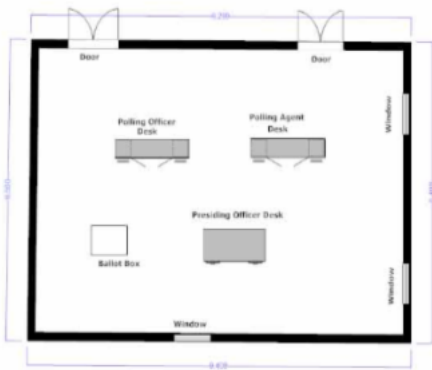

নিৰ্বাচক পঞ্জীয়ন বিষয়াৰ স্বাক্ষৰ

Nazri Naksha

Google Map View

Polling Station Building Front View

ভোটগ্ৰহন কেন্দ্ৰৰ সন্মুখৰ দৃশ্য

Cad View

Key MAP View

1 নাম : প্ৰাঞ্জল বডি পিতাৰ নাম: বগৰাম বডি ঘৰ নং : 00 বয়স : 30 লিঙ্গ : পুৰুষ	MLF1699521 ফটো উপলব্ধ	2 নাম : আবৰনী পাটগিৰি স্বামীৰ নাম: মনিকান্ত পাটগিৰি ঘৰ নং : 1 বয়স : 43 লিঙ্গ : মহিলা	MLF1074608 ফটো উপলব্ধ	3 নাম : তৰামাই পাটগিৰি পিতাৰ নাম: যোগেশ্বৰ পাটগিৰি ঘৰ নং : 1 বয়স : 41 লিঙ্গ : পুৰুষ	MLF1074619 ফটো উপলব্ধ
R 4 নাম : জনেং পাটগিৰি পিতাৰ নাম: কান্দুৰা পাটগিৰি ঘৰ নং : 1 বয়স : 40 লিঙ্গ : মহিলা	MLF1698642 ফটো উপলব্ধ	5 নাম : মনিকান্ত পাটগিৰি পিতাৰ নাম: যোগেশ্বৰ পাটগিৰি ঘৰ নং : 1 বয়স : 40 লিঙ্গ : পুৰুষ	MLF1074595 ফটো উপলব্ধ	6 নাম : অনীতা পাটগিৰী স্বামীৰ নাম: কান্দুৰা পাটগিৰী ঘৰ নং : 1 বয়স : 39 লিঙ্গ : মহিলা	MLF5056072 ফটো উপলব্ধ
7 নাম : ৰঞ্জিত পাটগিৰি পিতাৰ নাম: বিৰেন পাটগিৰি ঘৰ নং : 1 বয়স : 36 লিঙ্গ : পুৰুষ	MLF1083847 ফটো উপলব্ধ	8 নাম : ৰূপালী পাটগিৰি স্বামীৰ নাম: ৰঞ্জিত পাটগিৰি ঘৰ নং : 1 বয়স : 29 লিঙ্গ : মহিলা	MLF0144899 ফটো উপলব্ধ	9 নাম : চুৰেশ পাটগিৰী পিতাৰ নাম: অণিল পাটগিৰী ঘৰ নং : 1 বয়স : 28 লিঙ্গ : পুৰুষ	MLF1121250 ফটো উপলব্ধ
10 নাম : পৰিস্মিতা পেণ্ডু স্বামীৰ নাম: সুৰেশ পেণ্ডু ঘৰ নং : 1 বয়স : 24 লিঙ্গ : মহিলা	PUZ0056093 ফটো উপলব্ধ	11 নাম : উৰ্মিলা পেণ্ডু স্বামীৰ নাম: ৰাজু পেণ্ডু ঘৰ নং : 1 বয়স : 21 লিঙ্গ : মহিলা	MLF5047527 ফটো উপলব্ধ	12 নাম : দেবজিৎ পেণ্ডু পিতাৰ নাম: চুনিল পাটগিৰি ঘৰ নং : 1 বয়স : 20 লিঙ্গ : পুৰুষ	PUZ0013789 ফটো উপলব্ধ
13 নাম : মীনা পেণ্ডু পিতাৰ নাম: বিবুল পেণ্ডু ঘৰ নং : 1(ক) বয়স : 24 লিঙ্গ : মহিলা	MLF5053012 ফটো উপলব্ধ	14 নাম : বিপিন পাটগিৰি পিতাৰ নাম: বিবুল পাটগিৰি ঘৰ নং : 1গ বয়স : 29 লিঙ্গ : পুৰুষ	MLF0142034 ফটো উপলব্ধ	15 নাম : ৰূপজ্যোতি পাটগিৰি পিতাৰ নাম: বিৰেন পাটগিৰি ঘৰ নং : 1খ বয়স : 29 লিঙ্গ : মহিলা	MLF0144907 ফটো উপলব্ধ
16 নাম : জোনমনি পেণ্ডু স্বামীৰ নাম: চুনিল পেণ্ডু ঘৰ নং : 1খ বয়স : 27 লিঙ্গ : মহিলা	MLF0368902 ফটো উপলব্ধ	S 17 নাম : ৰাহুল মৰাণ্ড পিতাৰ নাম: পুৰুষোত্তম মৰাণ্ড ঘৰ নং : 1 নাৰিৰী গাঁও বয়স : 28 লিঙ্গ : পুৰুষ	MLF1174507 ফটো উপলব্ধ	18 নাম : কামেশ্বৰী পাটগিৰি স্বামীৰ নাম: যোগেন পাটগিৰি ঘৰ নং : 1ক বয়স : 83 লিঙ্গ : মহিলা	MLF1074631 ফটো উপলব্ধ
19 নাম : বিৰেন পাটগিৰি পিতাৰ নাম: যোগেশ্বৰ পাটগিৰি ঘৰ নং : 1খ বয়স : 63 লিঙ্গ : পুৰুষ	MLF1074686 ফটো উপলব্ধ	20 নাম : আংকালী পাটগিৰি স্বামীৰ নাম: বিৰেন পাটগিৰি ঘৰ নং : 1খ বয়স : 60 লিঙ্গ : মহিলা	MLF1074697 ফটো উপলব্ধ	21 নাম : অনিল পাটগিৰি পিতাৰ নাম: যোগেন পাটগিৰি ঘৰ নং : 1ক বয়স : 52 লিঙ্গ : পুৰুষ	MLF1074642 ফটো উপলব্ধ
22 নাম : বিণা পাটগিৰি স্বামীৰ নাম: অনিল পাটগিৰি ঘৰ নং : 1ক বয়স : 50 লিঙ্গ : মহিলা	MLF1074653 ফটো উপলব্ধ	23 নাম : বিবুল পাটগিৰি পিতাৰ নাম: যোগেন পাটগিৰি ঘৰ নং : 1গ বয়স : 48 লিঙ্গ : পুৰুষ	MLF1074711 ফটো উপলব্ধ	24 নাম : ইন্দমতী পাটগিৰি স্বামীৰ নাম: বিবুল পাটগিৰি ঘৰ নং : 1গ বয়স : 45 লিঙ্গ : মহিলা	MLF1074722 ফটো উপলব্ধ
S2 25 নাম : পবিত্ৰ পাটগিৰি পিতাৰ নাম: যোগেন পাটগিৰি ঘৰ নং : 1ক বয়স : 44 লিঙ্গ : পুৰুষ	MLF1074664 ফটো উপলব্ধ	S2 26 নাম : জানমনি পাটগিৰি স্বামীৰ নাম: প্ৰবীৰ পাটগিৰি ঘৰ নং : 1ক বয়স : 40 লিঙ্গ : মহিলা	MLF1698664 ফটো উপলব্ধ	27 নাম : চুনিল পাটগিৰি পিতাৰ নাম: বিৰেণ পাটগিৰি ঘৰ নং : 1খ বয়স : 38 লিঙ্গ : পুৰুষ	MLF1074700 ফটো উপলব্ধ
E 28 নাম : কান্দুৰা পাটগিৰি পিতাৰ নাম: বিৰেন পাটগিৰি ঘৰ নং : 1খ বয়স : 37 লিঙ্গ : পুৰুষ	MLF1698675 ফটো উপলব্ধ	29 নাম : ৰাজু পেণ্ডু পিতাৰ নাম: অনিল পেণ্ডু ঘৰ নং : 1ক বয়স : 33 লিঙ্গ : পুৰুষ	MLF1698653 ফটো উপলব্ধ	30 নাম : মেমেন্দৰ পাটগিৰি পিতাৰ নাম: অলি পাটগিৰি ঘৰ নং : 2 বয়স : 88 লিঙ্গ : পুৰুষ	MLF1074733 ফটো উপলব্ধ