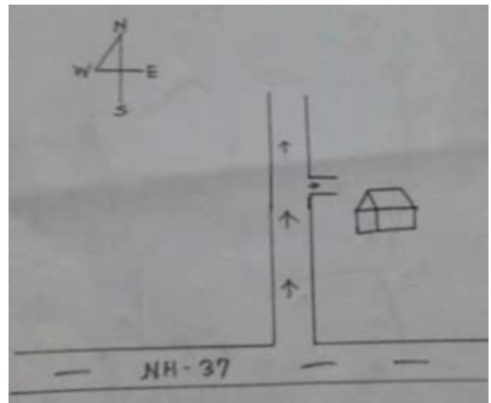

নিৰ্বাচক পঞ্জীয়ন বিষয়াৰ স্বাক্ষৰ

Nazri Naksha

Google Map View

Polling Station Building Front View

ভোটগ্ৰহন কেন্দ্ৰৰ সন্মুখৰ দৃশ্য

Cad View

Key MAP View

1 নাম : প্ৰাঞ্জল বডি পিতাৰ নাম: বগৰাম বডি ঘৰ নং : 00 বয়স : 30 লিঙ্গ : পুৰুষ	MLF1699521 ফটো উপলব্ধ	2 নাম : আবৰনী পাটগিৰি স্বামীৰ নাম: মনিকান্ত পাটগিৰি ঘৰ নং : 1 বয়স : 43 লিঙ্গ : মহিলা	MLF1074608 ফটো উপলব্ধ	3 নাম : তৰামাই পাটগিৰি পিতাৰ নাম: যোগেশ্বৰ পাটগিৰি ঘৰ নং : 1 বয়স : 41 লিঙ্গ : পুৰুষ	MLF1074619 ফটো উপলব্ধ
R 4 নাম : জনেং পাটগিৰি পিতাৰ নাম: কান্দুৰা পাটগিৰি ঘৰ নং : 1 বয়স : 40 লিঙ্গ : মহিলা	MLF1698642 ফটো উপলব্ধ	5 নাম : মনিকান্ত পাটগিৰি পিতাৰ নাম: যোগেশ্বৰ পাটগিৰি ঘৰ নং : 1 বয়স : 40 লিঙ্গ : পুৰুষ	MLF1074595 ফটো উপলব্ধ	6 নাম : অনীতা পাটগিৰী স্বামীৰ নাম: কান্দুৰা পাটগিৰী ঘৰ নং : 1 বয়স : 39 লিঙ্গ : মহিলা	MLF5056072 ফটো উপলব্ধ
7 নাম : ৰঞ্জিত পাটগিৰি পিতাৰ নাম: বিৰেন পাটগিৰি ঘৰ নং : 1 বয়স : 36 লিঙ্গ : পুৰুষ	MLF1083847 ফটো উপলব্ধ	8 নাম : ৰূপালী পাটগিৰি স্বামীৰ নাম: ৰঞ্জিত পাটগিৰি ঘৰ নং : 1 বয়স : 29 লিঙ্গ : মহিলা	MLF0144899 ফটো উপলব্ধ	9 নাম : চুৰেশ পাটগিৰী পিতাৰ নাম: অণিল পাটগিৰী ঘৰ নং : 1 বয়স : 28 লিঙ্গ : পুৰুষ	MLF1121250 ফটো উপলব্ধ
10 নাম : পৰিস্মিতা পেণ্ডু স্বামীৰ নাম: সুৰেশ পেণ্ডু ঘৰ নং : 1 বয়স : 24 লিঙ্গ : মহিলা	PUZ0056093 ফটো উপলব্ধ	11 নাম : উৰ্মিলা পেণ্ডু স্বামীৰ নাম: ৰাজু পেণ্ডু ঘৰ নং : 1 বয়স : 21 লিঙ্গ : মহিলা	MLF5047527 ফটো উপলব্ধ	12 নাম : দেবজিৎ পেণ্ডু পিতাৰ নাম: চুনিল পাটগিৰি ঘৰ নং : 1 বয়স : 20 লিঙ্গ : পুৰুষ	PUZ0013789 ফটো উপলব্ধ
13 নাম : মীনা পেণ্ডু পিতাৰ নাম: বিবুল পেণ্ডু ঘৰ নং : 1(ক) বয়স : 24 লিঙ্গ : মহিলা	MLF5053012 ফটো উপলব্ধ	14 নাম : বিপিন পাটগিৰি পিতাৰ নাম: বিবুল পাটগিৰি ঘৰ নং : 1গ বয়স : 29 লিঙ্গ : পুৰুষ	MLF0142034 ফটো উপলব্ধ	15 নাম : ৰূপজ্যোতি পাটগিৰি পিতাৰ নাম: বিৰেন পাটগিৰি ঘৰ নং : 1খ বয়স : 29 লিঙ্গ : মহিলা	MLF0144907 ফটো উপলব্ধ
16 নাম : জোনমনি পেণ্ডু স্বামীৰ নাম: চুনিল পেণ্ডু ঘৰ নং : 1খ বয়স : 27 লিঙ্গ : মহিলা	MLF0368902 ফটো উপলব্ধ	S 17 নাম : ৰাহুল মৰাণ্ড পিতাৰ নাম: পুৰুষোত্তম মৰাণ্ড ঘৰ নং : 1 নাৰিৰী গাঁও বয়স : 28 লিঙ্গ : পুৰুষ	MLF1174507 ফটো উপলব্ধ	18 নাম : কামেশ্বৰী পাটগিৰি স্বামীৰ নাম: যোগেন পাটগিৰি ঘৰ নং : 1ক বয়স : 83 লিঙ্গ : মহিলা	MLF1074631 ফটো উপলব্ধ
19 নাম : বিৰেন পাটগিৰি পিতাৰ নাম: যোগেশ্বৰ পাটগিৰি ঘৰ নং : 1খ বয়স : 63 লিঙ্গ : পুৰুষ	MLF1074686 ফটো উপলব্ধ	20 নাম : আংকালী পাটগিৰি স্বামীৰ নাম: বিৰেন পাটগিৰি ঘৰ নং : 1খ বয়স : 60 লিঙ্গ : মহিলা	MLF1074697 ফটো উপলব্ধ	21 নাম : অনিল পাটগিৰি পিতাৰ নাম: যোগেন পাটগিৰি ঘৰ নং : 1ক বয়স : 52 লিঙ্গ : পুৰুষ	MLF1074642 ফটো উপলব্ধ
22 নাম : বিণা পাটগিৰি স্বামীৰ নাম: অনিল পাটগিৰি ঘৰ নং : 1ক বয়স : 50 লিঙ্গ : মহিলা	MLF1074653 ফটো উপলব্ধ	23 নাম : বিবুল পাটগিৰি পিতাৰ নাম: যোগেন পাটগিৰি ঘৰ নং : 1গ বয়স : 48 লিঙ্গ : পুৰুষ	MLF1074711 ফটো উপলব্ধ	24 নাম : ইন্দমতী পাটগিৰি স্বামীৰ নাম: বিবুল পাটগিৰি ঘৰ নং : 1গ বয়স : 45 লিঙ্গ : মহিলা	MLF1074722 ফটো উপলব্ধ
S2 25 নাম : পবিত্ৰ পাটগিৰি পিতাৰ নাম: যোগেন পাটগিৰি ঘৰ নং : 1ক বয়স : 44 লিঙ্গ : পুৰুষ	MLF1074664 ফটো উপলব্ধ	S2 26 নাম : জানমনি পাটগিৰি স্বামীৰ নাম: প্ৰবীৰ পাটগিৰি ঘৰ নং : 1ক বয়স : 40 লিঙ্গ : মহিলা	MLF1698664 ফটো উপলব্ধ	27 নাম : চুনিল পাটগিৰি পিতাৰ নাম: বিৰেণ পাটগিৰি ঘৰ নং : 1খ বয়স : 38 লিঙ্গ : পুৰুষ	MLF1074700 ফটো উপলব্ধ
E 28 নাম : কান্দুৰা পাটগিৰি পিতাৰ নাম: বিৰেন পাটগিৰি ঘৰ নং : 1খ বয়স : 37 লিঙ্গ : পুৰুষ	MLF1698675 ফটো উপলব্ধ	29 নাম : ৰাজু পেণ্ডু পিতাৰ নাম: অনিল পেণ্ডু ঘৰ নং : 1ক বয়স : 33 লিঙ্গ : পুৰুষ	MLF1698653 ফটো উপলব্ধ	30 নাম : মেমেন্দৰ পাটগিৰি পিতাৰ নাম: অলি পাটগিৰি ঘৰ নং : 2 বয়স : 88 লিঙ্গ : পুৰুষ	MLF1074733 ফটো উপলব্ধ