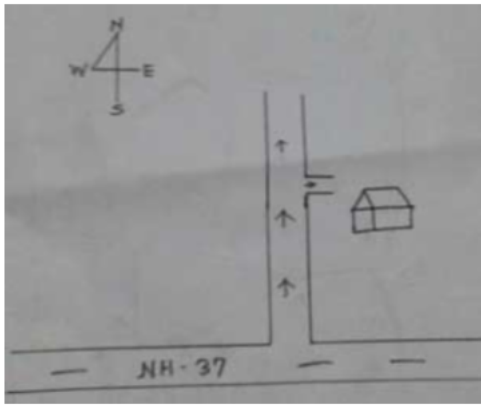

Nazri Naksha