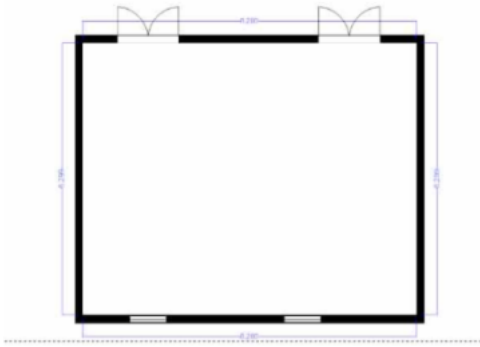

নিৰ্বাচক পঞ্জীয়ন বিষয়াৰ স্বাক্ষৰ

Nazri Naksha

Google Map View

Polling Station Building Front View

ভোটগ্ৰহন কেন্দ্ৰৰ সন্মুখৰ দৃশ্য

Cad View

Key MAP View

1 নাম : বীনা হাজৰিকা স্বামীৰ নাম : ববীন হাজৰিকা ঘৰ নং : 0 বয়স : 43 লিঙ্গ : মহিলা	MLF5336141 ফটো উপলব্ধ	# 2 নাম : ববি হাজৰিকা স্বামীৰ নাম : দীপক হাজৰিকা ঘৰ নং : 468 বয়স : 41 লিঙ্গ : মহিলা	MLF0406942 ফটো উপলব্ধ	3 নাম : পুনম সোনাৰী স্বামীৰ নাম : খগেন সোনাৰী ঘৰ নং : 000 বয়স : 38 লিঙ্গ : মহিলা	PUZ0153544 ফটো উপলব্ধ
4 নাম : বীতা মুৰ্মু স্বামীৰ নাম : ৰঞ্জিত মুৰ্মু ঘৰ নং : 0 বয়স : 25 লিঙ্গ : মহিলা	PUZ0046268 ফটো উপলব্ধ	5 নাম : আশুতোষ যাদৱ পিতাৰ নাম : অখলেশ কুমাৰ যাদৱ ঘৰ নং : 000 বয়স : 19 লিঙ্গ : পুৰুষ	PUZ0158832 ফটো উপলব্ধ	6 নাম : লিজা বৰা পিতাৰ নাম : জিন্টু বৰা ঘৰ নং : 000 বয়স : 19 লিঙ্গ : মহিলা	PUZ0164723 ফটো উপলব্ধ
7 নাম : চন্দনা দেৱী স্বামীৰ নাম : গবীন চেত্ৰী ঘৰ নং : 02 বয়স : 28 লিঙ্গ : মহিলা	MLF1158807 ফটো উপলব্ধ	S 8 নাম : ৰবি হাজৰিকা স্বামীৰ নাম : অমূল্য হাজৰিকা ঘৰ নং : 9 বয়স : 22 লিঙ্গ : মহিলা	MLF5050380 ফটো উপলব্ধ	9 নাম : মনোজ বৰা পিতাৰ নাম : মনেশ্বৰ বৰা ঘৰ নং : 4 বয়স : 29 লিঙ্গ : পুৰুষ	MLF0518480 ফটো উপলব্ধ
10 নাম : জয়ন্ত বৰা পিতাৰ নাম : জীবন বৰা ঘৰ নং : 8 বয়স : 24 লিঙ্গ : পুৰুষ	MLF1123074 ফটো উপলব্ধ	11 নাম : সতিশ সোনাৰী পিতাৰ নাম : বুধ বাহাদুৰ সোনাৰী ঘৰ নং : 22 বয়স : 25 লিঙ্গ : পুৰুষ	MLF0400374 ফটো উপলব্ধ	12 নাম : লক্ষ্মী কৰ্মকাৰ স্বামীৰ নাম : চবিন কৰ্মকাৰ ঘৰ নং : 23 বয়স : 28 লিঙ্গ : মহিলা	MLF0533455 ফটো উপলব্ধ
13 নাম : ৰোবিকা হাজৰিকা পিতাৰ নাম : আজিত হাজৰিকা ঘৰ নং : 24 বয়স : 28 লিঙ্গ : মহিলা	MLF0528703 ফটো উপলব্ধ	14 নাম : অশোক ভূমিজ পিতাৰ নাম : নৰেন ভূমিজ ঘৰ নং : 25 বয়স : 31 লিঙ্গ : পুৰুষ	MLF2542258 ফটো উপলব্ধ	15 নাম : দেৱী মুণ্ডা পিতাৰ নাম : উমেশ হাচদা ঘৰ নং : 26 বয়স : 22 লিঙ্গ : মহিলা	MLF5051669 ফটো উপলব্ধ
16 নাম : বনালী বৰা সাহানি স্বামীৰ নাম : বকুল সাহানি ঘৰ নং : 27 বয়স : 29 লিঙ্গ : মহিলা	MLF0440404 ফটো উপলব্ধ	17 নাম : দিপাংকৰ হাজৰিকা মাতৃৰ নাম : নিকুন হাজৰিকা ঘৰ নং : 29 বয়স : 24 লিঙ্গ : পুৰুষ	MLF0524082 ফটো উপলব্ধ	18 নাম : পিংকি বৰা স্বামীৰ নাম : চিত্ৰ বৰা ঘৰ নং : 30 বয়স : 28 লিঙ্গ : মহিলা	MLF0440479 ফটো উপলব্ধ
19 নাম : মনু মাৰ্ভি স্বামীৰ নাম : ৰাজু মাৰ্ভি ঘৰ নং : 36 বয়স : 37 লিঙ্গ : মহিলা	MLF0457259 ফটো উপলব্ধ	20 নাম : নিলকান্ত চাহানী পিতাৰ নাম : বিশ্বনাথ চাহানী ঘৰ নং : 38 বয়স : 21 লিঙ্গ : পুৰুষ	PUZ0124016 ফটো উপলব্ধ	21 নাম : পাৰ্বতী হাঁচদা স্বামীৰ নাম : সঞ্জয় হাঁচদা ঘৰ নং : 42 বয়স : 22 লিঙ্গ : মহিলা	MLF1187699 ফটো উপলব্ধ
R 22 নাম : অম্বিকা দেৱী পিতাৰ নাম : ঘনশ্যাম সন্যাসী ঘৰ নং : 46 বয়স : 34 লিঙ্গ : মহিলা	GLK2346103 ফটো উপলব্ধ	23 নাম : চুমি শইকিয়া স্বামীৰ নাম : বিনন্দ শইকিয়া ঘৰ নং : 52 বয়স : 33 লিঙ্গ : মহিলা	MLF0440438 ফটো উপলব্ধ	24 নাম : চন্দ্ৰ মায়ী গুৰুং সোনাৰ স্বামীৰ নাম : চানু সোনাৰ ঘৰ নং : 59 বয়স : 28 লিঙ্গ : মহিলা	MLF5068762 ফটো উপলব্ধ
25 নাম : মুনমী দেকাফকন দুৱাৰা স্বামীৰ নাম : অনন্ত দুৱাৰা ঘৰ নং : 56 বয়স : 31 লিঙ্গ : মহিলা	MLF0542845 ফটো উপলব্ধ	26 নাম : পুনিমা বৰা দাস স্বামীৰ নাম : দিপেন বৰা ঘৰ নং : 65 বয়স : 21 লিঙ্গ : মহিলা	PUZ0065425 ফটো উপলব্ধ	27 নাম : প্ৰতিমা নেৱাৰ নেৱাৰ স্বামীৰ নাম : হন্ত বাহাদুৰ নেৱাৰ নেৱাৰ ঘৰ নং : 72 বয়স : 34 লিঙ্গ : মহিলা	MLF0099424 ফটো উপলব্ধ
28 নাম : শিবা টুডু পিতাৰ নাম : বোগাই টুডু ঘৰ নং : 75 বয়স : 26 লিঙ্গ : পুৰুষ	MLF5073291 ফটো উপলব্ধ	29 নাম : লীলাবতী চাওঁতাল স্বামীৰ নাম : ধনীৰাম চাওঁতাল ঘৰ নং : 80 বয়স : 42 লিঙ্গ : মহিলা	MLF2542203 ফটো উপলব্ধ	30 নাম : বিকি ছেত্ৰী পিতাৰ নাম : ডিকবাহাদুৰ ছেত্ৰী ঘৰ নং : 82 বয়স : 26 লিঙ্গ : পুৰুষ	MLF1202720 ফটো উপলব্ধ