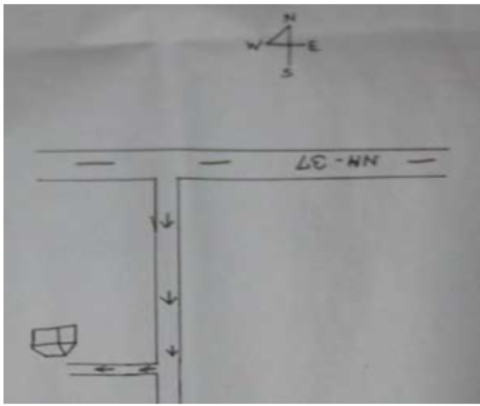

Nazri Naksha