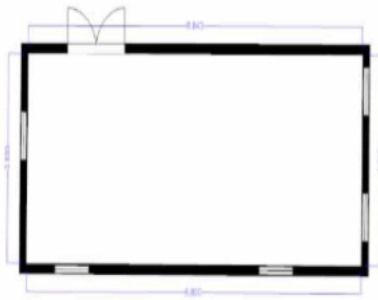

নিৰ্বাচক পঞ্জীয়ন বিষয়াৰ স্বাক্ষৰ

Nazri Naksha

Google Map View

Polling Station Building Front View

ভোটগ্ৰহন কেন্দ্ৰৰ সন্মুখৰ দৃশ্য

Cad View

Key MAP View

1 নাম : মহেন গগৈ পিতাৰ নাম: সন্দিৰাম গগৈ ঘৰ নং : 2 বয়স : 46 লিঙ্গ : পুৰুষ	MLF2334589 ফটো উপলব্ধ	2 নাম : নিৰ গগৈ স্বামীৰ নাম: মহেন গগৈ ঘৰ নং : 2 বয়স : 38 লিঙ্গ : মহিলা	MLF2334590 ফটো উপলব্ধ	3 নাম : শৰত গগৈ পিতাৰ নাম: মহেন গগৈ ঘৰ নং : 2 বয়স : 24 লিঙ্গ : পুৰুষ	MLF0475020 ফটো উপলব্ধ
4 নাম : জানমনী গগৈ পিতাৰ নাম: মহেন গগৈ ঘৰ নং : 2 বয়স : 19 লিঙ্গ : মহিলা	PUZ0079764 ফটো উপলব্ধ	5 নাম : প্ৰভাত দত্ত পিতাৰ নাম: ফনিধৰ দত্ত ঘৰ নং : 5 বয়স : 42 লিঙ্গ : পুৰুষ	MLF2334603 ফটো উপলব্ধ	6 নাম : জানমনি দত্ত স্বামীৰ নাম: প্ৰভাত দত্ত ঘৰ নং : 5 বয়স : 41 লিঙ্গ : মহিলা	MLF2336609 ফটো উপলব্ধ
7 নাম : পবিত্ৰ দত্ত পিতাৰ নাম: ফনিধৰ দত্ত ঘৰ নং : 5 বয়স : 39 লিঙ্গ : পুৰুষ	MLF2334614 ফটো উপলব্ধ	8 নাম : বৰ্ণালী দত্ত স্বামীৰ নাম: পবিত্ৰ দত্ত ঘৰ নং : 5 বয়স : 34 লিঙ্গ : মহিলা	MLF1729653 ফটো উপলব্ধ	9 নাম : পাৰুল দত্ত স্বামীৰ নাম: উপেন দত্ত ঘৰ নং : 6 বয়স : 56 লিঙ্গ : মহিলা	MLF7438428 ফটো উপলব্ধ
10 নাম : মনোজ দত্ত পিতাৰ নাম: উপেন দত্ত ঘৰ নং : 6 বয়স : 31 লিঙ্গ : পুৰুষ	MLF7441125 ফটো উপলব্ধ	11 নাম : বিনী দত্ত স্বামীৰ নাম: কামেশ্বৰ দত্ত ঘৰ নং : 9 বয়স : 65 লিঙ্গ : মহিলা	MLF2334647 ফটো উপলব্ধ	12 নাম : দীগন্ত দত্ত পিতাৰ নাম: কামেশ্বৰ দত্ত ঘৰ নং : 9 বয়স : 49 লিঙ্গ : পুৰুষ	MLF2334658 ফটো উপলব্ধ
13 নাম : জয়ন্ত দত্ত পিতাৰ নাম: কামেশ্বৰ দত্ত ঘৰ নং : 9 বয়স : 42 লিঙ্গ : পুৰুষ	MLF2334670 ফটো উপলব্ধ	14 নাম : ভাৰতী দত্ত স্বামীৰ নাম: দীগন্ত দত্ত ঘৰ নং : 9 বয়স : 41 লিঙ্গ : মহিলা	MLF2334669 ফটো উপলব্ধ	15 নাম : সীমান্ত দত্ত পিতাৰ নাম: কামেশ্বৰ দত্ত ঘৰ নং : 9 বয়স : 34 লিঙ্গ : পুৰুষ	MLF2334681 ফটো উপলব্ধ
16 নাম : দীপামনি দত্ত স্বামীৰ নাম: জয়ন্ত দত্ত ঘৰ নং : 9 বয়স : 32 লিঙ্গ : মহিলা	MLF0474221 ফটো উপলব্ধ	17 নাম : জান বৰা দত্ত স্বামীৰ নাম: সীমান্ত দত্ত ঘৰ নং : 9 বয়স : 31 লিঙ্গ : মহিলা	MLF0473942 ফটো উপলব্ধ	18 নাম : পৰী দত্ত পিতাৰ নাম: দীগন্ত দত্ত ঘৰ নং : 7 বয়স : 25 লিঙ্গ : মহিলা	MLF0505529 ফটো উপলব্ধ
19 নাম : খনু দত্ত স্বামীৰ নাম: বিপুল দত্ত ঘৰ নং : 8 বয়স : 50 লিঙ্গ : মহিলা	MLF2334705 ফটো উপলব্ধ	20 নাম : প্ৰশান্ত দত্ত পিতাৰ নাম: বিপুল দত্ত ঘৰ নং : 8 বয়স : 29 লিঙ্গ : পুৰুষ	MLF0116079 ফটো উপলব্ধ	21 নাম : মঞ্জু মণি দত্ত স্বামীৰ নাম: প্ৰশান্ত দত্ত ঘৰ নং : 8 বয়স : 29 লিঙ্গ : মহিলা	MLF0553735 ফটো উপলব্ধ
22 নাম : মনু দত্ত মাতৃৰ নাম: খনু দত্ত ঘৰ নং : 8 বয়স : 24 লিঙ্গ : পুৰুষ	MLF0488148 ফটো উপলব্ধ	23 নাম : দেবেন বৰা পিতাৰ নাম: লক্ষ্মী ৰাম বৰা ঘৰ নং : 10 বয়স : 72 লিঙ্গ : পুৰুষ	MLF2334716 ফটো উপলব্ধ	24 নাম : জুন বৰা স্বামীৰ নাম: দেবেন বৰা ঘৰ নং : 10 বয়স : 65 লিঙ্গ : মহিলা	MLF2334727 ফটো উপলব্ধ
25 নাম : দীপক বৰা পিতাৰ নাম: দেবেন বৰা ঘৰ নং : 10 বয়স : 38 লিঙ্গ : পুৰুষ	MLF2334738 ফটো উপলব্ধ	26 নাম : পূৰ্বী বৰা স্বামীৰ নাম: দীপক বৰা ঘৰ নং : 10 বয়স : 33 লিঙ্গ : মহিলা	MLF0000968 ফটো উপলব্ধ	27 নাম : দেবজিৎ বৰা পিতাৰ নাম: দেবেন বৰা ঘৰ নং : 10 বয়স : 24 লিঙ্গ : পুৰুষ	MLF0474627 ফটো উপলব্ধ
28 নাম : ৰশ্মি বৰা স্বামীৰ নাম: দেৱজিত বৰা ঘৰ নং : 10 বয়স : 24 লিঙ্গ : মহিলা	MLF1149764 ফটো উপলব্ধ	29 নাম : নুমলী বৰা স্বামীৰ নাম: সুৰেন বৰা ঘৰ নং : 11 বয়স : 75 লিঙ্গ : মহিলা	MLF2334749 ফটো উপলব্ধ	30 নাম : সুৰেন শইকীয়া পিতাৰ নাম: ৰোশেশ্বৰ শইকীয়া ঘৰ নং : 11 বয়স : 65 লিঙ্গ : পুৰুষ	MLF2334772 ফটো উপলব্ধ