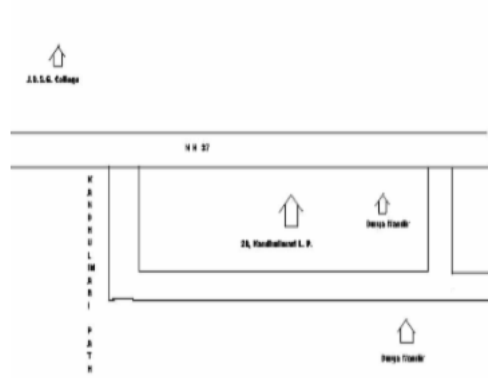

নিৰ্বাচক পঞ্জীয়ন বিষয়াৰ স্বাক্ষৰ

Nazri Naksha

Google Map View

Polling Station Building Front View

ভোটগ্ৰহন কেন্দ্ৰৰ সন্মুখৰ দৃশ্য

Cad View

Key MAP View

<p>S 1 MLF0348417</p> <p>নাম : নিৰ্মালী শইকীয়া স্বামীৰ নাম : জিতু শইকীয়া ঘৰ নং : 80 বয়স : 30 লিঙ্গ : মহিলা</p> <p>ফটো উপলব্ধ</p>	<p>2 MLF0400606</p> <p>নাম : টুনটুন বৰা স্বামীৰ নাম : মুণি চন্দ্ৰ বৰা ঘৰ নং : 00 বয়স : 27 লিঙ্গ : মহিলা</p> <p>ফটো উপলব্ধ</p>	<p># 3 PUZ0061655</p> <p>নাম : মুন গোহাঁই বৰা পিতাৰ নাম : গোকুল বৰা ঘৰ নং : 164 বয়স : 20 লিঙ্গ : মহিলা</p> <p>ফটো উপলব্ধ</p>
<p>4 MLF2434562</p> <p>নাম : পোনা বৰা পিতাৰ নাম : পৰশুৰাম বৰা ঘৰ নং : 1 বয়স : 65 লিঙ্গ : পুৰুষ</p> <p>ফটো উপলব্ধ</p>	<p>5 MLF2434573</p> <p>নাম : চিলমাই বৰা স্বামীৰ নাম : পোনা বৰা ঘৰ নং : 1 বয়স : 61 লিঙ্গ : মহিলা</p> <p>ফটো উপলব্ধ</p>	<p>6 MLF0144709</p> <p>নাম : পোনেশ্বৰ বৰা পিতাৰ নাম : পোনা বৰা ঘৰ নং : 1 বয়স : 32 লিঙ্গ : পুৰুষ</p> <p>ফটো উপলব্ধ</p>
<p>7 MLF0302323</p> <p>নাম : জোন বৰা স্বামীৰ নাম : পূৰ্ণধৰ বৰা ঘৰ নং : 1 বয়স : 31 লিঙ্গ : মহিলা</p> <p>ফটো উপলব্ধ</p>	<p>8 MLF0391821</p> <p>নাম : দিপু বৰা পিতাৰ নাম : পোনা বৰা ঘৰ নং : 1 বয়স : 27 লিঙ্গ : পুৰুষ</p> <p>ফটো উপলব্ধ</p>	<p>9 MLF0521302</p> <p>নাম : ধুন বৰা পিতাৰ নাম : পোনা বৰা ঘৰ নং : 1 বয়স : 25 লিঙ্গ : পুৰুষ</p> <p>ফটো উপলব্ধ</p>
<p>S 10 MLF0518845</p> <p>নাম : অভিষেক যাদৱ পিতাৰ নাম : শিৱজী যাদৱ ঘৰ নং : 1 বয়স : 24 লিঙ্গ : পুৰুষ</p> <p>ফটো উপলব্ধ</p>	<p>11 MLF0328112</p> <p>নাম : কলিয়া চাহানী পিতাৰ নাম : অযোধ্যা চাহানী ঘৰ নং : 1 ক বয়স : 35 লিঙ্গ : পুৰুষ</p> <p>ফটো উপলব্ধ</p>	<p>12 MLF5080437</p> <p>নাম : বৰ্ণালী বৰা চাহানী স্বামীৰ নাম : বুবুল চাহানী ঘৰ নং : 1 এ বয়স : 29 লিঙ্গ : মহিলা</p> <p>ফটো উপলব্ধ</p>
<p>13 MLF0328153</p> <p>নাম : চিমা বৰা চাহানী স্বামীৰ নাম : কলিয়া চাহানী ঘৰ নং : 1 ক বয়স : 28 লিঙ্গ : মহিলা</p> <p>ফটো উপলব্ধ</p>	<p>S 14 MLF0389080</p> <p>নাম : অতুল চাহানী পিতাৰ নাম : অযোধ্যা চাহানী ঘৰ নং : 1 ক বয়স : 47 লিঙ্গ : পুৰুষ</p> <p>ফটো উপলব্ধ</p>	<p>S 15 MLF0389064</p> <p>নাম : বাৰ্জেই পাটগিৰি চাহানী স্বামীৰ নাম : অতুল চাহানী ঘৰ নং : 1 ক বয়স : 45 লিঙ্গ : মহিলা</p> <p>ফটো উপলব্ধ</p>
<p>S 16 MLF0369157</p> <p>নাম : বুবুল চাহানী পিতাৰ নাম : অযোধ্যা চাহানী ঘৰ নং : 1 ক বয়স : 28 লিঙ্গ : পুৰুষ</p> <p>ফটো উপলব্ধ</p>	<p>17 MLF2434595</p> <p>নাম : অযোধ্যা চাহানী পিতাৰ নাম : জিতেন চাহানী ঘৰ নং : 1 ক বয়স : 62 লিঙ্গ : পুৰুষ</p> <p>ফটো উপলব্ধ</p>	<p>18 MLF2434608</p> <p>নাম : জয়ন্তী চাহানী স্বামীৰ নাম : অযোধ্যা চাহানী ঘৰ নং : 1 ক বয়স : 46 লিঙ্গ : মহিলা</p> <p>ফটো উপলব্ধ</p>
<p>19 PUZ0162834</p> <p>নাম : অভিনাশ বৰা পিতাৰ নাম : বোধন বৰা ঘৰ নং : 03 বয়স : 19 লিঙ্গ : পুৰুষ</p> <p>ফটো উপলব্ধ</p>	<p>20 MLF0204768</p> <p>নাম : টটমনি বৰা স্বামীৰ নাম : সৈৱক বৰা ঘৰ নং : 8 বয়স : 39 লিঙ্গ : মহিলা</p> <p>ফটো উপলব্ধ</p>	<p>21 MLF1679216</p> <p>নাম : সেৱন গায়ন পিতাৰ নাম : মনেশ্বৰ কোঁছ ঘৰ নং : 8 বয়স : 37 লিঙ্গ : পুৰুষ</p> <p>ফটো উপলব্ধ</p>
<p>22 MLF0204826</p> <p>নাম : তুলন বৰা পিতাৰ নাম : ধনবৰ বৰা ঘৰ নং : 8 বয়স : 30 লিঙ্গ : পুৰুষ</p> <p>ফটো উপলব্ধ</p>	<p>23 MLF0409425</p> <p>নাম : বুলমনি হাজাৰিকা বৰা স্বামীৰ নাম : তুলন বৰা ঘৰ নং : 4 বয়স : 26 লিঙ্গ : মহিলা</p> <p>ফটো উপলব্ধ</p>	<p>24 MLF0443507</p> <p>নাম : গীতশ্ৰী ফুকন বৰা স্বামীৰ নাম : দুলাল বৰা ঘৰ নং : 4 বয়স : 25 লিঙ্গ : মহিলা</p> <p>ফটো উপলব্ধ</p>
<p>25 MLF5076575</p> <p>নাম : তৃষ্ণামণি বৰা স্বামীৰ নাম : মনোজ বৰা ঘৰ নং : 4 বয়স : 23 লিঙ্গ : মহিলা</p> <p>ফটো উপলব্ধ</p>	<p>26 MLF0298323</p> <p>নাম : তুলমনি বৰা পিতাৰ নাম : ধনবৰ বৰা ঘৰ নং : 8 ক বয়স : 24 লিঙ্গ : মহিলা</p> <p>ফটো উপলব্ধ</p>	<p>27 MLF2434620</p> <p>নাম : ধনবৰ বৰা পিতাৰ নাম : জালোৱা বৰা ঘৰ নং : 8 ক বয়স : 60 লিঙ্গ : পুৰুষ</p> <p>ফটো উপলব্ধ</p>
<p>28 MLF2434631</p> <p>নাম : দুলামাই বৰা স্বামীৰ নাম : ধনবৰ বৰা ঘৰ নং : 8 ক বয়স : 52 লিঙ্গ : মহিলা</p> <p>ফটো উপলব্ধ</p>	<p>29 MLF2434675</p> <p>নাম : নাৰায়ন কোচ পিতাৰ নাম : ভেৰাম কোচ ঘৰ নং : ৫ বয়স : 56 লিঙ্গ : পুৰুষ</p> <p>ফটো উপলব্ধ</p>	<p># 30 MLF2434653</p> <p>নাম : নীলকান্ত বৰা পিতাৰ নাম : ভেৰাম কোচ ঘৰ নং : ৫ বয়স : 48 লিঙ্গ : পুৰুষ</p> <p>ফটো উপলব্ধ</p>