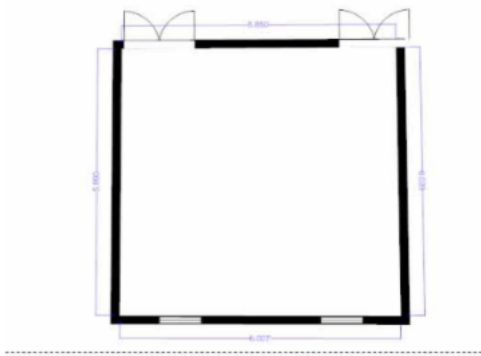

নিৰ্বাচক পঞ্জীয়ন বিষয়াৰ স্বাক্ষৰ

Nazri Naksha

Google Map View

Polling Station Building Front View

ভোটগ্ৰহন কেন্দ্ৰৰ সন্মুখৰ দৃশ্য

Cad View

Key MAP View

<p>S 1 MLF0348417</p> <p>নাম : নিৰ্মালী শইকীয়া স্বামীৰ নাম : জিতু শইকীয়া ঘৰ নং : 80 বয়স : 30 লিঙ্গ : মহিলা</p> <p>ফটো উপলব্ধ</p>	<p>2 MLF0400606</p> <p>নাম : টুনটুন বৰা স্বামীৰ নাম : মুণি চন্দ্ৰ বৰা ঘৰ নং : 00 বয়স : 27 লিঙ্গ : মহিলা</p> <p>ফটো উপলব্ধ</p>	<p># 3 PUZ0061655</p> <p>নাম : মুন গোহাঁই বৰা পিতাৰ নাম : গোকুল বৰা ঘৰ নং : 164 বয়স : 20 লিঙ্গ : মহিলা</p> <p>ফটো উপলব্ধ</p>
<p>4 MLF2434562</p> <p>নাম : পোনা বৰা পিতাৰ নাম : পৰশুৰাম বৰা ঘৰ নং : 1 বয়স : 65 লিঙ্গ : পুৰুষ</p> <p>ফটো উপলব্ধ</p>	<p>5 MLF2434573</p> <p>নাম : চিলমাই বৰা স্বামীৰ নাম : পোনা বৰা ঘৰ নং : 1 বয়স : 61 লিঙ্গ : মহিলা</p> <p>ফটো উপলব্ধ</p>	<p>6 MLF0144709</p> <p>নাম : পোনেশ্বৰ বৰা পিতাৰ নাম : পোনা বৰা ঘৰ নং : 1 বয়স : 32 লিঙ্গ : পুৰুষ</p> <p>ফটো উপলব্ধ</p>
<p>7 MLF0302323</p> <p>নাম : জোন বৰা স্বামীৰ নাম : পূৰ্ণধৰ বৰা ঘৰ নং : 1 বয়স : 31 লিঙ্গ : মহিলা</p> <p>ফটো উপলব্ধ</p>	<p>8 MLF0391821</p> <p>নাম : দিপু বৰা পিতাৰ নাম : পোনা বৰা ঘৰ নং : 1 বয়স : 27 লিঙ্গ : পুৰুষ</p> <p>ফটো উপলব্ধ</p>	<p>9 MLF0521302</p> <p>নাম : ধুন বৰা পিতাৰ নাম : পোনা বৰা ঘৰ নং : 1 বয়স : 25 লিঙ্গ : পুৰুষ</p> <p>ফটো উপলব্ধ</p>
<p>S 10 MLF0518845</p> <p>নাম : অভিষেক যাদৱ পিতাৰ নাম : শিৱজী যাদৱ ঘৰ নং : 1 বয়স : 24 লিঙ্গ : পুৰুষ</p> <p>ফটো উপলব্ধ</p>	<p>11 MLF0328112</p> <p>নাম : কলিয়া চাহানী পিতাৰ নাম : অযোধ্যা চাহানী ঘৰ নং : 1 ক বয়স : 35 লিঙ্গ : পুৰুষ</p> <p>ফটো উপলব্ধ</p>	<p>12 MLF5080437</p> <p>নাম : বৰ্ণালী বৰা চাহানী স্বামীৰ নাম : বুবুল চাহানী ঘৰ নং : 1 এ বয়স : 29 লিঙ্গ : মহিলা</p> <p>ফটো উপলব্ধ</p>
<p>13 MLF0328153</p> <p>নাম : চিমা বৰা চাহানী স্বামীৰ নাম : কলিয়া চাহানী ঘৰ নং : 1 ক বয়স : 28 লিঙ্গ : মহিলা</p> <p>ফটো উপলব্ধ</p>	<p>S 14 MLF0389080</p> <p>নাম : অতুল চাহানী পিতাৰ নাম : অযোধ্যা চাহানী ঘৰ নং : 1 ক বয়স : 47 লিঙ্গ : পুৰুষ</p> <p>ফটো উপলব্ধ</p>	<p>S 15 MLF0389064</p> <p>নাম : বাৰ্জেই পাটগিৰি চাহানী স্বামীৰ নাম : অতুল চাহানী ঘৰ নং : 1 ক বয়স : 45 লিঙ্গ : মহিলা</p> <p>ফটো উপলব্ধ</p>
<p>S 16 MLF0369157</p> <p>নাম : বুবুল চাহানী পিতাৰ নাম : অযোধ্যা চাহানী ঘৰ নং : 1 ক বয়স : 28 লিঙ্গ : পুৰুষ</p> <p>ফটো উপলব্ধ</p>	<p>17 MLF2434595</p> <p>নাম : অযোধ্যা চাহানী পিতাৰ নাম : জিতেন চাহানী ঘৰ নং : 1 ক বয়স : 62 লিঙ্গ : পুৰুষ</p> <p>ফটো উপলব্ধ</p>	<p>18 MLF2434608</p> <p>নাম : জয়ন্তী চাহানী স্বামীৰ নাম : অযোধ্যা চাহানী ঘৰ নং : 1 ক বয়স : 46 লিঙ্গ : মহিলা</p> <p>ফটো উপলব্ধ</p>
<p>19 PUZ0162834</p> <p>নাম : অভিনাশ বৰা পিতাৰ নাম : বোধন বৰা ঘৰ নং : 03 বয়স : 19 লিঙ্গ : পুৰুষ</p> <p>ফটো উপলব্ধ</p>	<p>20 MLF0204768</p> <p>নাম : টটমনি বৰা স্বামীৰ নাম : সৈৱক বৰা ঘৰ নং : 8 বয়স : 39 লিঙ্গ : মহিলা</p> <p>ফটো উপলব্ধ</p>	<p>21 MLF1679216</p> <p>নাম : সেৱন গায়ন পিতাৰ নাম : মনেশ্বৰ কোঁছ ঘৰ নং : 8 বয়স : 37 লিঙ্গ : পুৰুষ</p> <p>ফটো উপলব্ধ</p>
<p>22 MLF0204826</p> <p>নাম : তুলন বৰা পিতাৰ নাম : ধনবৰ বৰা ঘৰ নং : 8 বয়স : 30 লিঙ্গ : পুৰুষ</p> <p>ফটো উপলব্ধ</p>	<p>23 MLF0409425</p> <p>নাম : বুলমনি হাজাৰিকা বৰা স্বামীৰ নাম : তুলন বৰা ঘৰ নং : 4 বয়স : 26 লিঙ্গ : মহিলা</p> <p>ফটো উপলব্ধ</p>	<p>24 MLF0443507</p> <p>নাম : গীতশ্ৰী ফুকন বৰা স্বামীৰ নাম : দুলাল বৰা ঘৰ নং : 4 বয়স : 25 লিঙ্গ : মহিলা</p> <p>ফটো উপলব্ধ</p>
<p>25 MLF5076575</p> <p>নাম : তৃষ্ণামণি বৰা স্বামীৰ নাম : মনোজ বৰা ঘৰ নং : 4 বয়স : 23 লিঙ্গ : মহিলা</p> <p>ফটো উপলব্ধ</p>	<p>26 MLF0298323</p> <p>নাম : তুলমনি বৰা পিতাৰ নাম : ধনবৰ বৰা ঘৰ নং : 8 ক বয়স : 24 লিঙ্গ : মহিলা</p> <p>ফটো উপলব্ধ</p>	<p>27 MLF2434620</p> <p>নাম : ধনবৰ বৰা পিতাৰ নাম : জালোৱা বৰা ঘৰ নং : 8 ক বয়স : 60 লিঙ্গ : পুৰুষ</p> <p>ফটো উপলব্ধ</p>
<p>28 MLF2434631</p> <p>নাম : দুলামাই বৰা স্বামীৰ নাম : ধনবৰ বৰা ঘৰ নং : 8 ক বয়স : 52 লিঙ্গ : মহিলা</p> <p>ফটো উপলব্ধ</p>	<p>29 MLF2434675</p> <p>নাম : নাৰায়ন কোচ পিতাৰ নাম : ভেৰাম কোচ ঘৰ নং : ৫ বয়স : 56 লিঙ্গ : পুৰুষ</p> <p>ফটো উপলব্ধ</p>	<p># 30 MLF2434653</p> <p>নাম : নীলকান্ত বৰা পিতাৰ নাম : ভেৰাম কোচ ঘৰ নং : ৫ বয়স : 48 লিঙ্গ : পুৰুষ</p> <p>ফটো উপলব্ধ</p>