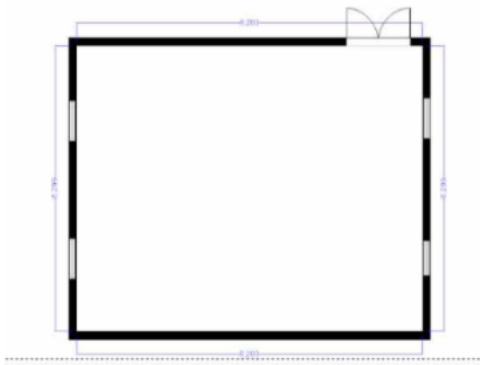

Cad View

Key MAP View