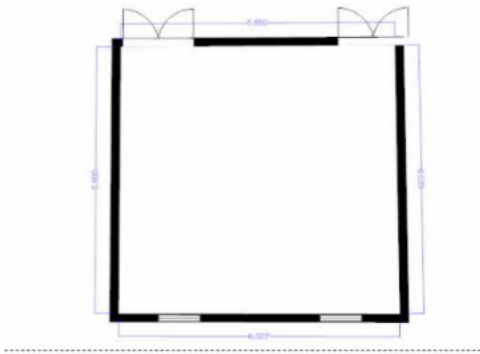

নিৰ্বাচক পঞ্জীয়ন বিষয়াৰ স্বাক্ষৰ

Nazri Naksha

Google Map View

Polling Station Building Front View

ভোটগ্ৰহন কেন্দ্ৰৰ সন্মুখৰ দৃশ্য

Cad View

Key MAP View

1 নাম : তপন গগৈ পিতাৰ নাম: বোজিয়া গগৈ ঘৰ নং : 1 বয়স : 55 লিঙ্গ : পুৰুষ	MLF9234575 ফটো উপলব্ধ	2 নাম : বিলমনি গগৈ স্বামীৰ নাম: তপন গগৈ ঘৰ নং : 1 বয়স : 48 লিঙ্গ : মহিলা	MLF0004472 ফটো উপলব্ধ	3 নাম : পৰিষ্কাৰিতা গগৈ স্বামীৰ নাম: ভূপেন গগৈ ঘৰ নং : 1 বয়স : 31 লিঙ্গ : মহিলা	MLF0004474 ফটো উপলব্ধ
4 নাম : সুমিত্ৰা গগৈ পিতাৰ নাম: তপন গগৈ ঘৰ নং : 1 বয়স : 19 লিঙ্গ : মহিলা	PUZ0085019 ফটো উপলব্ধ	5 নাম : গন্ধেশ্বৰী গগৈ স্বামীৰ নাম: তোমেশ্বৰ গগৈ ঘৰ নং : 2 বয়স : 60 লিঙ্গ : মহিলা	MLF0004475 ফটো উপলব্ধ	6 নাম : ললিত গগৈ মাতৃৰ নাম: গন্ধেশ্বৰী গগৈ ঘৰ নং : 2 বয়স : 36 লিঙ্গ : পুৰুষ	MLF0004476 ফটো উপলব্ধ
7 নাম : বিলাইশ্ৰী বড়ো গগৈ স্বামীৰ নাম: ললিত গগৈ ঘৰ নং : 2 বয়স : 35 লিঙ্গ : মহিলা	MLF0045138 ফটো উপলব্ধ	E 8 নাম : কিৰন গগৈ স্বামীৰ নাম: মানিক গগৈ ঘৰ নং : 3 বয়স : 65 লিঙ্গ : মহিলা	MLF0004477 ফটো উপলব্ধ	9 নাম : পবিত্ৰ গগৈ পিতাৰ নাম: মানিক গগৈ ঘৰ নং : 3 বয়স : 43 লিঙ্গ : পুৰুষ	MLF0004478 ফটো উপলব্ধ
10 নাম : দেৱযানী গগৈ স্বামীৰ নাম: পবিত্ৰ গগৈ ঘৰ নং : 3 বয়স : 32 লিঙ্গ : মহিলা	MLF0072819 ফটো উপলব্ধ	11 নাম : যোগেশ গগৈ পিতাৰ নাম: অতুল গগৈ ঘৰ নং : 3ক বয়স : 60 লিঙ্গ : পুৰুষ	MLF0004481 ফটো উপলব্ধ	S 12 নাম : বিকাশ গগৈ পিতাৰ নাম: যোগেশ গগৈ ঘৰ নং : 3ক বয়স : 29 লিঙ্গ : পুৰুষ	MLF1728729 ফটো উপলব্ধ
13 নাম : বিতু গগৈ পিতাৰ নাম: বুদ্ধেশ্বৰ গগৈ ঘৰ নং : 5 বয়স : 50 লিঙ্গ : পুৰুষ	MLF0004485 ফটো উপলব্ধ	14 নাম : জিতু গগৈ পিতাৰ নাম: বদে গগৈ ঘৰ নং : 5 বয়স : 49 লিঙ্গ : পুৰুষ	MLF0004484 ফটো উপলব্ধ	15 নাম : প্ৰতিমা গগৈ স্বামীৰ নাম: বিতু গগৈ ঘৰ নং : 5 বয়স : 41 লিঙ্গ : মহিলা	MLF0004487 ফটো উপলব্ধ
16 নাম : ত্ৰিবেণী গগৈ পিতাৰ নাম: বিতু গগৈ ঘৰ নং : 5 বয়স : 19 লিঙ্গ : মহিলা	PUZ0167700 ফটো উপলব্ধ	17 নাম : পদুৰাম গগৈ পিতাৰ নাম: বিদুৰাম গগৈ ঘৰ নং : 6 বয়স : 70 লিঙ্গ : পুৰুষ	MLF0004488 ফটো উপলব্ধ	18 নাম : প্ৰমিলা গগৈ স্বামীৰ নাম: পদুৰাম গগৈ ঘৰ নং : 6 বয়স : 65 লিঙ্গ : মহিলা	MLF0004489 ফটো উপলব্ধ
19 নাম : ববী বড়া গগৈ স্বামীৰ নাম: মিনাৰাম গগৈ ঘৰ নং : 6 বয়স : 50 লিঙ্গ : মহিলা	MLF1674200 ফটো উপলব্ধ	20 নাম : লাচিত গগৈ পিতাৰ নাম: পদুৰাম গগৈ ঘৰ নং : 6 বয়স : 48 লিঙ্গ : পুৰুষ	MLF0004490 ফটো উপলব্ধ	21 নাম : মিনাৰাম গগৈ পিতাৰ নাম: পদুৰাম গগৈ ঘৰ নং : 6 বয়স : 46 লিঙ্গ : পুৰুষ	MLF0004491 ফটো উপলব্ধ
22 নাম : হৰেণ গগৈ পিতাৰ নাম: পদুৰাম গগৈ ঘৰ নং : 6 বয়স : 44 লিঙ্গ : পুৰুষ	MLF9234780 ফটো উপলব্ধ	23 নাম : ডালিমী বৰুৱা গগৈ স্বামীৰ নাম: হৰেণ গগৈ ঘৰ নং : 6 বয়স : 36 লিঙ্গ : মহিলা	MLF0088344 ফটো উপলব্ধ	24 নাম : চান্দু ভক্তা পিতাৰ নাম: জয়নাথ ভক্তা ঘৰ নং : 6 বয়স : 24 লিঙ্গ : পুৰুষ	MLF0300822 ফটো উপলব্ধ
25 নাম : বিশেশ্বৰ গগৈ পিতাৰ নাম: ডম্বৰুধৰ গগৈ ঘৰ নং : 6ক বয়স : 70 লিঙ্গ : পুৰুষ	MLF0004494 ফটো উপলব্ধ	26 নাম : বিনা বৰা গগৈ স্বামীৰ নাম: ঋষেশ্বৰ গগৈ ঘৰ নং : 6ক বয়স : 55 লিঙ্গ : মহিলা	MLF0004495 ফটো উপলব্ধ	27 নাম : লোকনাথ গগৈ পিতাৰ নাম: ডম্বৰু গগৈ ঘৰ নং : 9 বয়স : 75 লিঙ্গ : পুৰুষ	MLF0004496 ফটো উপলব্ধ
E 28 নাম : অকন গগৈ স্বামীৰ নাম: লোকনাথ গগৈ ঘৰ নং : 9 বয়স : 65 লিঙ্গ : মহিলা	MLF0004497 ফটো উপলব্ধ	29 নাম : অনৱপ গগৈ পিতাৰ নাম: লোকনাথ গগৈ ঘৰ নং : 9 বয়স : 53 লিঙ্গ : পুৰুষ	MLF0004498 ফটো উপলব্ধ	30 নাম : নয়নমনি গগৈ পিতাৰ নাম: লোকনাথ গগৈ ঘৰ নং : 9 বয়স : 44 লিঙ্গ : পুৰুষ	MLF0004500 ফটো উপলব্ধ