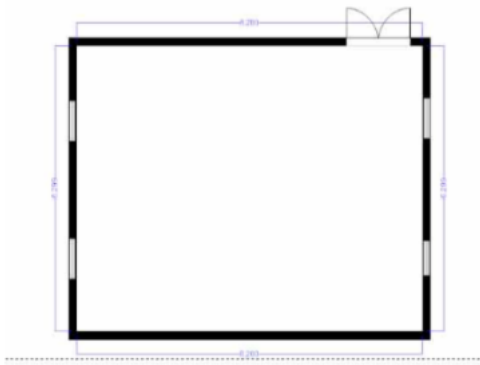

নিৰ্বাচক পঞ্জীয়ন বিষয়াৰ স্বাক্ষৰ

Nazri Naksha

Google Map View

Polling Station Building Front View

ভোটগ্ৰহন কেন্দ্ৰৰ সন্মুখৰ দৃশ্য

Cad View

Key MAP View

1 নাম : ৰিম্পী বৰা গগৈ স্বামীৰ নাম: পিংক জ্যোতি গগৈ ঘৰ নং : 0 বয়স : 23 লিঙ্গ : মহিলা	MLF5060447 ফটো উপলব্ধ	2 নাম : চুনীতা দেৱী স্বামীৰ নাম: লালমোহন সিং ঘৰ নং : 1 বয়স : 48 লিঙ্গ : মহিলা	MLF0005554 ফটো উপলব্ধ	3 নাম : পঞ্চম সিং পিতাৰ নাম: ললন সিং ঘৰ নং : 1 বয়স : 29 লিঙ্গ : পুৰুষ	MLF0086181 ফটো উপলব্ধ
4 নাম : প্ৰিয়ংকী দেৱী পিতাৰ নাম: লাল মোহন সিং ঘৰ নং : 1 বয়স : 25 লিঙ্গ : মহিলা	MLF0441899 ফটো উপলব্ধ	5 নাম : ললন সিং পিতাৰ নাম: চিমনী সিং ঘৰ নং : 1 বয়স : 58 লিঙ্গ : পুৰুষ	MLF0005551 ফটো উপলব্ধ	6 নাম : পৰমচিলা দেৱী স্বামীৰ নাম: ললন সিং ঘৰ নং : 1 বয়স : 50 লিঙ্গ : মহিলা	MLF0005553 ফটো উপলব্ধ
7 নাম : সীতা দেৱী পিতাৰ নাম: ললন সিং ঘৰ নং : 1 বয়স : 20 লিঙ্গ : মহিলা	PUZ0085407 ফটো উপলব্ধ	E 8 নাম : কাণ্ডকু ঘাটোৱাল পিতাৰ নাম: মহাবীৰ ঘাটোৱাল ঘৰ নং : 1 বয়স : 32 লিঙ্গ : পুৰুষ	MLF0144626 ফটো উপলব্ধ	9 নাম : গণেশ ঘাটোৱাল পিতাৰ নাম: মহাবীৰ ঘাটোৱাল ঘৰ নং : 1 বয়স : 31 লিঙ্গ : পুৰুষ	MLF0144717 ফটো উপলব্ধ
10 নাম : অনিতা ছেত্ৰী স্বামীৰ নাম: নাৰায়ন ছেত্ৰী ঘৰ নং : 2 বয়স : 66 লিঙ্গ : মহিলা	MLF0005508 ফটো উপলব্ধ	11 নাম : উষাৰানী ৰাভা ছেত্ৰী স্বামীৰ নাম: চন্দ্ৰবাহাদুৰ ছেত্ৰী ঘৰ নং : 02 বয়স : 48 লিঙ্গ : মহিলা	MLF0030353 ফটো উপলব্ধ	12 নাম : বিশ্বজিত চেত্ৰী পিতাৰ নাম: নাৰায়ন চেত্ৰী ঘৰ নং : 2 বয়স : 30 লিঙ্গ : পুৰুষ	MLF1245132 ফটো উপলব্ধ
# 13 নাম : লক্ষীমা ফুকন ছেত্ৰী স্বামীৰ নাম: বিশ্বজিত ছেত্ৰী ঘৰ নং : 2 বয়স : 28 লিঙ্গ : মহিলা	MLF0255547 ফটো উপলব্ধ	14 নাম : গোপাল ছেত্ৰী পিতাৰ নাম: নৰ বাহাদুৰ ছেত্ৰী ঘৰ নং : 2 বয়স : 47 লিঙ্গ : পুৰুষ	MLF0005512 ফটো উপলব্ধ	15 নাম : কেশবাহাদুৰ ছেত্ৰী পিতাৰ নাম: নৰ বাহাদুৰ ছেত্ৰী ঘৰ নং : 2 বয়স : 57 লিঙ্গ : পুৰুষ	MLF0005509 ফটো উপলব্ধ
16 নাম : হেমা ছেত্ৰী স্বামীৰ নাম: কেশববাহাদুৰ ছেত্ৰী ঘৰ নং : 2 বয়স : 52 লিঙ্গ : মহিলা	MLF0005510 ফটো উপলব্ধ	17 নাম : চন্দ্ৰ বাহাদুৰ ছেত্ৰী পিতাৰ নাম: নৰ বাহাদুৰ ছেত্ৰী ঘৰ নং : 2 বয়স : 52 লিঙ্গ : পুৰুষ	MLF0005511 ফটো উপলব্ধ	18 নাম : চেৰবাহাদুৰ ছেত্ৰী পিতাৰ নাম: নৰ বাহাদুৰ ছেত্ৰী ঘৰ নং : 3 বয়স : 60 লিঙ্গ : পুৰুষ	MLF0005513 ফটো উপলব্ধ
19 নাম : ৰীতা ছেত্ৰী স্বামীৰ নাম: চেৰবাহাদুৰ ছেত্ৰী ঘৰ নং : 3 বয়স : 57 লিঙ্গ : মহিলা	MLF0005514 ফটো উপলব্ধ	20 নাম : টংক বাহাদুৰ ছেত্ৰী পিতাৰ নাম: চেৰ বাহাদুৰ ছেত্ৰী ঘৰ নং : 3 বয়স : 28 লিঙ্গ : পুৰুষ	MLF0086173 ফটো উপলব্ধ	21 নাম : ৰাজু ছেত্ৰী পিতাৰ নাম: ইন্দ্ৰবাহাদুৰ ছেত্ৰী ঘৰ নং : 8 বয়স : 52 লিঙ্গ : পুৰুষ	MLF0005515 ফটো উপলব্ধ
S 22 নাম : অশোক ছেত্ৰী পিতাৰ নাম: ইন্দ্ৰবাহাদুৰ ছেত্ৰী ঘৰ নং : 8 বয়স : 50 লিঙ্গ : পুৰুষ	MLF0005516 ফটো উপলব্ধ	23 নাম : মিৰা ছেত্ৰী স্বামীৰ নাম: ৰাজু ছেত্ৰী ঘৰ নং : 8 বয়স : 43 লিঙ্গ : মহিলা	MLF0005518 ফটো উপলব্ধ	24 নাম : তিলা মায়া ছেত্ৰী স্বামীৰ নাম: পূৰ্ণ ছেত্ৰী ঘৰ নং : 8 বয়স : 34 লিঙ্গ : মহিলা	MLF0496638 ফটো উপলব্ধ
25 নাম : নিৰ্মল ছেত্ৰী পিতাৰ নাম: ৰাজু ছেত্ৰী ঘৰ নং : 8 বয়স : 26 লিঙ্গ : পুৰুষ	MLF0441865 ফটো উপলব্ধ	26 নাম : বল বাহাদুৰ সোনাৰী পিতাৰ নাম: নৰ বাহাদুৰ সোনাৰী ঘৰ নং : 5 বয়স : 62 লিঙ্গ : পুৰুষ	MLF0005519 ফটো উপলব্ধ	27 নাম : মীনা সোনাৰী স্বামীৰ নাম: বলবাহাদুৰ সোনাৰী ঘৰ নং : 5 বয়স : 55 লিঙ্গ : মহিলা	MLF0005520 ফটো উপলব্ধ
28 নাম : মায়া সোনাৰী পিতাৰ নাম: নৰবাহাদুৰ সোনাৰী ঘৰ নং : 5 বয়স : 50 লিঙ্গ : মহিলা	MLF0005521 ফটো উপলব্ধ	29 নাম : বিজয় বিশ্বকৰ্মা পিতাৰ নাম: চলবাহাদুৰ বিশ্বকৰ্মা ঘৰ নং : 5 বয়স : 34 লিঙ্গ : পুৰুষ	MLF0096057 ফটো উপলব্ধ	30 নাম : হৰেশ্বৰ সোনাৰী পিতাৰ নাম: মোহন সোনাৰী ঘৰ নং : 5 বয়স : 35 লিঙ্গ : পুৰুষ	MLF1245121 ফটো উপলব্ধ