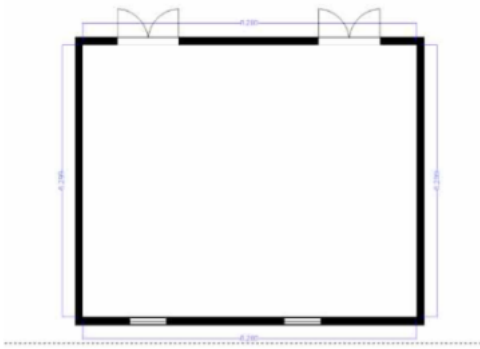

নিৰ্বাচক পঞ্জীয়ন বিষয়াৰ স্বাক্ষৰ

Nazri Naksha

Google Map View

Polling Station Building Front View

ভোটগ্ৰহন কেন্দ্ৰৰ সন্মুখৰ দৃশ্য

Cad View

Key MAP View

#2 1 নাম : সূশান্ত গগৈ পিতাৰ নাম: বুবুল গগৈ ঘৰ নং : 173 বয়স : 27 লিঙ্গ : পুৰুষ	MLF0085233	#2 2 নাম : কপুৰী ফুকন স্বামীৰ নাম: নিহাৰ শইকীয়া ঘৰ নং : 24 বয়স : 23 লিঙ্গ : মহিলা	PUZ0047142	#2 3 নাম : নীহাৰ শইকীয়া অন্যান্য: মোহন শইকীয়া ঘৰ নং : 24 বয়স : 22 লিঙ্গ : পুৰুষ	MLF1203470
4 নাম : দিব্য গগৈ কাকতি স্বামীৰ নাম: অৰুণ কাকতি ঘৰ নং : 1 বয়স : 55 লিঙ্গ : মহিলা	MLF1674426	5 নাম : বুদ্ধ গগৈ পিতাৰ নাম: ৰমেশ্বৰ গগৈ ঘৰ নং : 1 বয়স : 49 লিঙ্গ : পুৰুষ	MLF0004719	6 নাম : ভুবন গগৈ পিতাৰ নাম: ৰমেশ্বৰ গগৈ ঘৰ নং : 1 বয়স : 45 লিঙ্গ : পুৰুষ	MLF0004720
7 নাম : লোনা গগৈ স্বামীৰ নাম: বুদ্ধ গগৈ ঘৰ নং : 1 বয়স : 43 লিঙ্গ : মহিলা	MLF0004721	8 নাম : দুলাল গগৈ পিতাৰ নাম: ৰমেশ্বৰ গগৈ ঘৰ নং : 1 বয়স : 42 লিঙ্গ : পুৰুষ	MLF0004722	S 9 নাম : জ্যোতি গগৈ পিতাৰ নাম: ৰমেশ্বৰ গগৈ ঘৰ নং : 1 বয়স : 39 লিঙ্গ : মহিলা	MLF0004723
S 10 নাম : অমিত প্ৰিয়া কাকতি পিতাৰ নাম: অৰুণ কাকতি ঘৰ নং : 1 বয়স : 36 লিঙ্গ : মহিলা	MLF1674539	11 নাম : অংকুৰ কাকতি পিতাৰ নাম: অৰুণ কাকতি ঘৰ নং : 1 বয়স : 35 লিঙ্গ : পুৰুষ	MLF1674415	12 নাম : লোনামনি দেৱী গগৈ স্বামীৰ নাম: ভূৱন গগৈ ঘৰ নং : 1 বয়স : 30 লিঙ্গ : মহিলা	MLF0089250
13 নাম : অংকীত কাকতি পিতাৰ নাম: অৰুণ কাকতি ঘৰ নং : 1 বয়স : 28 লিঙ্গ : পুৰুষ	MLF0000596	14 নাম : বিবেক গগৈ পিতাৰ নাম: বুদ্ধকান্ত গগৈ ঘৰ নং : 1 বয়স : 25 লিঙ্গ : পুৰুষ	MLF0358549	15 নাম : বিশালী গগৈ পিতাৰ নাম: বুদ্ধ গগৈ ঘৰ নং : 1 বয়স : 25 লিঙ্গ : মহিলা	MLF0351817
16 নাম : ডিম্পি ভৌমিক স্বামীৰ নাম: অংকীত কাকতি ঘৰ নং : 2 বয়স : 33 লিঙ্গ : মহিলা	PUZ0026948	17 নাম : জগত গগৈ পিতাৰ নাম: ৰজনী গগৈ ঘৰ নং : 3 বয়স : 63 লিঙ্গ : পুৰুষ	MLF0004724	18 নাম : পূৰ্ণিমা গগৈ স্বামীৰ নাম: জগত গগৈ ঘৰ নং : 3 বয়স : 52 লিঙ্গ : মহিলা	MLF0004725
19 নাম : বিদীপ গগৈ পিতাৰ নাম: জগত গগৈ ঘৰ নং : 3 বয়স : 35 লিঙ্গ : পুৰুষ	MLF1042939	20 নাম : খঞ্জন গগৈ পিতাৰ নাম: জগত গগৈ ঘৰ নং : 3 বয়স : 34 লিঙ্গ : পুৰুষ	MLF1042928	21 নাম : কবিতা গগৈ স্বামীৰ নাম: বিদীপ গগৈ ঘৰ নং : 3 বয়স : 32 লিঙ্গ : মহিলা	MLF0132969
22 নাম : লীজা বৰুৱা গগৈ স্বামীৰ নাম: খঞ্জন গগৈ ঘৰ নং : 3 বয়স : 30 লিঙ্গ : মহিলা	MLF0349704	23 নাম : দিব্যজ্যোতি গগৈ পিতাৰ নাম: মনু গগৈ ঘৰ নং : 3 বয়স : 25 লিঙ্গ : পুৰুষ	MLF0361485	24 নাম : মনু গগৈ পিতাৰ নাম: দীনেশ্বৰ গগৈ ঘৰ নং : 3 বয়স : 47 লিঙ্গ : পুৰুষ	MLF1674517
25 নাম : দিপালী গগৈ স্বামীৰ নাম: মনু গগৈ ঘৰ নং : 3 বয়স : 42 লিঙ্গ : মহিলা	MLF1674528	E 26 নাম : অকন চন্দ্ৰ গগৈ পিতাৰ নাম: মনু গগৈ ঘৰ নং : 8 বয়স : 75 লিঙ্গ : পুৰুষ	MLF1042791	27 নাম : মাম গগৈ স্বামীৰ নাম: অকনচন্দ্ৰ গগৈ ঘৰ নং : 8 বয়স : 61 লিঙ্গ : মহিলা	MLF1042804
28 নাম : মীনা গগৈ স্বামীৰ নাম: অৰুণ গগৈ ঘৰ নং : 8 বয়স : 59 লিঙ্গ : মহিলা	MLF0004726	29 নাম : সঞ্জু গগৈ পিতাৰ নাম: অৰুণ গগৈ ঘৰ নং : 8 বয়স : 40 লিঙ্গ : পুৰুষ	MLF0004727	30 নাম : মৌচুম গগৈ পিতাৰ নাম: অকনচন্দ্ৰ গগৈ ঘৰ নং : 8 বয়স : 38 লিঙ্গ : পুৰুষ	MLF1042815