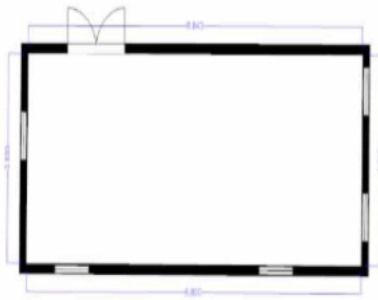

Nazri Naksha

Google Map View

Polling Station Building Front View

ভোটগ্ৰহন কেন্দ্ৰৰ সন্মুখৰ দৃশ্য

Cad View

Key MAP View

1 নাম : পায়েল পৰজা মুণ্ডা স্বামীৰ নাম: বিকি মুণ্ডা ঘৰ নং : 0 বয়স : 22 লিঙ্গ : মহিলা	PUZ0138214 ফটো উপলব্ধ	E 2 নাম : বাসন্তী কৰ্মকাৰ স্বামীৰ নাম: কান্দ্রা কৰ্মকাৰ ঘৰ নং : 2 বয়স : 72 লিঙ্গ : মহিলা	MLF0006184 ফটো উপলব্ধ	3 নাম : পোনা কৰ্মকাৰ পিতাৰ নাম: কান্দ্রা কৰ্মকাৰ ঘৰ নং : 1 বয়স : 52 লিঙ্গ : পুৰুষ	MLF0006185 ফটো উপলব্ধ
4 নাম : কমল কৰ্মকাৰ পিতাৰ নাম: কান্দ্রা কৰ্মকাৰ ঘৰ নং : 1 বয়স : 47 লিঙ্গ : পুৰুষ	MLF0006187 ফটো উপলব্ধ	5 নাম : বাজু কৰ্মকাৰ পিতাৰ নাম: কান্দ্রা কৰ্মকাৰ ঘৰ নং : 1 বয়স : 45 লিঙ্গ : পুৰুষ	MLF0006188 ফটো উপলব্ধ	6 নাম : ভণ্টি কৰ্মকাৰ স্বামীৰ নাম: বাজু কৰ্মকাৰ ঘৰ নং : 1 বয়স : 42 লিঙ্গ : মহিলা	MLF0006190 ফটো উপলব্ধ
7 নাম : জোনাকী দাস কৰ্মকাৰ স্বামীৰ নাম: কমল কৰ্মকাৰ ঘৰ নং : 1 বয়স : 40 লিঙ্গ : মহিলা	PUZ0139568 ফটো উপলব্ধ	8 নাম : বিষ্ণু কৰ্মকাৰ পিতাৰ নাম: কান্দ্রা কৰ্মকাৰ ঘৰ নং : 1 বয়স : 38 লিঙ্গ : পুৰুষ	MLF0006191 ফটো উপলব্ধ	S 9 নাম : জোনালী কৰ্মকাৰ স্বামীৰ নাম: কমল কৰ্মকাৰ ঘৰ নং : 1 বয়স : 38 লিঙ্গ : মহিলা	MLF0357467 ফটো উপলব্ধ
10 নাম : দিপাঞ্জলী কৰ্মকাৰ স্বামীৰ নাম: বিষ্ণু কৰ্মকাৰ ঘৰ নং : 1 বয়স : 34 লিঙ্গ : মহিলা	MLF0294579 ফটো উপলব্ধ	11 নাম : প্ৰানেশ্বৰী কৰ্মকাৰ পিতাৰ নাম: পোনা কৰ্মকাৰ ঘৰ নং : 1 বয়স : 30 লিঙ্গ : মহিলা	MLF0006186 ফটো উপলব্ধ	12 নাম : বিজয় কৰ্মকাৰ পিতাৰ নাম: কান্দ্রা কৰ্মকাৰ ঘৰ নং : 1 বয়স : 28 লিঙ্গ : পুৰুষ	MLF0088500 ফটো উপলব্ধ
R 13 নাম : অৰন কৰ্মকাৰ পিতাৰ নাম: পোনা কৰ্মকাৰ ঘৰ নং : 1 বয়স : 27 লিঙ্গ : পুৰুষ	MLF0363358 ফটো উপলব্ধ	R 14 নাম : অৰণ কৰ্মকাৰ পিতাৰ নাম: পোনা কৰ্মকাৰ ঘৰ নং : 1 বয়স : 27 লিঙ্গ : পুৰুষ	MLF0360529 ফটো উপলব্ধ	15 নাম : বশিা কৰ্মকাৰ স্বামীৰ নাম: অৰুন কৰ্মকাৰ ঘৰ নং : 1 বয়স : 27 লিঙ্গ : মহিলা	MLF0363408 ফটো উপলব্ধ
16 নাম : লহিত কৰ্মকাৰ পিতাৰ নাম: পুনা ঘৰ নং : 01 বয়স : 23 লিঙ্গ : পুৰুষ	PUZ0056473 ফটো উপলব্ধ	17 নাম : বাহুল মুড়া পিতাৰ নাম: বাম মুড়া ঘৰ নং : 01 বয়স : 22 লিঙ্গ : পুৰুষ	PUZ0078154 ফটো উপলব্ধ	18 নাম : অৰণ কৰ্মকাৰ পিতাৰ নাম: পোনা কৰ্মকাৰ ঘৰ নং : 1 বয়স : 33 লিঙ্গ : পুৰুষ	MLF0191254 ফটো উপলব্ধ
E 19 নাম : তুলসী মুড়া স্বামীৰ নাম: ডুৰাম মুড়া ঘৰ নং : 2 বয়স : 80 লিঙ্গ : মহিলা	MLF0006192 ফটো উপলব্ধ	20 নাম : ডম্বৰ মুড়া পিতাৰ নাম: ডুৰাম মুড়া ঘৰ নং : 2 বয়স : 57 লিঙ্গ : পুৰুষ	MLF0006193 ফটো উপলব্ধ	21 নাম : লক্ষী মুড়া স্বামীৰ নাম: ডম্বৰ মুড়া ঘৰ নং : 2 বয়স : 40 লিঙ্গ : মহিলা	MLF0006194 ফটো উপলব্ধ
22 নাম : গিতা মুড়া পিতাৰ নাম: ডম্বৰ মুড়া ঘৰ নং : 2 বয়স : 25 লিঙ্গ : মহিলা	MLF0361220 ফটো উপলব্ধ	23 নাম : কমল মুড়া পিতাৰ নাম: ডুৰাম মুড়া ঘৰ নং : 2 বয়স : 55 লিঙ্গ : পুৰুষ	MLF0006195 ফটো উপলব্ধ	24 নাম : শশীলা মুড়া স্বামীৰ নাম: কমল মুড়া ঘৰ নং : 2 বয়স : 45 লিঙ্গ : মহিলা	MLF0006196 ফটো উপলব্ধ
25 নাম : বাম মুড়া পিতাৰ নাম: ডুৰাম মুড়া ঘৰ নং : 3 বয়স : 47 লিঙ্গ : পুৰুষ	MLF0006198 ফটো উপলব্ধ	26 নাম : তুলসী মুড়া স্বামীৰ নাম: দেবেন মুড়া ঘৰ নং : 3 বয়স : 45 লিঙ্গ : মহিলা	MLF0006199 ফটো উপলব্ধ	27 নাম : কম্পনা মুড়া পিতাৰ নাম: ডুৰাম মুড়া ঘৰ নং : 3 বয়স : 41 লিঙ্গ : মহিলা	MLF0006200 ফটো উপলব্ধ
28 নাম : জয়মতী মুড়া স্বামীৰ নাম: বাম মুড়া ঘৰ নং : 3 বয়স : 40 লিঙ্গ : মহিলা	MLF1334743 ফটো উপলব্ধ	S 29 নাম : বতন মুড়া পিতাৰ নাম: ডুৰাম মুড়া ঘৰ নং : 3 বয়স : 39 লিঙ্গ : পুৰুষ	MLF0006201 ফটো উপলব্ধ	30 নাম : মৃদল মুড়া পিতাৰ নাম: ডুৰাম মুড়া ঘৰ নং : 3 বয়স : 35 লিঙ্গ : পুৰুষ	MLF0357319 ফটো উপলব্ধ