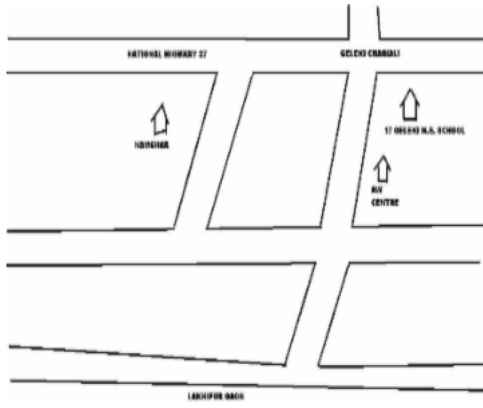

Nazri Naksha

Google Map View

Polling Station Building Front View

ভোটগ্ৰহন কেন্দ্ৰৰ সন্মুখৰ দৃশ্য

Cad View

Key MAP View

1 নাম : পায়েল পৰজা মুণ্ডা স্বামীৰ নাম: বিকি মুণ্ডা ঘৰ নং : 0 বয়স : 22 লিঙ্গ : মহিলা	PUZ0138214 ফটো উপলব্ধ	E 2 নাম : বাসন্তী কৰ্মকাৰ স্বামীৰ নাম: কান্দ্রা কৰ্মকাৰ ঘৰ নং : 2 বয়স : 72 লিঙ্গ : মহিলা	MLF0006184 ফটো উপলব্ধ	3 নাম : পোনা কৰ্মকাৰ পিতাৰ নাম: কান্দ্রা কৰ্মকাৰ ঘৰ নং : 1 বয়স : 52 লিঙ্গ : পুৰুষ	MLF0006185 ফটো উপলব্ধ
4 নাম : কমল কৰ্মকাৰ পিতাৰ নাম: কান্দ্রা কৰ্মকাৰ ঘৰ নং : 1 বয়স : 47 লিঙ্গ : পুৰুষ	MLF0006187 ফটো উপলব্ধ	5 নাম : বাজু কৰ্মকাৰ পিতাৰ নাম: কান্দ্রা কৰ্মকাৰ ঘৰ নং : 1 বয়স : 45 লিঙ্গ : পুৰুষ	MLF0006188 ফটো উপলব্ধ	6 নাম : ভণ্টি কৰ্মকাৰ স্বামীৰ নাম: বাজু কৰ্মকাৰ ঘৰ নং : 1 বয়স : 42 লিঙ্গ : মহিলা	MLF0006190 ফটো উপলব্ধ
7 নাম : জোনাকী দাস কৰ্মকাৰ স্বামীৰ নাম: কমল কৰ্মকাৰ ঘৰ নং : 1 বয়স : 40 লিঙ্গ : মহিলা	PUZ0139568 ফটো উপলব্ধ	8 নাম : বিষ্ণু কৰ্মকাৰ পিতাৰ নাম: কান্দ্রা কৰ্মকাৰ ঘৰ নং : 1 বয়স : 38 লিঙ্গ : পুৰুষ	MLF0006191 ফটো উপলব্ধ	S 9 নাম : জোনালী কৰ্মকাৰ স্বামীৰ নাম: কমল কৰ্মকাৰ ঘৰ নং : 1 বয়স : 38 লিঙ্গ : মহিলা	MLF0357467 ফটো উপলব্ধ
10 নাম : দিপাঞ্জলী কৰ্মকাৰ স্বামীৰ নাম: বিষ্ণু কৰ্মকাৰ ঘৰ নং : 1 বয়স : 34 লিঙ্গ : মহিলা	MLF0294579 ফটো উপলব্ধ	11 নাম : প্ৰানেশ্বৰী কৰ্মকাৰ পিতাৰ নাম: পোনা কৰ্মকাৰ ঘৰ নং : 1 বয়স : 30 লিঙ্গ : মহিলা	MLF0006186 ফটো উপলব্ধ	12 নাম : বিজয় কৰ্মকাৰ পিতাৰ নাম: কান্দ্রা কৰ্মকাৰ ঘৰ নং : 1 বয়স : 28 লিঙ্গ : পুৰুষ	MLF0088500 ফটো উপলব্ধ
R 13 নাম : অৰন কৰ্মকাৰ পিতাৰ নাম: পোনা কৰ্মকাৰ ঘৰ নং : 1 বয়স : 27 লিঙ্গ : পুৰুষ	MLF0363358 ফটো উপলব্ধ	R 14 নাম : অৰণ কৰ্মকাৰ পিতাৰ নাম: পোনা কৰ্মকাৰ ঘৰ নং : 1 বয়স : 27 লিঙ্গ : পুৰুষ	MLF0360529 ফটো উপলব্ধ	15 নাম : বশিা কৰ্মকাৰ স্বামীৰ নাম: অৰুন কৰ্মকাৰ ঘৰ নং : 1 বয়স : 27 লিঙ্গ : মহিলা	MLF0363408 ফটো উপলব্ধ
16 নাম : লহিত কৰ্মকাৰ পিতাৰ নাম: পুনা ঘৰ নং : 01 বয়স : 23 লিঙ্গ : পুৰুষ	PUZ0056473 ফটো উপলব্ধ	17 নাম : বাহুল মুড়া পিতাৰ নাম: বাম মুড়া ঘৰ নং : 01 বয়স : 22 লিঙ্গ : পুৰুষ	PUZ0078154 ফটো উপলব্ধ	18 নাম : অৰণ কৰ্মকাৰ পিতাৰ নাম: পোনা কৰ্মকাৰ ঘৰ নং : 1 বয়স : 33 লিঙ্গ : পুৰুষ	MLF0191254 ফটো উপলব্ধ
E 19 নাম : তুলসী মুড়া স্বামীৰ নাম: ডুৰাম মুড়া ঘৰ নং : 2 বয়স : 80 লিঙ্গ : মহিলা	MLF0006192 ফটো উপলব্ধ	20 নাম : ডম্বৰ মুড়া পিতাৰ নাম: ডুৰাম মুড়া ঘৰ নং : 2 বয়স : 57 লিঙ্গ : পুৰুষ	MLF0006193 ফটো উপলব্ধ	21 নাম : লক্ষী মুড়া স্বামীৰ নাম: ডম্বৰ মুড়া ঘৰ নং : 2 বয়স : 40 লিঙ্গ : মহিলা	MLF0006194 ফটো উপলব্ধ
22 নাম : গিতা মুড়া পিতাৰ নাম: ডম্বৰ মুড়া ঘৰ নং : 2 বয়স : 25 লিঙ্গ : মহিলা	MLF0361220 ফটো উপলব্ধ	23 নাম : কমল মুড়া পিতাৰ নাম: ডুৰাম মুড়া ঘৰ নং : 2 বয়স : 55 লিঙ্গ : পুৰুষ	MLF0006195 ফটো উপলব্ধ	24 নাম : শশীলা মুড়া স্বামীৰ নাম: কমল মুড়া ঘৰ নং : 2 বয়স : 45 লিঙ্গ : মহিলা	MLF0006196 ফটো উপলব্ধ
25 নাম : বাম মুড়া পিতাৰ নাম: ডুৰাম মুড়া ঘৰ নং : 3 বয়স : 47 লিঙ্গ : পুৰুষ	MLF0006198 ফটো উপলব্ধ	26 নাম : তুলসী মুড়া স্বামীৰ নাম: দেবেন মুড়া ঘৰ নং : 3 বয়স : 45 লিঙ্গ : মহিলা	MLF0006199 ফটো উপলব্ধ	27 নাম : কম্পনা মুড়া পিতাৰ নাম: ডুৰাম মুড়া ঘৰ নং : 3 বয়স : 41 লিঙ্গ : মহিলা	MLF0006200 ফটো উপলব্ধ
28 নাম : জয়মতী মুড়া স্বামীৰ নাম: বাম মুড়া ঘৰ নং : 3 বয়স : 40 লিঙ্গ : মহিলা	MLF1334743 ফটো উপলব্ধ	S 29 নাম : বতন মুড়া পিতাৰ নাম: ডুৰাম মুড়া ঘৰ নং : 3 বয়স : 39 লিঙ্গ : পুৰুষ	MLF0006201 ফটো উপলব্ধ	30 নাম : মৃদল মুড়া পিতাৰ নাম: ডুৰাম মুড়া ঘৰ নং : 3 বয়স : 35 লিঙ্গ : পুৰুষ	MLF0357319 ফটো উপলব্ধ