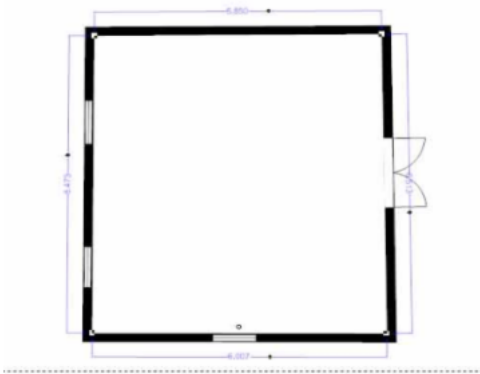

নিৰ্বাচক পঞ্জীয়ন বিষয়াৰ স্বাক্ষৰ

Nazri Naksha

Google Map View

Polling Station Building Front View

ভোটগ্ৰহন কেন্দ্ৰৰ সন্মুখৰ দৃশ্য

Cad View

Key MAP View

1 নাম : কৌশল্যা দেবী স্বামীৰ নাম: মিত্ৰলাল শৰ্মা ঘৰ নং : 1 বয়স : 55 লিঙ্গ : মহিলা	MLF0005480 ফটো উপলব্ধ	2 নাম : নকুল শৰ্মা পিতাৰ নাম: মিত্ৰলাল শৰ্মা ঘৰ নং : 1 বয়স : 32 লিঙ্গ : পুৰুষ	MLF1674653 ফটো উপলব্ধ	3 নাম : ললিত বৰা পিতাৰ নাম: মুকুণ্ড বৰা ঘৰ নং : 2 বয়স : 60 লিঙ্গ : পুৰুষ	MLF0124917 ফটো উপলব্ধ
4 নাম : নীপা বৰা স্বামীৰ নাম: ললিত বড়া ঘৰ নং : 2 বয়স : 52 লিঙ্গ : মহিলা	MLF1674959 ফটো উপলব্ধ	5 নাম : অংকিতা বৰা পিতাৰ নাম: ললিত বৰা ঘৰ নং : 2 বয়স : 19 লিঙ্গ : মহিলা	PUZ0163741 ফটো উপলব্ধ	6 নাম : পল্লবী গৌহাঁই স্বামীৰ নাম: শিৱ গৌহাঁই ঘৰ নং : 9 বয়স : 39 লিঙ্গ : মহিলা	MLF0005485 ফটো উপলব্ধ
7 নাম : অৰুণ কুমাৰ দাস পিতাৰ নাম: বুদ্ধেশ্বৰ দাস ঘৰ নং : 9 বয়স : 34 লিঙ্গ : পুৰুষ	MLF0005486 ফটো উপলব্ধ	8 নাম : পূজা গৌহাঁই পিতাৰ নাম: শিৱ গৌহাঁই ঘৰ নং : 3 বয়স : 25 লিঙ্গ : মহিলা	MLF0458968 ফটো উপলব্ধ	9 নাম : মোহন বৰুৱা পিতাৰ নাম: দেহীৰাম বৰুৱা ঘৰ নং : 9 বয়স : 42 লিঙ্গ : পুৰুষ	MLF0005483 ফটো উপলব্ধ
10 নাম : জয়ন্ত বৰুৱা পিতাৰ নাম: দেহীৰাম বৰুৱা ঘৰ নং : 9 বয়স : 41 লিঙ্গ : পুৰুষ	MLF0005484 ফটো উপলব্ধ	11 নাম : দেহীৰাম বৰুৱা পিতাৰ নাম: জিউৰাম বৰুৱা ঘৰ নং : 9 বয়স : 85 লিঙ্গ : পুৰুষ	MLF0005487 ফটো উপলব্ধ	12 নাম : অনিমা বৰুৱা স্বামীৰ নাম: দেহীৰাম বৰুৱা ঘৰ নং : 9 বয়স : 70 লিঙ্গ : মহিলা	MLF0005489 ফটো উপলব্ধ
13 নাম : অজয় বৰুৱা পিতাৰ নাম: দেহীৰাম বৰুৱা ঘৰ নং : 9 বয়স : 48 লিঙ্গ : পুৰুষ	MLF1234715 ফটো উপলব্ধ	14 নাম : লাভণ্য বৰুৱা পিতাৰ নাম: দেহীৰাম বৰুৱা ঘৰ নং : 9 বয়স : 38 লিঙ্গ : মহিলা	MLF0005490 ফটো উপলব্ধ	15 নাম : মিনা হাজৰিকা স্বামীৰ নাম: ভবেন হাজৰিকা ঘৰ নং : 8 বয়স : 50 লিঙ্গ : মহিলা	MLF0005492 ফটো উপলব্ধ
16 নাম : প্ৰফুল্ল হাজৰিকা পিতাৰ নাম: অকণি হাজৰিকা ঘৰ নং : 8 বয়স : 25 লিঙ্গ : পুৰুষ	MLF0510149 ফটো উপলব্ধ	17 নাম : পৰিসিতা গৌহাঁই পিতাৰ নাম: শিৱ গৌহাঁই ঘৰ নং : 4 বয়স : 22 লিঙ্গ : মহিলা	MLF1150499 ফটো উপলব্ধ	18 নাম : মায়ূৰী হাজৰিকা পিতাৰ নাম: অকণি হাজৰিকা ঘৰ নং : 4 বয়স : 22 লিঙ্গ : মহিলা	MLF5060454 ফটো উপলব্ধ
19 নাম : পদ্ম বড়া পিতাৰ নাম: জয়ৰাম বৰা ঘৰ নং : 5 বয়স : 83 লিঙ্গ : পুৰুষ	MLF0005493 ফটো উপলব্ধ	20 নাম : সোনমাই বড়া স্বামীৰ নাম: পদ্ম বৰা ঘৰ নং : 5 বয়স : 68 লিঙ্গ : মহিলা	MLF1234793 ফটো উপলব্ধ	21 নাম : দিগন্ত বড়া পিতাৰ নাম: পদ্ম বৰা ঘৰ নং : 5 বয়স : 49 লিঙ্গ : পুৰুষ	MLF0005494 ফটো উপলব্ধ
22 নাম : প্ৰশান্ত বড়া পিতাৰ নাম: পদ্ম বৰা ঘৰ নং : 5 বয়স : 47 লিঙ্গ : পুৰুষ	MLF0005495 ফটো উপলব্ধ	23 নাম : পৰশমনি বড়া স্বামীৰ নাম: দিগন্ত বৰা ঘৰ নং : 5 বয়স : 46 লিঙ্গ : মহিলা	MLF0005497 ফটো উপলব্ধ	24 নাম : নন্দিতা বড়া স্বামীৰ নাম: প্ৰশান্ত বৰা ঘৰ নং : 5 বয়স : 45 লিঙ্গ : মহিলা	MLF1234839 ফটো উপলব্ধ
25 নাম : গৌৰৱ বৰা পিতাৰ নাম: প্ৰশান্ত বৰা ঘৰ নং : 5 বয়স : 24 লিঙ্গ : পুৰুষ	MLF5092333 ফটো উপলব্ধ	26 নাম : বসন্ত চেতিয়া ফুকন পিতাৰ নাম: গুণেশ্বৰ চেতিয়া ফুকন ঘৰ নং : 6 বয়স : 60 লিঙ্গ : পুৰুষ	MLF0005498 ফটো উপলব্ধ	27 নাম : ভানপ্ৰভা চেতিয়া ফুকন স্বামীৰ নাম: বসন্ত ফুকন ঘৰ নং : 6 বয়স : 50 লিঙ্গ : মহিলা	MLF0005499 ফটো উপলব্ধ
28 নাম : দিপাংকৰ ফুকন পিতাৰ নাম: বসন্ত ফুকন ঘৰ নং : 6 বয়স : 33 লিঙ্গ : পুৰুষ	MLF0005500 ফটো উপলব্ধ	29 নাম : মিনাক্ষী কলিতা ফুকন স্বামীৰ নাম: হেমন্ত ফুকন ঘৰ নং : 6 বয়স : 29 লিঙ্গ : মহিলা	MLF0403774 ফটো উপলব্ধ	30 নাম : হিমাদ্ৰী চুতিয়া স্বামীৰ নাম: দিপাংকৰ ফুকন ঘৰ নং : 06 বয়স : 20 লিঙ্গ : মহিলা	PUZ0060129 ফটো উপলব্ধ