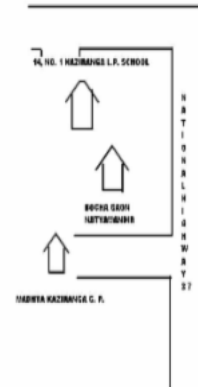

নিৰ্বাচক পঞ্জীয়ন বিষয়াৰ স্বাক্ষৰ

Nazri Naksha

Google Map View

Polling Station Building Front View

ভোটগ্ৰহন কেন্দ্ৰৰ সন্মুখৰ দৃশ্য

Cad View

Key MAP View

1 নাম : কৌশল্যা দেবী স্বামীৰ নাম: মিত্ৰলাল শৰ্মা ঘৰ নং : 1 বয়স : 55 লিঙ্গ : মহিলা	MLF0005480 ফটো উপলব্ধ	2 নাম : নকুল শৰ্মা পিতাৰ নাম: মিত্ৰলাল শৰ্মা ঘৰ নং : 1 বয়স : 32 লিঙ্গ : পুৰুষ	MLF1674653 ফটো উপলব্ধ	3 নাম : ললিত বৰা পিতাৰ নাম: মুকুণ্ড বৰা ঘৰ নং : 2 বয়স : 60 লিঙ্গ : পুৰুষ	MLF0124917 ফটো উপলব্ধ
4 নাম : নীপা বৰা স্বামীৰ নাম: ললিত বড়া ঘৰ নং : 2 বয়স : 52 লিঙ্গ : মহিলা	MLF1674959 ফটো উপলব্ধ	5 নাম : অংকিতা বৰা পিতাৰ নাম: ললিত বৰা ঘৰ নং : 2 বয়স : 19 লিঙ্গ : মহিলা	PUZ0163741 ফটো উপলব্ধ	6 নাম : পল্লবী গৌহাঁই স্বামীৰ নাম: শিৱ গৌহাঁই ঘৰ নং : 9 বয়স : 39 লিঙ্গ : মহিলা	MLF0005485 ফটো উপলব্ধ
7 নাম : অৰুণ কুমাৰ দাস পিতাৰ নাম: বুদ্ধেশ্বৰ দাস ঘৰ নং : 9 বয়স : 34 লিঙ্গ : পুৰুষ	MLF0005486 ফটো উপলব্ধ	8 নাম : পূজা গৌহাঁই পিতাৰ নাম: শিৱ গৌহাঁই ঘৰ নং : 3 বয়স : 25 লিঙ্গ : মহিলা	MLF0458968 ফটো উপলব্ধ	9 নাম : মোহন বৰুৱা পিতাৰ নাম: দেহীৰাম বৰুৱা ঘৰ নং : 9 বয়স : 42 লিঙ্গ : পুৰুষ	MLF0005483 ফটো উপলব্ধ
10 নাম : জয়ন্ত বৰুৱা পিতাৰ নাম: দেহীৰাম বৰুৱা ঘৰ নং : 9 বয়স : 41 লিঙ্গ : পুৰুষ	MLF0005484 ফটো উপলব্ধ	11 নাম : দেহীৰাম বৰুৱা পিতাৰ নাম: জিউৰাম বৰুৱা ঘৰ নং : 9 বয়স : 85 লিঙ্গ : পুৰুষ	MLF0005487 ফটো উপলব্ধ	12 নাম : অনিমা বৰুৱা স্বামীৰ নাম: দেহীৰাম বৰুৱা ঘৰ নং : 9 বয়স : 70 লিঙ্গ : মহিলা	MLF0005489 ফটো উপলব্ধ
13 নাম : অজয় বৰুৱা পিতাৰ নাম: দেহীৰাম বৰুৱা ঘৰ নং : 9 বয়স : 48 লিঙ্গ : পুৰুষ	MLF1234715 ফটো উপলব্ধ	14 নাম : লাভণ্য বৰুৱা পিতাৰ নাম: দেহীৰাম বৰুৱা ঘৰ নং : 9 বয়স : 38 লিঙ্গ : মহিলা	MLF0005490 ফটো উপলব্ধ	15 নাম : মিনা হাজৰিকা স্বামীৰ নাম: ভবেন হাজৰিকা ঘৰ নং : 8 বয়স : 50 লিঙ্গ : মহিলা	MLF0005492 ফটো উপলব্ধ
16 নাম : প্ৰফুল্ল হাজৰিকা পিতাৰ নাম: অকণি হাজৰিকা ঘৰ নং : 8 বয়স : 25 লিঙ্গ : পুৰুষ	MLF0510149 ফটো উপলব্ধ	17 নাম : পৰিসিতা গৌহাঁই পিতাৰ নাম: শিৱ গৌহাঁই ঘৰ নং : 4 বয়স : 22 লিঙ্গ : মহিলা	MLF1150499 ফটো উপলব্ধ	18 নাম : মায়ূৰী হাজৰিকা পিতাৰ নাম: অকণি হাজৰিকা ঘৰ নং : 4 বয়স : 22 লিঙ্গ : মহিলা	MLF5060454 ফটো উপলব্ধ
19 নাম : পদ্ম বড়া পিতাৰ নাম: জয়ৰাম বৰা ঘৰ নং : 5 বয়স : 83 লিঙ্গ : পুৰুষ	MLF0005493 ফটো উপলব্ধ	20 নাম : সোনমাই বড়া স্বামীৰ নাম: পদ্ম বৰা ঘৰ নং : 5 বয়স : 68 লিঙ্গ : মহিলা	MLF1234793 ফটো উপলব্ধ	21 নাম : দিগন্ত বড়া পিতাৰ নাম: পদ্ম বৰা ঘৰ নং : 5 বয়স : 49 লিঙ্গ : পুৰুষ	MLF0005494 ফটো উপলব্ধ
22 নাম : প্ৰশান্ত বড়া পিতাৰ নাম: পদ্ম বৰা ঘৰ নং : 5 বয়স : 47 লিঙ্গ : পুৰুষ	MLF0005495 ফটো উপলব্ধ	23 নাম : পৰশমনি বড়া স্বামীৰ নাম: দিগন্ত বৰা ঘৰ নং : 5 বয়স : 46 লিঙ্গ : মহিলা	MLF0005497 ফটো উপলব্ধ	24 নাম : নন্দিতা বড়া স্বামীৰ নাম: প্ৰশান্ত বৰা ঘৰ নং : 5 বয়স : 45 লিঙ্গ : মহিলা	MLF1234839 ফটো উপলব্ধ
25 নাম : গৌৰৱ বৰা পিতাৰ নাম: প্ৰশান্ত বৰা ঘৰ নং : 5 বয়স : 24 লিঙ্গ : পুৰুষ	MLF5092333 ফটো উপলব্ধ	26 নাম : বসন্ত চেতিয়া ফুকন পিতাৰ নাম: গুণেশ্বৰ চেতিয়া ফুকন ঘৰ নং : 6 বয়স : 60 লিঙ্গ : পুৰুষ	MLF0005498 ফটো উপলব্ধ	27 নাম : ভানপ্ৰভা চেতিয়া ফুকন স্বামীৰ নাম: বসন্ত ফুকন ঘৰ নং : 6 বয়স : 50 লিঙ্গ : মহিলা	MLF0005499 ফটো উপলব্ধ
28 নাম : দিপাংকৰ ফুকন পিতাৰ নাম: বসন্ত ফুকন ঘৰ নং : 6 বয়স : 33 লিঙ্গ : পুৰুষ	MLF0005500 ফটো উপলব্ধ	29 নাম : মিনাক্ষী কলিতা ফুকন স্বামীৰ নাম: হেমন্ত ফুকন ঘৰ নং : 6 বয়স : 29 লিঙ্গ : মহিলা	MLF0403774 ফটো উপলব্ধ	30 নাম : হিমাদ্ৰী চুতিয়া স্বামীৰ নাম: দিপাংকৰ ফুকন ঘৰ নং : 06 বয়স : 20 লিঙ্গ : মহিলা	PUZ0060129 ফটো উপলব্ধ