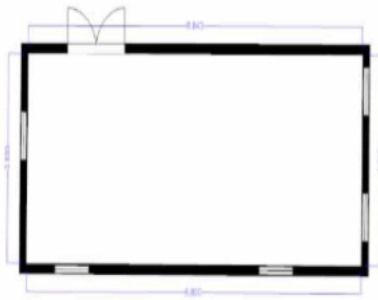

নিৰ্বাচক পঞ্জীয়ন বিষয়াৰ স্বাক্ষৰ

Nazri Naksha

Google Map View

Polling Station Building Front View

ভোটগ্রহন কেন্দ্ৰৰ সন্মুখৰ দৃশ্য

Cad View

Key MAP View

1 নাম : জগন্নাথ মুড়া পিতাৰ নাম: বিৰিচা মুড়া ঘৰ নং : 00 বয়স : 56 লিঙ্গ : পুৰুষ	MLF5076682 ফটো উপলব্ধ	2 নাম : পবিন চাওঁতাল পিতাৰ নাম: ডামু চাওঁতাল ঘৰ নং : 0 বয়স : 31 লিঙ্গ : পুৰুষ	MLF1150051 ফটো উপলব্ধ	3 নাম : ৰাজু কেৰকেটা পিতাৰ নাম: আজিত কেৰকেটা ঘৰ নং : 0 বয়স : 28 লিঙ্গ : পুৰুষ	MLF0334532 ফটো উপলব্ধ
4 নাম : চুমি চাওঁতাল স্বামীৰ নাম: পবিন চাওঁতাল ঘৰ নং : 0 বয়স : 28 লিঙ্গ : মহিলা	MLF1150101 ফটো উপলব্ধ	R 5 নাম : প্ৰকাশ উৰাং পিতাৰ নাম: মিতা উৰাং ঘৰ নং : 0 বয়স : 25 লিঙ্গ : পুৰুষ	PUZ0059287 ফটো উপলব্ধ	6 নাম : মনোজ ঘাটোৱাৰ পিতাৰ নাম: সুৰজিত ঘাটোৱাৰ ঘৰ নং : 0 বয়স : 25 লিঙ্গ : পুৰুষ	PUZ0138958 ফটো উপলব্ধ
7 নাম : সুৰেন নাথ পিতাৰ নাম: তিতাৰাম নাথ ঘৰ নং : 1 বয়স : 79 লিঙ্গ : পুৰুষ	MLF1534561 ফটো উপলব্ধ	8 নাম : থানেশ্বৰী নাথ স্বামীৰ নাম: সুৰেন নাথ ঘৰ নং : 1 বয়স : 68 লিঙ্গ : মহিলা	MLF0007033 ফটো উপলব্ধ	9 নাম : প্ৰবীন নাথ পিতাৰ নাম: সুৰেন নাথ ঘৰ নং : 1 বয়স : 49 লিঙ্গ : পুৰুষ	MLF0007034 ফটো উপলব্ধ
R 10 নাম : ভদ্ৰেশ্বৰ উৰাং পিতাৰ নাম: টেকা উৰাং ঘৰ নং : 01 বয়স : 49 লিঙ্গ : পুৰুষ	MLF1173806 ফটো উপলব্ধ	11 নাম : নবীন নাথ পিতাৰ নাম: সুৰেন নাথ ঘৰ নং : 1 বয়স : 46 লিঙ্গ : পুৰুষ	MLF0007035 ফটো উপলব্ধ	12 নাম : লক্ষী নাথ স্বামীৰ নাম: প্ৰবীন নাথ ঘৰ নং : 1 বয়স : 43 লিঙ্গ : মহিলা	MLF0007036 ফটো উপলব্ধ
13 নাম : মণিষা নাথ স্বামীৰ নাম: নবীন নাথ ঘৰ নং : 1 বয়স : 40 লিঙ্গ : মহিলা	MLF0000067 ফটো উপলব্ধ	14 নাম : পিংকী নাথ স্বামীৰ নাম: আজিত নাথ ঘৰ নং : 1 বয়স : 36 লিঙ্গ : মহিলা	MLF0000109 ফটো উপলব্ধ	15 নাম : মাইন কেৰকেটা স্বামীৰ নাম: ৰাজু কেৰকেটা ঘৰ নং : 01 বয়স : 28 লিঙ্গ : মহিলা	PUZ0148080 ফটো উপলব্ধ
16 নাম : বন মুগ্ধা পিতাৰ নাম: চমৰা মুগ্ধা ঘৰ নং : 01 বয়স : 20 লিঙ্গ : মহিলা	PUZ0152710 ফটো উপলব্ধ	17 নাম : ৰাজীৱ উৰাং পিতাৰ নাম: মৃত ৰামপ্ৰসাদ উৰাং ঘৰ নং : 01 বয়স : 19 লিঙ্গ : পুৰুষ	PUZ0159442 ফটো উপলব্ধ	18 নাম : প্ৰভাত ডেকা পিতাৰ নাম: ফটিক ডেকা ঘৰ নং : 2 বয়স : 46 লিঙ্গ : পুৰুষ	MLF0045047 ফটো উপলব্ধ
19 নাম : ৰীমা ডেকা স্বামীৰ নাম: প্ৰভাত ডেকা ঘৰ নং : 2 বয়স : 39 লিঙ্গ : মহিলা	MLF0007038 ফটো উপলব্ধ	20 নাম : সিৱানন ডেকা পিতাৰ নাম: প্ৰভাত ডেকা ঘৰ নং : 02 বয়স : 26 লিঙ্গ : পুৰুষ	PUZ0112979 ফটো উপলব্ধ	S 21 নাম : ৰিতম গোস্বামী পিতাৰ নাম: কুলমাৰি দেৱ গোস্বামী ঘৰ নং : 2 বয়স : 22 লিঙ্গ : পুৰুষ	PUZ0066795 ফটো উপলব্ধ
22 নাম : দেৱজিত সন্দিকৈ পিতাৰ নাম: বদন সন্দিকৈ ঘৰ নং : 2ক বয়স : 46 লিঙ্গ : পুৰুষ	MLF1534674 ফটো উপলব্ধ	23 নাম : অমদ উৰাং পিতাৰ নাম: চামেল উৰাং ঘৰ নং : 0 বয়স : 43 লিঙ্গ : পুৰুষ	MLF0007041 ফটো উপলব্ধ	24 নাম : ভিকা উৰাং পিতাৰ নাম: চামেল উৰাং ঘৰ নং : 0 বয়স : 42 লিঙ্গ : পুৰুষ	MLF0072686 ফটো উপলব্ধ
25 নাম : মাইন উৰাং স্বামীৰ নাম: অমদ উৰাং ঘৰ নং : 0 বয়স : 40 লিঙ্গ : মহিলা	MLF1534709 ফটো উপলব্ধ	26 নাম : সবিতা উৰাং স্বামীৰ নাম: ভিকা উৰাং ঘৰ নং : 0 বয়স : 32 লিঙ্গ : মহিলা	MLF0072835 ফটো উপলব্ধ	# 27 নাম : মোহন মিজাৰ অন্যান্য: লীলা মিজাৰ ঘৰ নং : 3 বয়স : 21 লিঙ্গ : পুৰুষ	MLF5083068 ফটো উপলব্ধ
28 নাম : উৰ্মিলা উৰাং স্বামীৰ নাম: আজিত উৰাং ঘৰ নং : 0 (খ) বয়স : 24 লিঙ্গ : মহিলা	MLF1169689 ফটো উপলব্ধ	# 29 নাম : অজিত উৰাং অন্যান্য: সামেল উৰাং ঘৰ নং : 0 খ বয়স : 25 লিঙ্গ : পুৰুষ	MLF0446898 ফটো উপলব্ধ	30 নাম : বিজু উৰাং পিতাৰ নাম: দেৱা উৰাং ঘৰ নং : 5 বয়স : 50 লিঙ্গ : মহিলা	MLF1534765 ফটো উপলব্ধ