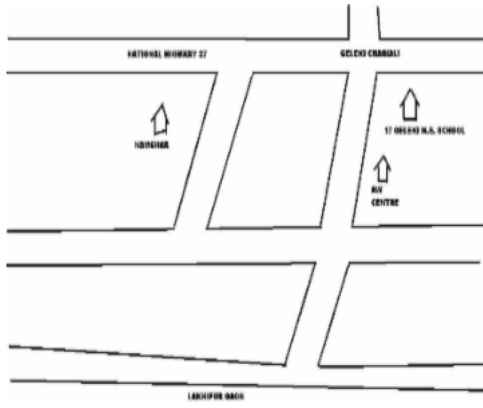

Nazri Naksha