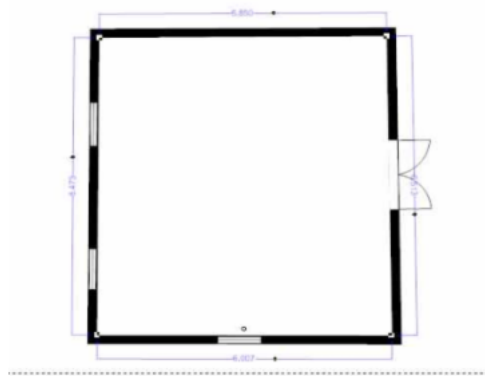

নিৰ্বাচক পঞ্জীয়ন বিষয়াৰ স্বাক্ষৰ

Nazri Naksha

Google Map View

Polling Station Building Front View

ভোটগ্ৰহন কেন্দ্ৰৰ সন্মুখৰ দৃশ্য

Cad View

Key MAP View

1 নাম : জয়শিৰি কলিতা পিতাৰ নাম: কুশল কলিতা ঘৰ নং : 0 বয়স : 21 লিঙ্গ : মহিলা	PUZ0131573 ফটো উপলব্ধ	2 নাম : বুলি হাজৰিকা স্বামীৰ নাম: মনোজ হাজৰিকা ঘৰ নং : 02 বয়স : 39 লিঙ্গ : মহিলা	MLF1173285 ফটো উপলব্ধ	3 নাম : মনোজ হাজৰিকা পিতাৰ নাম: বৰুৱা হাজৰিকা ঘৰ নং : 02 বয়স : 37 লিঙ্গ : পুৰুষ	MLF1173293 ফটো উপলব্ধ
4 নাম : মনালিছা বৰা পিতাৰ নাম: মুন বৰা ঘৰ নং : 02 বয়স : 24 লিঙ্গ : মহিলা	MLF1173251 ফটো উপলব্ধ	5 নাম : তনিছা হাচান পিতাৰ নাম: মাহমুদ হাচান ঘৰ নং : 2 বয়স : 22 লিঙ্গ : মহিলা	MLF1151752 ফটো উপলব্ধ	6 নাম : মধুস্মিতা হাজৰিকা পিতাৰ নাম: মনোজ হাজৰিকা ঘৰ নং : 02 বয়স : 22 লিঙ্গ : মহিলা	MLF1173277 ফটো উপলব্ধ
7 নাম : মিন বৰা স্বামীৰ নাম: পৰমেশ্বৰ বৰা ঘৰ নং : 5 বয়স : 62 লিঙ্গ : মহিলা	MLF5234606 ফটো উপলব্ধ	8 নাম : পুলিন দত্ত পিতাৰ নাম: বুলু দত্ত ঘৰ নং : 5 বয়স : 50 লিঙ্গ : পুৰুষ	MLF5234662 ফটো উপলব্ধ	9 নাম : দীলিপ নাথ পিতাৰ নাম: মণিকান্ত নাথ ঘৰ নং : 5 বয়স : 48 লিঙ্গ : পুৰুষ	MLF5234651 ফটো উপলব্ধ
10 নাম : পদ্মাবতী বৰা নাথ স্বামীৰ নাম: দিলীপ নাথ ঘৰ নং : 5 বয়স : 46 লিঙ্গ : মহিলা	MLF5234617 ফটো উপলব্ধ	11 নাম : দিপা মণি বৰা স্বামীৰ নাম: পুলিন দত্ত ঘৰ নং : 5 বয়স : 44 লিঙ্গ : মহিলা	MLF5234628 ফটো উপলব্ধ	12 নাম : পূৰ্ণিমা বৰা পিতাৰ নাম: পৰমেশ্বৰ বৰা ঘৰ নং : 5 বয়স : 42 লিঙ্গ : মহিলা	MLF5234639 ফটো উপলব্ধ
13 নাম : সুধাৰ ঠাকুৰ পিতাৰ নাম: ৰামপ্ৰৱেশ ঠাকুৰ ঘৰ নং : 5 বয়স : 41 লিঙ্গ : পুৰুষ	MLF1731459 ফটো উপলব্ধ	14 নাম : সংগীতা বৰা ঠাকুৰ পিতাৰ নাম: পৰমেশ্বৰ বৰা ঘৰ নং : 5 বয়স : 39 লিঙ্গ : মহিলা	MLF5234673 ফটো উপলব্ধ	15 নাম : পূজা দেৱী পিতাৰ নাম: দীলিপ নাথ ঘৰ নং : 05 বয়স : 23 লিঙ্গ : মহিলা	MLF0520007 ফটো উপলব্ধ
16 নাম : শৈলেন প্ৰসাদ ভাগৱতী পিতাৰ নাম: নবিন চন্দ্ৰ ভাগৱতী ঘৰ নং : 9 বয়স : 54 লিঙ্গ : পুৰুষ	MLF5234708 ফটো উপলব্ধ	17 নাম : ৰাখী শৰ্মা ভাগৱতী স্বামীৰ নাম: শৈলেন প্ৰসাদ ভাগৱতী ঘৰ নং : 9 বয়স : 49 লিঙ্গ : মহিলা	MLF5234719 ফটো উপলব্ধ	18 নাম : মানস জ্যোতি শইকীয়া পিতাৰ নাম: ভূপেন শইকীয়া ঘৰ নং : 15 বয়স : 28 লিঙ্গ : পুৰুষ	MLF0529875 ফটো উপলব্ধ
S 19 নাম : হিতেশ্বৰ শইকীয়া পিতাৰ নাম: ভক্ত শইকীয়া ঘৰ নং : 20 বয়স : 70 লিঙ্গ : পুৰুষ	MLF5234811 ফটো উপলব্ধ	20 নাম : ৰীণা শইকীয়া স্বামীৰ নাম: হিতেশ্বৰ শইকীয়া ঘৰ নং : 20 বয়স : 56 লিঙ্গ : মহিলা	MLF5234822 ফটো উপলব্ধ	21 নাম : নিলাম্বী শইকীয়া পিতাৰ নাম: হিতেশ্বৰ শইকীয়া ঘৰ নং : 20 বয়স : 28 লিঙ্গ : মহিলা	MLF0293662 ফটো উপলব্ধ
22 নাম : ঋতিক মোৰে পিতাৰ নাম: পৰন কুমাৰ মোৰে ঘৰ নং : 20 বয়স : 24 লিঙ্গ : পুৰুষ	PUZ0146696 ফটো উপলব্ধ	S 23 নাম : পুৰী গগৈ শইকীয়া স্বামীৰ নাম: দেৱৰঞ্জন শইকীয়া ঘৰ নং : 20 বয়স : 42 লিঙ্গ : মহিলা	MLF0045559 ফটো উপলব্ধ	S 24 নাম : দেৱৰঞ্জন শইকীয়া পিতাৰ নাম: প্ৰমোদ শইকীয়া ঘৰ নং : 20 বয়স : 45 লিঙ্গ : পুৰুষ	MLF0045567 ফটো উপলব্ধ
25 নাম : প্ৰণৱজ্যোতি শইকীয়া পিতাৰ নাম: হেমকান্ত শইকীয়া ঘৰ নং : 21 বয়স : 61 লিঙ্গ : পুৰুষ	MLF1684862 ফটো উপলব্ধ	26 নাম : জুলী শইকীয়া স্বামীৰ নাম: প্ৰণৱজ্যোতি শইকীয়া ঘৰ নং : 21 বয়স : 46 লিঙ্গ : মহিলা	MLF1684851 ফটো উপলব্ধ	27 নাম : ৰশ্মিৰেখা শইকীয়া স্বামীৰ নাম: ৰনু শইকীয়া ঘৰ নং : 22 বয়স : 36 লিঙ্গ : মহিলা	MLF0052787 ফটো উপলব্ধ
28 নাম : সোমেশ্বৰ শইকীয়া পিতাৰ নাম: ভেকুলা শইকীয়া ঘৰ নং : 22 বয়স : 75 লিঙ্গ : পুৰুষ	MLF5234957 ফটো উপলব্ধ	29 নাম : পদমী শইকীয়া স্বামীৰ নাম: সোমেশ্বৰ শইকীয়া ঘৰ নং : 22 বয়স : 65 লিঙ্গ : মহিলা	MLF5234968 ফটো উপলব্ধ	30 নাম : বিংকু মনি শইকীয়া স্বামীৰ নাম: চন্দ্ৰকান্ত ফুকন ঘৰ নং : 22 বয়স : 45 লিঙ্গ : মহিলা	MLF5234979 ফটো উপলব্ধ