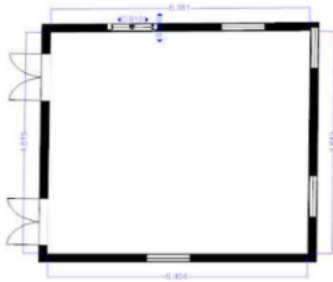

নিৰ্বাচক পঞ্জীয়ন বিষয়াৰ স্বাক্ষৰ

Nazri Naksha

Google Map View

Polling Station Building Front View

ভোটগ্ৰহন কেন্দ্ৰৰ সন্মুখৰ দৃশ্য

Cad View

Key MAP View

বিধানসভা সমষ্টিৰ নম্বৰ আৰু নাম : 105-বোকাখাত টাউন ৱাৰ্ড নং ১
অংশৰ নম্বৰ আৰু নাম : 1-বোকাখাত টাউন ৱাৰ্ড নং ১