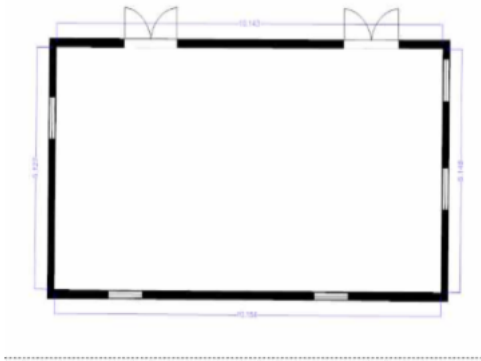

নিৰ্বাচক পঞ্জীয়ন বিষয়াৰ স্বাক্ষৰ

Nazri Naksha

Google Map View

Polling Station Building Front View

ভোটগ্ৰহন কেন্দ্ৰৰ সন্মুখৰ দৃশ্য

Cad View

Key MAP View

1 নাম : অম্বিকা দেৱী স্বামীৰ নাম: দাগবাহাদুৰ ছেত্ৰী ঘৰ নং : ১ বয়স : 62 লিঙ্গ : মহিলা	MLF0108134 ফটো উপলব্ধ	# 2 নাম : প্ৰণামী হাজৰিকা পিতাৰ নাম: লোকনাথ হাজৰিকা ঘৰ নং : ২৩২ বয়স : 28 লিঙ্গ : মহিলা	MLF0108894 ফটো উপলব্ধ	3 নাম : নৱজ্যোতি হাজৰিকা পিতাৰ নাম: লোহিত হাজৰিকা ঘৰ নং : ০২ বয়স : 26 লিঙ্গ : পুৰুষ	MLF0474114 ফটো উপলব্ধ
4 নাম : পৰাণ শইকীয়া পিতাৰ নাম: খগেন শইকীয়া ঘৰ নং : ৫ বয়স : 52 লিঙ্গ : পুৰুষ	MLF0095778 ফটো উপলব্ধ	5 নাম : ববিতা গগৈ স্বামীৰ নাম: পৰাণ শইকীয়া ঘৰ নং : ৫ বয়স : 49 লিঙ্গ : মহিলা	MLF0095786 ফটো উপলব্ধ	6 নাম : দেৱজীত শইকীয়া পিতাৰ নাম: পৰাণ শইকীয়া ঘৰ নং : ৫ বয়স : 25 লিঙ্গ : পুৰুষ	MLF0304972 ফটো উপলব্ধ
7 নাম : আৰতি ভট্টাচাৰ্যী স্বামীৰ নাম: অশোক ভট্টাচাৰ্য ঘৰ নং : 15 বয়স : 65 লিঙ্গ : মহিলা	MLF5439190 ফটো উপলব্ধ	8 নাম : পৃথীৰাজ ভট্টাচাৰ্য পিতাৰ নাম: অশোক ভট্টাচাৰ্য ঘৰ নং : 15 বয়স : 42 লিঙ্গ : পুৰুষ	MLF5439203 ফটো উপলব্ধ	9 নাম : অনভৰ বৰা পিতাৰ নাম: মৃদুল বৰা ঘৰ নং : ২০ বয়স : 30 লিঙ্গ : পুৰুষ	MLF0308429 ফটো উপলব্ধ
10 নাম : স্নেহা গোস্বামী পিতাৰ নাম: চিত্তৰঞ্জন গোস্বামী ঘৰ নং : 22 বয়স : 23 লিঙ্গ : মহিলা	MLF0401323 ফটো উপলব্ধ	11 নাম : তন্দালী ভূঞা পিতাৰ নাম: প্ৰভাত ভূঞা ঘৰ নং : 8১ বয়স : 23 লিঙ্গ : মহিলা	MLF0481457 ফটো উপলব্ধ	S 12 নাম : বিদ্যুত বিকাশ শইকীয়া পিতাৰ নাম: বিপিন শইকীয়া ঘৰ নং : 47 বয়স : 51 লিঙ্গ : পুৰুষ	MLF5435029 ফটো উপলব্ধ
S 13 নাম : ৰাজশ্ৰী কলিতা শইকীয়া স্বামীৰ নাম: বিদ্যুত বিকাশ শইকীয়া ঘৰ নং : 47 বয়স : 43 লিঙ্গ : মহিলা	MLF1685434 ফটো উপলব্ধ	14 নাম : সুমন ছেত্ৰী পিতাৰ নাম: প্ৰেম বাহাদুৰ ছেত্ৰী ঘৰ নং : 49 বয়স : 24 লিঙ্গ : পুৰুষ	MLF1144633 ফটো উপলব্ধ	15 নাম : ৰাজদীপ ঘোষ পিতাৰ নাম: গনেশ ঘোষ ঘৰ নং : ৫৯ বয়স : 31 লিঙ্গ : পুৰুষ	MLF0101899 ফটো উপলব্ধ
S 16 নাম : তাৰানন নাৰসিংহ ইন্ডি পিতাৰ নাম: নৰুল হিচলাম ঘৰ নং : ৬৩ বয়স : ২৩ লিঙ্গ : মহিলা	MLF0503987 ফটো উপলব্ধ	17 নাম : ৰবিন পেণ্ডু পিতাৰ নাম: জয় পেণ্ডু ঘৰ নং : 76 বয়স : 23 লিঙ্গ : পুৰুষ	MLF0534990 ফটো উপলব্ধ	S 18 নাম : পূৰ্ণা শইকীয়া পিতাৰ নাম: হৰেন শইকীয়া ঘৰ নং : 77 বয়স : 20 লিঙ্গ : মহিলা	PUZ0139121 ফটো উপলব্ধ
19 নাম : সুনিতা উপাধ্যায় স্বামীৰ নাম: বিশাল উপাধ্যায় ঘৰ নং : 93 বয়স : 30 লিঙ্গ : মহিলা	PUZ0059170 ফটো উপলব্ধ	20 নাম : অনিতা দেৱ স্বামীৰ নাম: দুলাল গুহ ঘৰ নং : 97 বয়স : 36 লিঙ্গ : মহিলা	MVF4442993 ফটো উপলব্ধ	21 নাম : মাধৱী নিমোদিয়া স্বামীৰ নাম: বিকাশ আগৰৱালা ঘৰ নং : ১০০ক বয়স : 35 লিঙ্গ : মহিলা	MLF0145938 ফটো উপলব্ধ
22 নাম : অভিনাশ চেত্ৰী পিতাৰ নাম: জগত চেত্ৰী ঘৰ নং : 101 বয়স : 25 লিঙ্গ : পুৰুষ	MLF0530873 ফটো উপলব্ধ	23 নাম : খাদো ৰাজখোৱা পিতাৰ নাম: সতৰাম ৰাজখোৱা ঘৰ নং : ১০৭ বয়স : 76 লিঙ্গ : মহিলা	MLF0436154 ফটো উপলব্ধ	S 24 নাম : ভাৰতী নাথ পিতাৰ নাম: মোহন নাথ ঘৰ নং : 108 বয়স : 34 লিঙ্গ : মহিলা	BVR4739406 ফটো উপলব্ধ
25 নাম : অলিম্পিয়া দেৱী পিতাৰ নাম: টিকাৰাম উপাধ্যায় ঘৰ নং : 119 বয়স : 21 লিঙ্গ : মহিলা	MLF5054069 ফটো উপলব্ধ	S 26 নাম : মঞ্জুৰী দাস স্বামীৰ নাম: পাৰ্শ্বজিত ফুকন ঘৰ নং : 124 বয়স : 30 লিঙ্গ : মহিলা	PUZ0141358 ফটো উপলব্ধ	27 নাম : শংকৰ চাহু পিতাৰ নাম: সুৰেন্দ্ৰ চাহু ঘৰ নং : ১২৮ বয়স : 27 লিঙ্গ : পুৰুষ	MLF0223560 ফটো উপলব্ধ
28 নাম : বীনা হাজৰিকা বৰা স্বামীৰ নাম: ফুকন বৰা ঘৰ নং : ১৪৩ বয়স : 42 লিঙ্গ : মহিলা	MLF0267310 ফটো উপলব্ধ	29 নাম : বিকাশ সৰকাৰ পিতাৰ নাম: বিমল সৰকাৰ ঘৰ নং : 158 বয়স : 21 লিঙ্গ : পুৰুষ	MLF5078621 ফটো উপলব্ধ	30 নাম : লোচন চেত্ৰী পিতাৰ নাম: ৰমাকান্ত চেত্ৰী ঘৰ নং : 165 বয়স : 30 লিঙ্গ : পুৰুষ	MLF0455816 ফটো উপলব্ধ