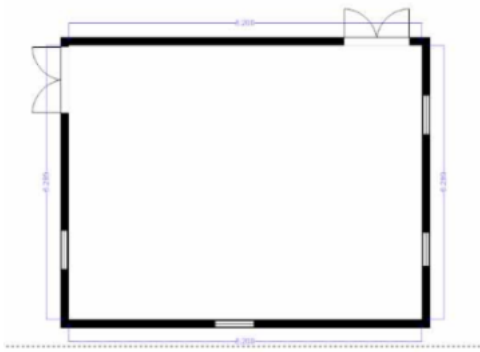

নিৰ্বাচক পঞ্জীয়ন বিষয়াৰ স্বাক্ষৰ

Nazri Naksha

Google Map View

Polling Station Building Front View

ভোটগ্ৰহন কেন্দ্ৰৰ সন্মুখৰ দৃশ্য

Cad View

Key MAP View

বিধানসভা সমষ্টিৰ নম্বৰ আৰু নাম : 105-বোকাখাত টাউন ৱাৰ্ড নং ১
অংশৰ নম্বৰ আৰু নাম : 1-বোকাখাত টাউন ৱাৰ্ড নং ১