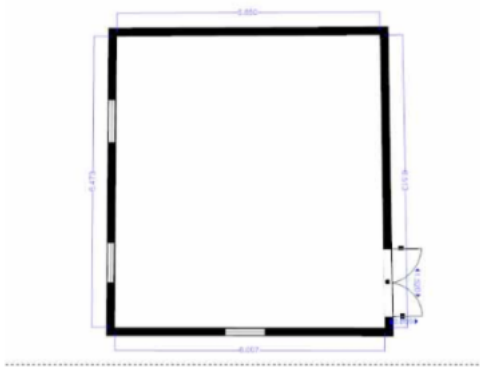

নিৰ্বাচক পঞ্জীয়ন বিষয়াৰ স্বাক্ষৰ

Nazri Naksha

Google Map View

Polling Station Building Front View

ভোটগ্ৰহন কেন্দ্ৰৰ সন্মুখৰ দৃশ্য

Cad View

Key MAP View

বিধানসভা সমষ্টিৰ নম্বৰ আৰু নাম : 105-বোকাখাত টাউন ৱাৰ্ড নং ১  
অংশৰ নম্বৰ আৰু নাম : 1-বোকাখাত টাউন ৱাৰ্ড নং ১