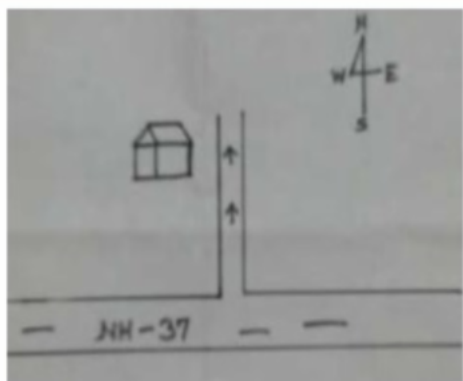

Nazri Naksha