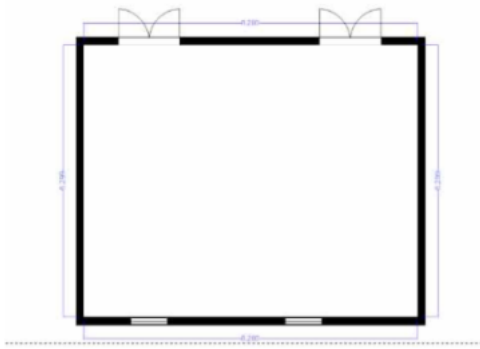

নিৰ্বাচক পঞ্জীয়ন বিষয়াৰ স্বাক্ষৰ

Nazri Naksha

Google Map View

Polling Station Building Front View

ভোটগ্ৰহন কেন্দ্ৰৰ সন্মুখৰ দৃশ্য

Cad View

Key MAP View

1 নাম : বমেশ চাহু পিতাৰ নাম: ৰামজনম চাহু ঘৰ নং : 0 বয়স : 52 লিঙ্গ : পুৰুষ	DQT0230789 ফটো উপলব্ধ	2 নাম : আৰতি দেৱী স্বামীৰ নাম: ৰমেশ চাহু ঘৰ নং : 0 বয়স : 49 লিঙ্গ : মহিলা	DQT0230797 ফটো উপলব্ধ	3 নাম : জিতুল ভূঞা পিতাৰ নাম: প্ৰসন্ন ভূঞা ঘৰ নং : 00 বয়স : 46 লিঙ্গ : পুৰুষ	MLF1170065 ফটো উপলব্ধ
4 নাম : অপৰাজিতা বৰা ভূঞা স্বামীৰ নাম: জিতুল ভূঞা ঘৰ নং : 00 বয়স : 45 লিঙ্গ : মহিলা	MLF0240705 ফটো উপলব্ধ	5 নাম : ইম্পা দলে স্বামীৰ নাম: বিমান দলে ঘৰ নং : 0 বয়স : 42 লিঙ্গ : মহিলা	MLF3236508 ফটো উপলব্ধ	6 নাম : শান্তি কালিন্দী মাতৃৰ নাম: চুচিলা কালিন্দী ঘৰ নং : 0 বয়স : 41 লিঙ্গ : মহিলা	MLF5085360 ফটো উপলব্ধ
7 নাম : ৰোহিত কুমাৰ চাহু পিতাৰ নাম: ৰমেশ চাহু ঘৰ নং : 0 বয়স : 27 লিঙ্গ : পুৰুষ	DQT0394734 ফটো উপলব্ধ	8 নাম : অতিশ কুমাৰ চাহু পিতাৰ নাম: ৰমেশ চাহু ঘৰ নং : 0 বয়স : 23 লিঙ্গ : পুৰুষ	PUZ0067090 ফটো উপলব্ধ	9 নাম : অংশুমান কুমাৰ চাহু পিতাৰ নাম: ৰমেশ চাহু ঘৰ নং : 0 বয়স : 23 লিঙ্গ : পুৰুষ	PUZ0067157 ফটো উপলব্ধ
# 10 নাম : বিন্দিয়া দেৱী পিতাৰ নাম: জিতেন কুমাৰ সিং ঘৰ নং : 37 বয়স : 22 লিঙ্গ : মহিলা	PUZ0048033 ফটো উপলব্ধ	11 নাম : হিমাংকু দলে পিতাৰ নাম: বিমান দলে ঘৰ নং : 0 বয়স : 19 লিঙ্গ : পুৰুষ	PUZ0131664 ফটো উপলব্ধ	12 নাম : ঈশিতা আদাদ পিতাৰ নাম: ইমতিয়াজ আহমেদ ঘৰ নং : 0 বয়স : 19 লিঙ্গ : মহিলা	PUZ0136481 ফটো উপলব্ধ
13 নাম : ভনী হাজৰিকা স্বামীৰ নাম: উপেন হাজৰিকা ঘৰ নং : 1 বয়স : 60 লিঙ্গ : মহিলা	MLF5534601 ফটো উপলব্ধ	14 নাম : দেৱানন্দ হাজৰিকা পিতাৰ নাম: উপেন হাজৰিকা ঘৰ নং : 1 বয়স : 41 লিঙ্গ : পুৰুষ	MLF5534612 ফটো উপলব্ধ	15 নাম : দেৱানী হাজৰিকা পিতাৰ নাম: উপেন হাজৰিকা ঘৰ নং : 1 বয়স : 40 লিঙ্গ : মহিলা	MLF5534623 ফটো উপলব্ধ
16 নাম : বৰ্ণালী হাজৰিকা পিতাৰ নাম: উপেন হাজৰিকা ঘৰ নং : 1 বয়স : 28 লিঙ্গ : মহিলা	MLF0000679 ফটো উপলব্ধ	17 নাম : ত্ৰিদেশ কটকী পিতাৰ নাম: চন্দন কটকী ঘৰ নং : 1 নং দ-গাঁও বয়স : 23 লিঙ্গ : পুৰুষ	PUZ0152827 ফটো উপলব্ধ	18 নাম : চন্দ্ৰ কমল হাজৰিকা পিতাৰ নাম: বিপিন হাজৰিকা ঘৰ নং : 1 কু বয়স : 55 লিঙ্গ : পুৰুষ	MLF1732189 ফটো উপলব্ধ
19 নাম : পদমী হাজৰিকা স্বামীৰ নাম: চন্দ্ৰ কমল হাজৰিকা ঘৰ নং : 1 কু বয়স : 49 লিঙ্গ : মহিলা	MLF1732190 ফটো উপলব্ধ	20 নাম : বলৰাম ঘোষ পিতাৰ নাম: ফালান ঘোষ ঘৰ নং : 2 বয়স : 73 লিঙ্গ : পুৰুষ	MLF5534667 ফটো উপলব্ধ	21 নাম : সবিতা ঘোষ স্বামীৰ নাম: বাসুদেৱ ঘোষ ঘৰ নং : 2 বয়স : 65 লিঙ্গ : মহিলা	MLF5534656 ফটো উপলব্ধ
22 নাম : ৰাধেশ্যাম ঘোষ পিতাৰ নাম: ফালান ঘোষ ঘৰ নং : 2 বয়স : 63 লিঙ্গ : পুৰুষ	MLF5534689 ফটো উপলব্ধ	23 নাম : কুসুম ঘোষ স্বামীৰ নাম: বলৰাম ঘোষ ঘৰ নং : 2 বয়স : 62 লিঙ্গ : মহিলা	MLF5534678 ফটো উপলব্ধ	24 নাম : বুন ঘোষ স্বামীৰ নাম: ৰাধেশ্যাম ঘোষ ঘৰ নং : 2 বয়স : 60 লিঙ্গ : মহিলা	MLF5534690 ফটো উপলব্ধ
25 নাম : অমল কুমাৰ ঘোষ পিতাৰ নাম: ফালান ঘোষ ঘৰ নং : 2 বয়স : 58 লিঙ্গ : পুৰুষ	MLF5534703 ফটো উপলব্ধ	26 নাম : উমা ঘোষ স্বামীৰ নাম: অমল ঘোষ ঘৰ নং : 2 বয়স : 53 লিঙ্গ : মহিলা	MLF5534714 ফটো উপলব্ধ	27 নাম : বিশ্বজিত ঘোষ পিতাৰ নাম: বলৰাম ঘোষ ঘৰ নং : 2 বয়স : 39 লিঙ্গ : পুৰুষ	MLF5534725 ফটো উপলব্ধ
28 নাম : পাপন ঘোষ পিতাৰ নাম: ৰাধেশ্যাম ঘোষ ঘৰ নং : 2 বয়স : 33 লিঙ্গ : পুৰুষ	MLF5545233 ফটো উপলব্ধ	29 নাম : বুল্টি ঘোষ পিতাৰ নাম: বলৰাম ঘোষ ঘৰ নং : 2 বয়স : 32 লিঙ্গ : মহিলা	MLF5545244 ফটো উপলব্ধ	30 নাম : পুনম ঘোষ স্বামীৰ নাম: সঞ্জয় ঘোষ ঘৰ নং : 2 বয়স : 32 লিঙ্গ : মহিলা	MLF0267070 ফটো উপলব্ধ