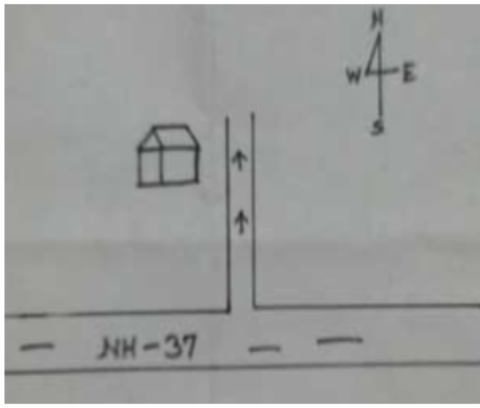

Nazri Naksha