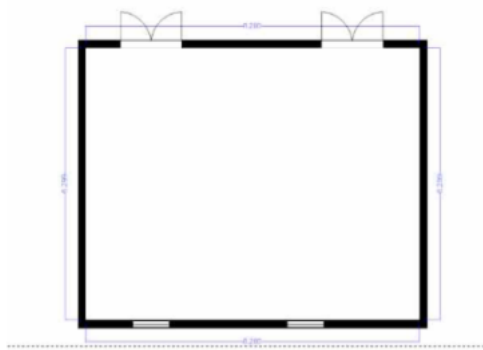

নিৰ্বাচক পঞ্জীয়ন বিষয়াৰ স্বাক্ষৰ

Nazri Naksha

Google Map View

Polling Station Building Front View

ভোটগ্ৰহন কেন্দ্ৰৰ সন্মুখৰ দৃশ্য

Cad View

Key MAP View

1 নাম : অবনি বড়ি পিতাৰ নাম: মুহিবাম বড়ি ঘৰ নং : 0 বয়স : 64 লিঙ্গ : পুৰুষ	MLF5135171 ফটো উপলব্ধ	2 নাম : বিজয়া বৰি স্বামীৰ নাম: অৱনী বৰি ঘৰ নং : 0 বয়স : 60 লিঙ্গ : মহিলা	MLF5135182 ফটো উপলব্ধ	3 নাম : কনকেশ্বৰ লইং পিতাৰ নাম: বগাই লইং ঘৰ নং : 0 বয়স : 58 লিঙ্গ : পুৰুষ	BVR4036571 ফটো উপলব্ধ
4 নাম : চামচদিন আহমেদ পিতাৰ নাম: ইব্রাহিম আলী ঘৰ নং : 0 বয়স : 58 লিঙ্গ : পুৰুষ	MLF5236624 ফটো উপলব্ধ	5 নাম : লক্ষী লইং স্বামীৰ নাম: কনকেশ্বৰ লইং ঘৰ নং : 0 বয়স : 50 লিঙ্গ : মহিলা	BVR4036582 ফটো উপলব্ধ	6 নাম : বশী শইকীয়া পিতাৰ নাম: নয়ন হাজৰিকা ঘৰ নং : 0 বয়স : 50 লিঙ্গ : মহিলা	PUZ0120097 ফটো উপলব্ধ
7 নাম : প্ৰণৱ জ্যোতি বৰি পিতাৰ নাম: অবনি বড়ি ঘৰ নং : 0 বয়স : 40 লিঙ্গ : পুৰুষ	MLF5135193 ফটো উপলব্ধ	8 নাম : জৰ্জ কুমাৰ বৰি পিতাৰ নাম: অবনি বৰি ঘৰ নং : 0 বয়স : 38 লিঙ্গ : পুৰুষ	MLF5135206 ফটো উপলব্ধ	9 নাম : বিখেশ্বৰ লইং পিতাৰ নাম: ভদাই লইং ঘৰ নং : 0 বয়স : 38 লিঙ্গ : পুৰুষ	MLF1456902 ফটো উপলব্ধ
10 নাম : প্ৰনিতা লইং স্বামীৰ নাম: বিখেশ্বৰ লইং ঘৰ নং : 0 বয়স : 36 লিঙ্গ : মহিলা	MLF1456913 ফটো উপলব্ধ	11 নাম : জয়শ্ৰী মৰাং স্বামীৰ নাম: অপূৰ্ব লইং ঘৰ নং : 0 বয়স : 34 লিঙ্গ : মহিলা	MLF0175125 ফটো উপলব্ধ	12 নাম : বিকি শইকীয়া পিতাৰ নাম: গুৰুদেব শইকীয়া ঘৰ নং : 00 বয়স : 26 লিঙ্গ : পুৰুষ	PUZ0034488 ফটো উপলব্ধ
13 নাম : নিকি শইকীয়া পিতাৰ নাম: গুৰুদেব শইকীয়া ঘৰ নং : 00 বয়স : 21 লিঙ্গ : মহিলা	PUZ0034421 ফটো উপলব্ধ	14 নাম : মানৱজ্যোতি শইকীয়া পিতাৰ নাম: দীপক শইকীয়া ঘৰ নং : 0 বয়স : 19 লিঙ্গ : পুৰুষ	PUZ0153130 ফটো উপলব্ধ	15 নাম : কৃষ্ণ জয়ছোৱাল পিতাৰ নাম: মোহন প্ৰসাদ জয়ছোৱাল ঘৰ নং : 1 বয়স : 65 লিঙ্গ : পুৰুষ	MLF7434857 ফটো উপলব্ধ
16 নাম : মীৰা জয়ছোৱাল স্বামীৰ নাম: কৃষ্ণ জয়ছোৱাল ঘৰ নং : 1 বয়স : 60 লিঙ্গ : মহিলা	MLF7434868 ফটো উপলব্ধ	17 নাম : ভৱতাৰণ নাথ পিতাৰ নাম: ধমেশ্বৰ নাথ ঘৰ নং : 1 বয়স : 50 লিঙ্গ : পুৰুষ	MLF7441205 ফটো উপলব্ধ	18 নাম : উৰ্মিলা দলে পিতাৰ নাম: দিননাথ দলে ঘৰ নং : 1 বয়স : 50 লিঙ্গ : মহিলা	MLF0234369 ফটো উপলব্ধ
19 নাম : পৰৱী দেৱী স্বামীৰ নাম: ভৱতাৰণ নাথ ঘৰ নং : 1 বয়স : 44 লিঙ্গ : মহিলা	MLF7441216 ফটো উপলব্ধ	20 নাম : অনমোল জয়ছোৱাল পিতাৰ নাম: কৃষ্ণ জয়ছোৱাল ঘৰ নং : 1 বয়স : 39 লিঙ্গ : পুৰুষ	MLF7434846 ফটো উপলব্ধ	21 নাম : অংকিতা জয়ছোৱাল পিতাৰ নাম: কৃষ্ণ জয়ছোৱাল ঘৰ নং : 1 বয়স : 35 লিঙ্গ : মহিলা	MLF7434835 ফটো উপলব্ধ
22 নাম : বিনা গগৈ বৰা স্বামীৰ নাম: ৰঞ্জিত বৰা ঘৰ নং : 1 বয়স : 34 লিঙ্গ : মহিলা	MLF0258491 ফটো উপলব্ধ	23 নাম : খুছু জয়ছোৱাল স্বামীৰ নাম: অনমোল জয়ছোৱাল ঘৰ নং : 1 বয়স : 34 লিঙ্গ : মহিলা	MLF0113290 ফটো উপলব্ধ	24 নাম : অনিছ জয়ছোৱাল পিতাৰ নাম: কৃষ্ণ জয়ছোৱাল ঘৰ নং : 1 বয়স : 27 লিঙ্গ : পুৰুষ	MLF0113134 ফটো উপলব্ধ
25 নাম : সত্যজিত ৰয় পিতাৰ নাম: অনু ৰয় ঘৰ নং : 01 বয়স : 22 লিঙ্গ : পুৰুষ	MLF1181957 ফটো উপলব্ধ	26 নাম : দিপিকা লগুন মাতৃৰ নাম: বীনা লগুন ঘৰ নং : 1 বয়স : 20 লিঙ্গ : মহিলা	PUZ0106740 ফটো উপলব্ধ	27 নাম : ৰাজদীপু নাথ মাতৃৰ নাম: মণিকা নাথ ঘৰ নং : 1 বয়স : 19 লিঙ্গ : পুৰুষ	PUZ0105874 ফটো উপলব্ধ
28 নাম : দেৱপ্ৰতিম নাথ পিতাৰ নাম: মহেশ্বৰ নাথ ঘৰ নং : 1 বয়স : 24 লিঙ্গ : পুৰুষ	MLF0405241 ফটো উপলব্ধ	29 নাম : নৱজীত বৰা পিতাৰ নাম: ৰঞ্জিত বৰা ঘৰ নং : 1 বয়স : 33 লিঙ্গ : পুৰুষ	MLF0000299 ফটো উপলব্ধ	30 নাম : প্লাবিতা বৰা শইকীয়া স্বামীৰ নাম: চুচেন বৰা ঘৰ নং : 1 বয়স : 28 লিঙ্গ : মহিলা	MLF0000646 ফটো উপলব্ধ