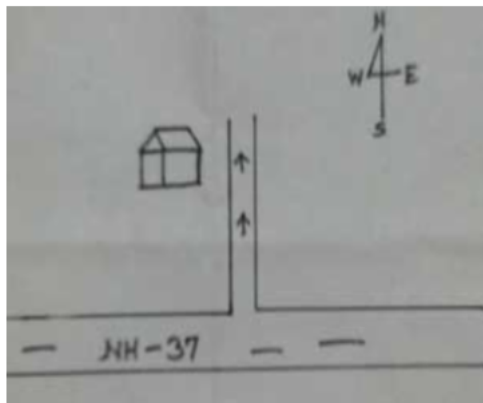

Nazri Naksha