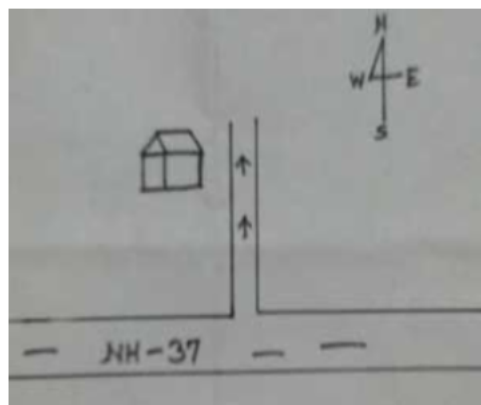

নিৰ্বাচক পঞ্জীয়ন বিষয়াৰ স্বাক্ষৰ

Nazri Naksha

Google Map View

Polling Station Building Front View

ভোটগ্ৰহন কেন্দ্ৰৰ সন্মুখৰ দৃশ্য

Cad View

Key MAP View

1 নাম : অবনি বড়ি পিতাৰ নাম: মুহিবাম বড়ি ঘৰ নং : 0 বয়স : 64 লিঙ্গ : পুৰুষ	MLF5135171 ফটো উপলব্ধ	2 নাম : বিজয়া বৰি স্বামীৰ নাম: অৱনী বৰি ঘৰ নং : 0 বয়স : 60 লিঙ্গ : মহিলা	MLF5135182 ফটো উপলব্ধ	3 নাম : কনকেশ্বৰ লইং পিতাৰ নাম: বগাই লইং ঘৰ নং : 0 বয়স : 58 লিঙ্গ : পুৰুষ	BVR4036571 ফটো উপলব্ধ
4 নাম : চামচদিন আহমেদ পিতাৰ নাম: ইব্রাহিম আলী ঘৰ নং : 0 বয়স : 58 লিঙ্গ : পুৰুষ	MLF5236624 ফটো উপলব্ধ	5 নাম : লক্ষী লইং স্বামীৰ নাম: কনকেশ্বৰ লইং ঘৰ নং : 0 বয়স : 50 লিঙ্গ : মহিলা	BVR4036582 ফটো উপলব্ধ	6 নাম : বশী শইকীয়া পিতাৰ নাম: নয়ন হাজৰিকা ঘৰ নং : 0 বয়স : 50 লিঙ্গ : মহিলা	PUZ0120097 ফটো উপলব্ধ
7 নাম : প্ৰণৱ জ্যোতি বৰি পিতাৰ নাম: অবনি বড়ি ঘৰ নং : 0 বয়স : 40 লিঙ্গ : পুৰুষ	MLF5135193 ফটো উপলব্ধ	8 নাম : জৰ্জ কুমাৰ বৰি পিতাৰ নাম: অবনি বৰি ঘৰ নং : 0 বয়স : 38 লিঙ্গ : পুৰুষ	MLF5135206 ফটো উপলব্ধ	9 নাম : বিখেশ্বৰ লইং পিতাৰ নাম: ভদাই লইং ঘৰ নং : 0 বয়স : 38 লিঙ্গ : পুৰুষ	MLF1456902 ফটো উপলব্ধ
10 নাম : প্ৰনিতা লইং স্বামীৰ নাম: বিখেশ্বৰ লইং ঘৰ নং : 0 বয়স : 36 লিঙ্গ : মহিলা	MLF1456913 ফটো উপলব্ধ	11 নাম : জয়শ্ৰী মৰাং স্বামীৰ নাম: অপূৰ্ব লইং ঘৰ নং : 0 বয়স : 34 লিঙ্গ : মহিলা	MLF0175125 ফটো উপলব্ধ	12 নাম : বিকি শইকীয়া পিতাৰ নাম: গুৰুদেব শইকীয়া ঘৰ নং : 00 বয়স : 26 লিঙ্গ : পুৰুষ	PUZ0034488 ফটো উপলব্ধ
13 নাম : নিকি শইকীয়া পিতাৰ নাম: গুৰুদেব শইকীয়া ঘৰ নং : 00 বয়স : 21 লিঙ্গ : মহিলা	PUZ0034421 ফটো উপলব্ধ	14 নাম : মানৱজ্যোতি শইকীয়া পিতাৰ নাম: দীপক শইকীয়া ঘৰ নং : 0 বয়স : 19 লিঙ্গ : পুৰুষ	PUZ0153130 ফটো উপলব্ধ	15 নাম : কৃষ্ণ জয়ছোৱাল পিতাৰ নাম: মোহন প্ৰসাদ জয়ছোৱাল ঘৰ নং : 1 বয়স : 65 লিঙ্গ : পুৰুষ	MLF7434857 ফটো উপলব্ধ
16 নাম : মীৰা জয়ছোৱাল স্বামীৰ নাম: কৃষ্ণ জয়ছোৱাল ঘৰ নং : 1 বয়স : 60 লিঙ্গ : মহিলা	MLF7434868 ফটো উপলব্ধ	17 নাম : ভৱতাৰণ নাথ পিতাৰ নাম: ধমেশ্বৰ নাথ ঘৰ নং : 1 বয়স : 50 লিঙ্গ : পুৰুষ	MLF7441205 ফটো উপলব্ধ	18 নাম : উৰ্মিলা দলে পিতাৰ নাম: দিননাথ দলে ঘৰ নং : 1 বয়স : 50 লিঙ্গ : মহিলা	MLF0234369 ফটো উপলব্ধ
19 নাম : পৰৱী দেৱী স্বামীৰ নাম: ভৱতাৰণ নাথ ঘৰ নং : 1 বয়স : 44 লিঙ্গ : মহিলা	MLF7441216 ফটো উপলব্ধ	20 নাম : অনমোল জয়ছোৱাল পিতাৰ নাম: কৃষ্ণ জয়ছোৱাল ঘৰ নং : 1 বয়স : 39 লিঙ্গ : পুৰুষ	MLF7434846 ফটো উপলব্ধ	21 নাম : অংকিতা জয়ছোৱাল পিতাৰ নাম: কৃষ্ণ জয়ছোৱাল ঘৰ নং : 1 বয়স : 35 লিঙ্গ : মহিলা	MLF7434835 ফটো উপলব্ধ
22 নাম : বিনা গগৈ বৰা স্বামীৰ নাম: ৰঞ্জিত বৰা ঘৰ নং : 1 বয়স : 34 লিঙ্গ : মহিলা	MLF0258491 ফটো উপলব্ধ	23 নাম : খুছু জয়ছোৱাল স্বামীৰ নাম: অনমোল জয়ছোৱাল ঘৰ নং : 1 বয়স : 34 লিঙ্গ : মহিলা	MLF0113290 ফটো উপলব্ধ	24 নাম : অনিছ জয়ছোৱাল পিতাৰ নাম: কৃষ্ণ জয়ছোৱাল ঘৰ নং : 1 বয়স : 27 লিঙ্গ : পুৰুষ	MLF0113134 ফটো উপলব্ধ
25 নাম : সত্যজিত ৰয় পিতাৰ নাম: অনু ৰয় ঘৰ নং : 01 বয়স : 22 লিঙ্গ : পুৰুষ	MLF1181957 ফটো উপলব্ধ	26 নাম : দিপিকা লগুন মাতৃৰ নাম: বীনা লগুন ঘৰ নং : 1 বয়স : 20 লিঙ্গ : মহিলা	PUZ0106740 ফটো উপলব্ধ	27 নাম : ৰাজদীপু নাথ মাতৃৰ নাম: মণিকা নাথ ঘৰ নং : 1 বয়স : 19 লিঙ্গ : পুৰুষ	PUZ0105874 ফটো উপলব্ধ
28 নাম : দেৱপ্ৰতিম নাথ পিতাৰ নাম: মহেশ্বৰ নাথ ঘৰ নং : 1 বয়স : 24 লিঙ্গ : পুৰুষ	MLF0405241 ফটো উপলব্ধ	29 নাম : নৱজীত বৰা পিতাৰ নাম: ৰঞ্জিত বৰা ঘৰ নং : 1 বয়স : 33 লিঙ্গ : পুৰুষ	MLF0000299 ফটো উপলব্ধ	30 নাম : প্লাবিতা বৰা শইকীয়া স্বামীৰ নাম: চুচেন বৰা ঘৰ নং : 1 বয়স : 28 লিঙ্গ : মহিলা	MLF0000646 ফটো উপলব্ধ