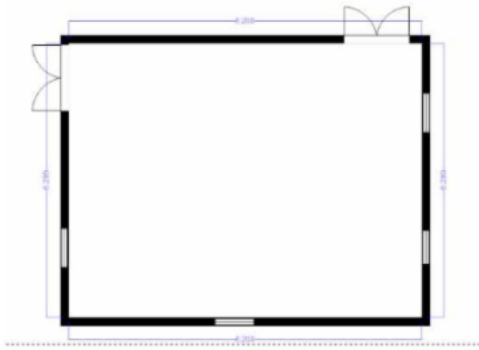

নিৰ্বাচক পঞ্জীয়ন বিষয়াৰ স্বাক্ষৰ

Nazri Naksha

Google Map View

Polling Station Building Front View

ভোটগ্ৰহন কেন্দ্ৰৰ সন্মুখৰ দৃশ্য

Cad View

Key MAP View

1 নাম : মহম্মাদ পিৰজাহান পিতাৰ নাম: বদৰুদ্দিন আহমেদ ঘৰ নং : 1 বয়স : 59 লিঙ্গ : পুৰুষ	MLF5834582 ফটো উপলব্ধ	2 নাম : নাজলিন ৰহমান স্বামীৰ নাম: ম:পীৰ জাহান ঘৰ নং : 1 বয়স : 50 লিঙ্গ : মহিলা	MLF5834593 ফটো উপলব্ধ	3 নাম : মুজতবা ৰহমান পিতাৰ নাম: পিৰ জাহান ঘৰ নং : 1 বয়স : 30 লিঙ্গ : পুৰুষ	MLF1732418 ফটো উপলব্ধ
4 নাম : মুৰ্বতাজা ৰহমান পিতাৰ নাম: মঃ পীৰ জাহান ঘৰ নং : 1 বয়স : 25 লিঙ্গ : পুৰুষ	MLF0206383 ফটো উপলব্ধ	5 নাম : শৰ্মিলা বড়ো স্বামীৰ নাম: মনজিত দাস ঘৰ নং : 1 নং বয়স : 39 লিঙ্গ : মহিলা	GLK0392340 ফটো উপলব্ধ	6 নাম : জয় ভগবান আগৰওয়ালা পিতাৰ নাম: লাতিয়ে গণপতি আগৰওয়ালা ঘৰ নং : 1 নং দো গাঁও বয়স : 54 লিঙ্গ : পুৰুষ	MLF5089701 ফটো উপলব্ধ
7 নাম : কিৰন আগৰৱালা স্বামীৰ নাম: জয়ভগৱান আগৰৱালা ঘৰ নং : 1 নো দও গাঁও--135 বয়স : 54 লিঙ্গ : মহিলা	PUZ0048223 ফটো উপলব্ধ	8 নাম : পোনাৰাম গগৈ পিতাৰ নাম: ভলকা গগৈ ঘৰ নং : 1 কু বয়স : 70 লিঙ্গ : পুৰুষ	MLF5834560 ফটো উপলব্ধ	9 নাম : নাৰায়ন উপাধ্যায় পিতাৰ নাম: দুৰ্গা উপাধ্যায় ঘৰ নং : 2 বয়স : 58 লিঙ্গ : পুৰুষ	MLF5834606 ফটো উপলব্ধ
E 10 নাম : উষা প্ৰসাদ উপাধ্যায় পিতাৰ নাম: দুৰ্গা উপাধ্যায় ঘৰ নং : 2 বয়স : 53 লিঙ্গ : পুৰুষ	MLF5834628 ফটো উপলব্ধ	11 নাম : ইশ্বৰী উপাধ্যায় স্বামীৰ নাম: উষা উপাধ্যায় ঘৰ নং : 2 বয়স : 53 লিঙ্গ : মহিলা	MLF5834639 ফটো উপলব্ধ	12 নাম : বীনা উপাধ্যায় স্বামীৰ নাম: নাৰায়ন উপাধ্যায় ঘৰ নং : 2 বয়স : 48 লিঙ্গ : মহিলা	MLF5834617 ফটো উপলব্ধ
13 নাম : অংক সুবেদী পিতাৰ নাম: উষা সুবেদী ঘৰ নং : 02 বয়স : 24 লিঙ্গ : পুৰুষ	MLF0432591 ফটো উপলব্ধ	14 নাম : প্ৰহ্লাদ বড়ি পিতাৰ নাম: ঘাট বড়ি ঘৰ নং : 02 বয়স : 23 লিঙ্গ : পুৰুষ	MLF5077110 ফটো উপলব্ধ	15 নাম : ৰাহুল উপাধ্যায় পিতাৰ নাম: নাৰায়ণ উপাধ্যায় ঘৰ নং : 2 কু বয়স : 31 লিঙ্গ : পুৰুষ	MLF0255539 ফটো উপলব্ধ
16 নাম : অজয় উপাধ্যায় পিতাৰ নাম: নাৰায়ণ উপাধ্যায় ঘৰ নং : 2 কু বয়স : 29 লিঙ্গ : পুৰুষ	MLF0308346 ফটো উপলব্ধ	17 নাম : বিষ্ণুমায়া দেবী স্বামীৰ নাম: টিকাৰাম উপাধ্যায় ঘৰ নং : 3 বয়স : 90 লিঙ্গ : মহিলা	MLF5834651 ফটো উপলব্ধ	18 নাম : পৰশুৰাম উপাধ্যায় পিতাৰ নাম: টিকাৰাম উপাধ্যায় ঘৰ নং : 3 বয়স : 58 লিঙ্গ : পুৰুষ	MLF5834662 ফটো উপলব্ধ
19 নাম : হীৰাদেবী উপাধ্যায় স্বামীৰ নাম: পৰশুৰাম উপাধ্যায় ঘৰ নং : 3 বয়স : 50 লিঙ্গ : মহিলা	MLF5834673 ফটো উপলব্ধ	20 নাম : ৰাজেন উপাধ্যায় পিতাৰ নাম: পৰশুৰাম উপাধ্যায় ঘৰ নং : 3 বয়স : 30 লিঙ্গ : পুৰুষ	MLF0267757 ফটো উপলব্ধ	21 নাম : বিনা দেবী পিতাৰ নাম: পৰশোৰাম উপাধ্যায় ঘৰ নং : 3 বয়স : 29 লিঙ্গ : মহিলা	MLF0193938 ফটো উপলব্ধ
22 নাম : মনোজ উপাধ্যায় পিতাৰ নাম: পৰশুৰাম উপাধ্যায় ঘৰ নং : 3 বয়স : 25 লিঙ্গ : পুৰুষ	MLF0431320 ফটো উপলব্ধ	23 নাম : তৰ্পন বৰা পিতাৰ নাম: ইন্দ্ৰেশ্বৰ বৰা ঘৰ নং : 3 নং দ গাঁও বয়স : 20 লিঙ্গ : পুৰুষ	PUZ0108878 ফটো উপলব্ধ	24 নাম : কিশোৰ সোনাৰ পিতাৰ নাম: দুৰাৰিকা সোনাৰ ঘৰ নং : 3 বয়স : 66 লিঙ্গ : পুৰুষ	MLF7243007 ফটো উপলব্ধ
25 নাম : সুশীলা সোনাৰ স্বামীৰ নাম: কিশোৰ সোনাৰ ঘৰ নং : 3 নং বৰ বয়স : 52 লিঙ্গ : মহিলা	MLF7243018 ফটো উপলব্ধ	E 26 নাম : উৰ্মিলা ছনাৰ পিতাৰ নাম: দুৰাৰিকা ছনাৰ ঘৰ নং : 3 নং বৰ বয়স : 52 লিঙ্গ : মহিলা	MLF1680553 ফটো উপলব্ধ	27 নাম : ভীম সোনাৰ পিতাৰ নাম: কিশোৰ সোনাৰ ঘৰ নং : 3 নং বৰ বয়স : 28 লিঙ্গ : পুৰুষ	MLF0279687 ফটো উপলব্ধ
28 নাম : তনুতন বৰ্মা পিতাৰ নাম: কিশোৰ বৰ্মা ঘৰ নং : 3 নং পূব দগাঁও বয়স : 31 লিঙ্গ : পুৰুষ	MLF0094367 ফটো উপলব্ধ	29 নাম : সাগৰ উপাধ্যায় পিতাৰ নাম: টিকাৰাম উপাধ্যায় ঘৰ নং : 8 বয়স : 62 লিঙ্গ : পুৰুষ	MLF5834684 ফটো উপলব্ধ	30 নাম : তিতাই বড়ী পিতাৰ নাম: গৈঠেলা বড়ী ঘৰ নং : 8 গু বয়স : 53 লিঙ্গ : পুৰুষ	MLF5834786 ফটো উপলব্ধ