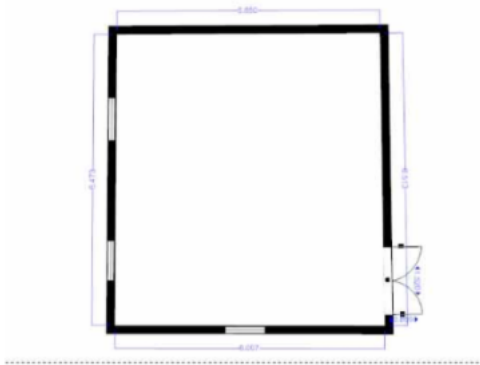

নিৰ্বাচক পঞ্জীয়ন বিষয়াৰ স্বাক্ষৰ

Nazri Naksha

Google Map View

Polling Station Building Front View

ভোটগ্ৰহন কেন্দ্ৰৰ সন্মুখৰ দৃশ্য

Cad View

Key MAP View

বিধানসভা সমষ্টিৰ নম্বৰ আৰু নাম : 105-বোকাখাত বাগান (ইকৰাজান)  
অংশৰ নম্বৰ আৰু নাম : 1-বোকাখাত বাগান (ইকৰাজান)