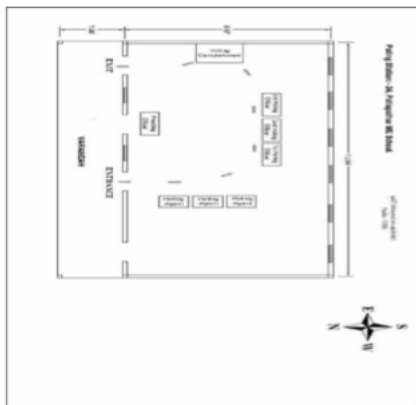

নিৰ্বাচক পঞ্জীয়ন বিষয়াৰ স্বাক্ষৰ

Nazri Naksha

Google Map View

Polling Station Building Front View

ভোটগ্ৰহন কেন্দ্ৰৰ সন্মুখৰ দৃশ্য

Cad View

Key MAP View

1 নাম : দেউবাৰী মাল স্বামীৰ নাম : ডালিম মাল ঘৰ নং : 1 বয়স : 60 লিঙ্গ : মহিলা	FJS2134578 ফটো উপলব্ধ	2 নাম : লক্ষীমনি মাল স্বামীৰ নাম : বিহুৰাম মাল ঘৰ নং : 1 বয়স : 42 লিঙ্গ : মহিলা	FJS2134590 ফটো উপলব্ধ	3 নাম : অনিতা মাল পিতাৰ নাম : বিহুৰাম মাল ঘৰ নং : 1 বয়স : 32 লিঙ্গ : মহিলা	FJS1479012 ফটো উপলব্ধ
4 নাম : দিপাঞ্জলী বৰাইক স্বামীৰ নাম : বোহিত মাল ঘৰ নং : 01 বয়স : 26 লিঙ্গ : মহিলা	BYI0164095 ফটো উপলব্ধ	5 নাম : জোনমনি বৰা মাল স্বামীৰ নাম : বাবাই মাল ঘৰ নং : 1 কু বয়স : 25 লিঙ্গ : মহিলা	BYI0031682 ফটো উপলব্ধ	6 নাম : ৰমেশ মাল পিতাৰ নাম : ডালিম মাল ঘৰ নং : 1 কু বয়স : 43 লিঙ্গ : পুৰুষ	FJS2134614 ফটো উপলব্ধ
7 নাম : ৰেনু মাল স্বামীৰ নাম : ৰমেশ মাল ঘৰ নং : 1 কু বয়স : 41 লিঙ্গ : মহিলা	FJS2134625 ফটো উপলব্ধ	8 নাম : প্ৰদীপ মাল পিতাৰ নাম : ভোলা মাল ঘৰ নং : 2 বয়স : 54 লিঙ্গ : পুৰুষ	FJS2134658 ফটো উপলব্ধ	9 নাম : মালতী মাল স্বামীৰ নাম : প্ৰদীপ মাল ঘৰ নং : 2 বয়স : 52 লিঙ্গ : মহিলা	FJS2134669 ফটো উপলব্ধ
10 নাম : কৰণ কালিন্দী পিতাৰ নাম : জগন্নাথ কালিন্দী ঘৰ নং : 2 বয়স : 27 লিঙ্গ : পুৰুষ	BYI0041392 ফটো উপলব্ধ	11 নাম : নুমলী মাল পিতাৰ নাম : প্ৰদীপ মাল ঘৰ নং : 2 বয়স : 23 লিঙ্গ : মহিলা	BYI0003582 ফটো উপলব্ধ	12 নাম : পখিলা মাল স্বামীৰ নাম : ৰাজেশ মাল ৰাজেশ মাল ঘৰ নং : 2 বয়স : 22 লিঙ্গ : মহিলা	BYI0032557 ফটো উপলব্ধ
13 নাম : অষ্টমী কালিন্দী স্বামীৰ নাম : কৰণ কালিন্দী ঘৰ নং : 2 বয়স : 21 লিঙ্গ : মহিলা	BYI0041400 ফটো উপলব্ধ	14 নাম : কুস্তী মাল স্বামীৰ নাম : গুৰুৱা মাল ঘৰ নং : 3 বয়স : 48 লিঙ্গ : মহিলা	FJS2134670 ফটো উপলব্ধ	15 নাম : অজয় মাল পিতাৰ নাম : গুণু মাল ঘৰ নং : 3 বয়স : 36 লিঙ্গ : পুৰুষ	BYI0003822 ফটো উপলব্ধ
16 নাম : সুস্মিতা গগৈ স্বামীৰ নাম : অংশুমান গগৈ ঘৰ নং : 3 বয়স : 32 লিঙ্গ : মহিলা	FJS0375584 ফটো উপলব্ধ	17 নাম : অমানিশা গগৈ পিতাৰ নাম : প্ৰফুল্ল গগৈ ঘৰ নং : 3 বয়স : 25 লিঙ্গ : মহিলা	FJS0375741 ফটো উপলব্ধ	18 নাম : জিতেন মাল পিতাৰ নাম : গুণু মাল গুণু মাল ঘৰ নং : 3 বয়স : 25 লিঙ্গ : পুৰুষ	BYI0031468 ফটো উপলব্ধ
19 নাম : মীঠেন মাল পিতাৰ নাম : গনুৱা মাল গনুৱা মাল ঘৰ নং : 3 বয়স : 25 লিঙ্গ : পুৰুষ	BYI0033019 ফটো উপলব্ধ	20 নাম : নিৰ্মলা পাতৰ পিতাৰ নাম : হৰেশ পাতৰ ঘৰ নং : 3 বয়স : 20 লিঙ্গ : মহিলা	BYI0022574 ফটো উপলব্ধ	21 নাম : বিজলি কৰ্মকাৰ বিজলি কৰ্মকাৰ স্বামীৰ নাম : জিতেন মাল জিতেন মাল ঘৰ নং : 3 বয়স : 20 লিঙ্গ : মহিলা	BYI0038372 ফটো উপলব্ধ
22 নাম : কমলেশ্বৰ কুৰ্মী পিতাৰ নাম : হৰিয়া কুৰ্মী ঘৰ নং : 8 বয়স : 50 লিঙ্গ : পুৰুষ	FJS2134705 ফটো উপলব্ধ	23 নাম : অনন্ত গগৈ মাতৃৰ নাম : দিপালী গগৈ ঘৰ নং : 8 বয়স : 33 লিঙ্গ : পুৰুষ	FJS2134727 ফটো উপলব্ধ	24 নাম : দিপালী কুৰ্মী স্বামীৰ নাম : চুৰেশ কুৰ্মী ঘৰ নং : 4খ বয়স : 31 লিঙ্গ : মহিলা	BYI0026401 ফটো উপলব্ধ
25 নাম : অপু কালিন্দী পিতাৰ নাম : লালবাহাদুৰ কালিন্দী ঘৰ নং : 8ক বয়স : 24 লিঙ্গ : পুৰুষ	BYI0021139 ফটো উপলব্ধ	26 নাম : কৃষ্ণ কুৰ্মী পিতাৰ নাম : হৰিয়া কুৰ্মী ঘৰ নং : 8ক বয়স : 55 লিঙ্গ : পুৰুষ	FJS2134738 ফটো উপলব্ধ	27 নাম : জয়মতী কুৰ্মী স্বামীৰ নাম : কৃষ্ণ কুৰ্মী ঘৰ নং : 8ক বয়স : 50 লিঙ্গ : মহিলা	FJS2134749 ফটো উপলব্ধ
28 নাম : তিলেশ্বৰ কুৰ্মী পিতাৰ নাম : হৰিয়া কুৰ্মী ঘৰ নং : 8খ বয়স : 45 লিঙ্গ : পুৰুষ	FJS2134750 ফটো উপলব্ধ	29 নাম : উৰ্মিলা কুৰ্মী স্বামীৰ নাম : তিলেশ্বৰ কুৰ্মী ঘৰ নং : 8খ বয়স : 40 লিঙ্গ : মহিলা	FJS2134761 ফটো উপলব্ধ	30 নাম : জব টাৰ পিতাৰ নাম : আমিনাৰ টাৰ ঘৰ নং : ৫ বয়স : 78 লিঙ্গ : পুৰুষ	FJS2134772 ফটো উপলব্ধ