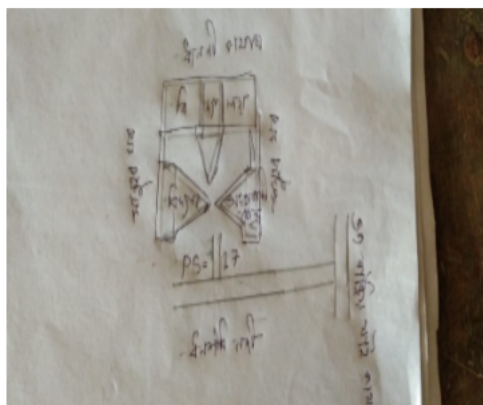

Nazri Naksha