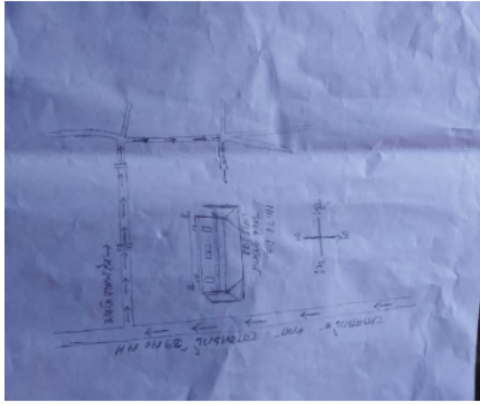

Nazri Naksha