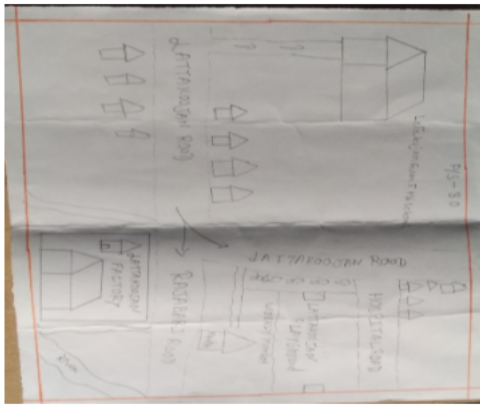

Nazri Naksha