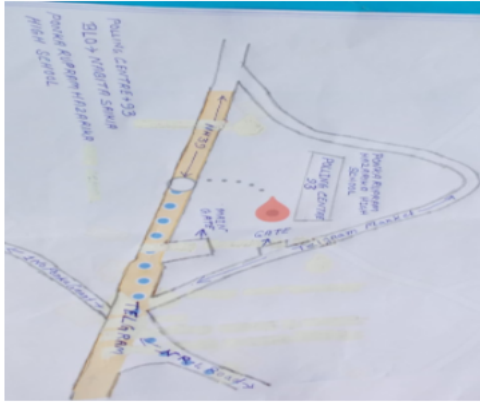

Nazri Naksha