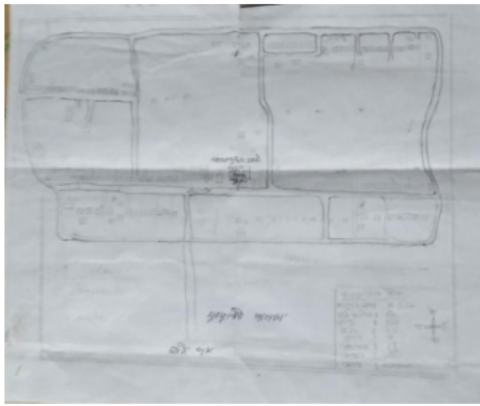

Nazri Naksha