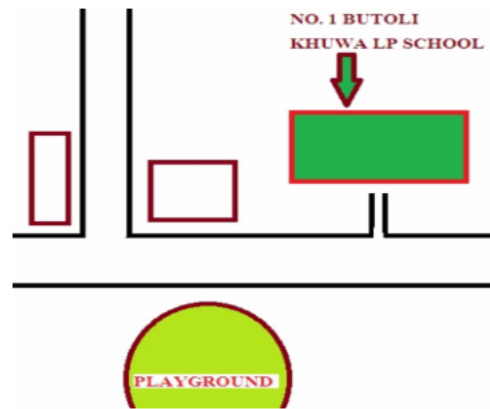

নিৰ্বাচক পঞ্জীয়ন বিষয়াৰ স্বাক্ষৰ

Nazri Naksha

Google Map View

Polling Station Building Front View

ভোটগ্ৰহন কেন্দ্ৰৰ সন্মুখৰ দৃশ্য

Cad View

Key MAP View

1 নাম : দীপমালা গঞ্জ স্বামীৰ নাম: বৃপেশ্বৰ গঞ্জ ঘৰ নং : 2 বয়স : 28 লিঙ্গ : মহিলা	FJS0283564 ফটো উপলব্ধ	2 নাম : ডিম্পী ছেত্ৰী স্বামীৰ নাম: ৰাজু ছেত্ৰী ঘৰ নং : 5 বয়স : 31 লিঙ্গ : মহিলা	FJS0374868 ফটো উপলব্ধ	3 নাম : গংগা মায়ী ছেত্ৰী স্বামীৰ নাম: ৰমেন ছেত্ৰী ঘৰ নং : 10 বয়স : 27 লিঙ্গ : মহিলা	FJS0524140 ফটো উপলব্ধ
4 নাম : পূজা ছেত্ৰী স্বামীৰ নাম: বিকাশ ছেত্ৰী ঘৰ নং : 10 বয়স : 25 লিঙ্গ : মহিলা	FJS0526897 ফটো উপলব্ধ	5 নাম : কমল ছেত্ৰী পিতাৰ নাম: চন্দ্ৰবাহাদুৰ ছেত্ৰী ঘৰ নং : 18 বয়স : 47 লিঙ্গ : পুৰুষ	FJS0133017 ফটো উপলব্ধ	6 নাম : কল্পনা ছেত্ৰী স্বামীৰ নাম: কমল ছেত্ৰী ঘৰ নং : 18 বয়স : 38 লিঙ্গ : মহিলা	FJS0525329 ফটো উপলব্ধ
7 নাম : পোদম মায়ী ছেত্ৰী স্বামীৰ নাম: অমিত ছেত্ৰী ঘৰ নং : 15 বয়স : 30 লিঙ্গ : মহিলা	FJS0557207 ফটো উপলব্ধ	8 নাম : চিত্ৰলেখা ৰাজখোৱা পিতাৰ নাম: ভদ্ৰেশ্বৰ ৰাজখোৱা ঘৰ নং : 1 বয়স : 61 লিঙ্গ : মহিলা	FJS1641801 ফটো উপলব্ধ	9 নাম : বিনয় ৰাজখোৱা পিতাৰ নাম: ভদ্ৰেশ্বৰ ৰাজখোৱা ঘৰ নং : 15 বয়স : 56 লিঙ্গ : পুৰুষ	FJS1641812 ফটো উপলব্ধ
10 নাম : গীতা ৰাজখোৱা স্বামীৰ নাম: বিনয় ৰাজখোৱা ঘৰ নং : 15 বয়স : 42 লিঙ্গ : মহিলা	FJS1641834 ফটো উপলব্ধ	11 নাম : ঈশানী ৰাজখোৱা পিতাৰ নাম: বিনয় ৰাজখোৱা ঘৰ নং : 15 বয়স : 20 লিঙ্গ : মহিলা	BYI0096248 ফটো উপলব্ধ	12 নাম : লিপিকা বৰা শইকীয়া স্বামীৰ নাম: নিপু শইকীয়া ঘৰ নং : 20 বয়স : 35 লিঙ্গ : মহিলা	FJS4981320 ফটো উপলব্ধ
13 নাম : জয়ন্তী কুৰ্মী স্বামীৰ নাম: ৰাজু কুৰ্মী ঘৰ নং : 20 বয়স : 31 লিঙ্গ : মহিলা	FJS0280420 ফটো উপলব্ধ	14 নাম : তৃষ্ণা বৰা গগৈ স্বামীৰ নাম: কুশেশ্বৰ গগৈ ঘৰ নং : 28 বয়স : 35 লিঙ্গ : মহিলা	FJS0211383 ফটো উপলব্ধ	15 নাম : মকুন কুৰ্মী পিতাৰ নাম: কৈবুৰা কুৰ্মী ঘৰ নং : 01 বয়স : 50 লিঙ্গ : পুৰুষ	FJS1639787 ফটো উপলব্ধ
16 নাম : পুত কুৰ্মী স্বামীৰ নাম: মকুন কুৰ্মী ঘৰ নং : 01 বয়স : 46 লিঙ্গ : মহিলা	FJS1639798 ফটো উপলব্ধ	17 নাম : দিপক কুৰ্মী পিতাৰ নাম: মকুন কুৰ্মী ঘৰ নং : 01 বয়স : 25 লিঙ্গ : পুৰুষ	FJS0311712 ফটো উপলব্ধ	18 নাম : বিশাল তাতী পিতাৰ নাম: সুনীল তাতী ঘৰ নং : 00 বয়স : 24 লিঙ্গ : পুৰুষ	FJS0398792 ফটো উপলব্ধ
19 নাম : শিল্পা তাতী স্বামীৰ নাম: বিনোদ তাতী ঘৰ নং : 33 বয়স : 21 লিঙ্গ : মহিলা	FJS4970364 ফটো উপলব্ধ	20 নাম : বিগিতা তাতী পিতাৰ নাম: অনিল তাতী ঘৰ নং : 00 বয়স : 25 লিঙ্গ : মহিলা	FJS0374561 ফটো উপলব্ধ	21 নাম : দিপিকা তাতী পিতাৰ নাম: অনিল তাতী ঘৰ নং : 00 বয়স : 25 লিঙ্গ : মহিলা	FJS0374512 ফটো উপলব্ধ
22 নাম : মুণীমা তাতী পিতাৰ নাম: উপেন তাতী ঘৰ নং : 81 বয়স : 25 লিঙ্গ : মহিলা	FJS0394247 ফটো উপলব্ধ	23 নাম : সুশীল তাতী পিতাৰ নাম: উপেন তাতী ঘৰ নং : 81 বয়স : 24 লিঙ্গ : পুৰুষ	FJS0374694 ফটো উপলব্ধ	R 24 নাম : মনোৰাম গগৈ পিতাৰ নাম: কফিল গগৈ ঘৰ নং : 81 বয়স : 41 লিঙ্গ : মহিলা	FJS0393710 ফটো উপলব্ধ
S2 25 নাম : ৰুমী কুৰ্মী স্বামীৰ নাম: ৰাজীৱ কুৰ্মী ঘৰ নং : 81 বয়স : 33 লিঙ্গ : মহিলা	FJS1476740 ফটো উপলব্ধ	# 26 নাম : মধুপৰ্ণা গগৈ পিতাৰ নাম: হেমেন গগৈ ঘৰ নং : 49 বয়স : 23 লিঙ্গ : মহিলা	FJS0375972 ফটো উপলব্ধ	27 নাম : ৰশ্মিপ্ৰিয়া গগৈ পিতাৰ নাম: বালিন গগৈ ঘৰ নং : 50 বয়স : 27 লিঙ্গ : মহিলা	FJS0501221 ফটো উপলব্ধ
28 নাম : চনিয়া গৰাইট স্বামীৰ নাম: কৃষ্ণ গৰাইট ঘৰ নং : 50 বয়স : 28 লিঙ্গ : মহিলা	FJS0375840 ফটো উপলব্ধ	29 নাম : কৃষ্ণ গৰাইট পিতাৰ নাম: ৰমেশ গৰাইট ঘৰ নং : 50 বয়স : 26 লিঙ্গ : পুৰুষ	FJS0375733 ফটো উপলব্ধ	30 নাম : ভৱানী গৰাইট স্বামীৰ নাম: অৰুন গৰাইট ঘৰ নং : 50 বয়স : 29 লিঙ্গ : মহিলা	FJS0496695 ফটো উপলব্ধ