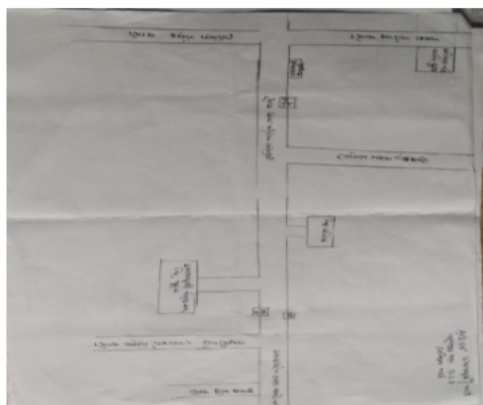

নিৰ্বাচক পঞ্জীয়ন বিষয়াৰ স্বাক্ষৰ

Nazri Naksha

Google Map View

Polling Station Building Front View

ভোটগ্ৰহন কেন্দ্ৰৰ সন্মুখৰ দৃশ্য

Cad View

Key MAP View

1 নাম : দিপেন বৰা পিতাৰ নাম: ভোগেশ্বৰ বৰা ঘৰ নং : 2 বয়স : 54 লিঙ্গ : পুৰুষ	MVF0008187 ফটো উপলব্ধ	2 নাম : অঞ্জলী বৰা স্বামীৰ নাম: দীপেন বৰা ঘৰ নং : 2 বয়স : 52 লিঙ্গ : মহিলা	MVF0008188 ফটো উপলব্ধ	3 নাম : নিভা বৰা পিতাৰ নাম: ভোগেশ্বৰ বৰা ঘৰ নং : 2 বয়স : 52 লিঙ্গ : মহিলা	MVF0008189 ফটো উপলব্ধ
4 নাম : দিগন্ত বৰা পিতাৰ নাম: ভোগেশ্বৰ বৰা ঘৰ নং : 2 বয়স : 49 লিঙ্গ : পুৰুষ	MVF1141895 ফটো উপলব্ধ	5 নাম : কল্পনা বৰা স্বামীৰ নাম: দিগন্ত বৰা ঘৰ নং : 2 বয়স : 45 লিঙ্গ : মহিলা	BYI0123778 ফটো উপলব্ধ	6 নাম : দিপাক্ষৰ বৰা পিতাৰ নাম: দিপেন বৰা ঘৰ নং : 2 বয়স : 34 লিঙ্গ : পুৰুষ	MVF0008190 ফটো উপলব্ধ
7 নাম : গৌৰাঙ্গ বৰা পিতাৰ নাম: দিপেন বৰা ঘৰ নং : 2 বয়স : 26 লিঙ্গ : পুৰুষ	MVF0580100 ফটো উপলব্ধ	8 নাম : পূৰ্ণকান্ত শইকীয়া পিতাৰ নাম: নৰেন শইকীয়া ঘৰ নং : 9 বয়স : 73 লিঙ্গ : পুৰুষ	MVF0008191 ফটো উপলব্ধ	9 নাম : অৰুন্ধতি শইকীয়া স্বামীৰ নাম: পূৰ্ণকান্ত শইকীয়া ঘৰ নং : 9 বয়স : 65 লিঙ্গ : মহিলা	MVF0008192 ফটো উপলব্ধ
10 নাম : সঞ্জীৱ শইকীয়া পিতাৰ নাম: পূৰ্ণকান্ত শইকীয়া ঘৰ নং : 9 বয়স : 43 লিঙ্গ : পুৰুষ	MVF0008193 ফটো উপলব্ধ	11 নাম : সুনয়না বৰা শইকীয়া স্বামীৰ নাম: সঞ্জীৱ শইকীয়া ঘৰ নং : 3 বয়স : 32 লিঙ্গ : মহিলা	MVF3380383 ফটো উপলব্ধ	12 নাম : জাহ্নৱী বৰা স্বামীৰ নাম: দুলু শইকীয়া ঘৰ নং : 3 কু বয়স : 21 লিঙ্গ : মহিলা	BYI0031906 ফটো উপলব্ধ
13 নাম : নবজিত বৰা পিতাৰ নাম: দেব বৰা ঘৰ নং : 8 বয়স : 44 লিঙ্গ : পুৰুষ	MVF1141964 ফটো উপলব্ধ	14 নাম : পল্লৱী বৰা স্বামীৰ নাম: নবজিত বৰা ঘৰ নং : 8 বয়স : 40 লিঙ্গ : মহিলা	MVF1141975 ফটো উপলব্ধ	15 নাম : পিংকী তামলী ঠেঙাল স্বামীৰ নাম: বিদ্যুত ঠেঙাল ঘৰ নং : 4 বয়স : 26 লিঙ্গ : মহিলা	MVF3380904 ফটো উপলব্ধ
16 নাম : জিটুমনি বড়া ঠেঙাল পিতাৰ নাম: থানেশ্বৰ বড়া ঘৰ নং : 4 কু বয়স : 26 লিঙ্গ : পুৰুষ	MVF0473801 ফটো উপলব্ধ	17 নাম : অজয় বৰা ঠেঙাল পিতাৰ নাম: হেমকান্ত বৰা ঠেঙাল ঘৰ নং : 8 খু বয়স : 29 লিঙ্গ : পুৰুষ	MVF0270413 ফটো উপলব্ধ	18 নাম : হেম বৰা পিতাৰ নাম: দেব বৰা ঘৰ নং : 8 খু বয়স : 50 লিঙ্গ : পুৰুষ	MVF0008196 ফটো উপলব্ধ
19 নাম : থানেশ্বৰ বৰা পিতাৰ নাম: দেব বৰা ঘৰ নং : 8 কু বয়স : 49 লিঙ্গ : পুৰুষ	MVF0008195 ফটো উপলব্ধ	20 নাম : বিজয়া বৰা স্বামীৰ নাম: হেম বৰা ঘৰ নং : 8 খু বয়স : 48 লিঙ্গ : মহিলা	MVF0008197 ফটো উপলব্ধ	21 নাম : মাইচেনা শইকীয়া স্বামীৰ নাম: প্ৰদীপ শইকীয়া ঘৰ নং : 5 বয়স : 73 লিঙ্গ : মহিলা	MVF0008199 ফটো উপলব্ধ
22 নাম : ইন্দু শইকীয়া পিতাৰ নাম: বগাই শইকীয়া ঘৰ নং : 5 বয়স : 68 লিঙ্গ : মহিলা	MVF0008201 ফটো উপলব্ধ	# 23 নাম : টুনমাই শইকীয়া স্বামীৰ নাম: ধৰ্মেশ্বৰ শইকীয়া ঘৰ নং : 5 বয়স : 61 লিঙ্গ : মহিলা	MVF0008202 ফটো উপলব্ধ	24 নাম : বিজন শইকীয়া পিতাৰ নাম: প্ৰদীপ শইকীয়া ঘৰ নং : 5 বয়স : 53 লিঙ্গ : পুৰুষ	MVF0008203 ফটো উপলব্ধ
25 নাম : বিনোদ শইকীয়া পিতাৰ নাম: প্ৰদীপ শইকীয়া ঘৰ নং : 5 বয়স : 51 লিঙ্গ : পুৰুষ	MVF0008204 ফটো উপলব্ধ	26 নাম : বিমল শইকীয়া পিতাৰ নাম: প্ৰদীপ শইকীয়া ঘৰ নং : 5 বয়স : 49 লিঙ্গ : পুৰুষ	MVF0008205 ফটো উপলব্ধ	27 নাম : অনিমা গগৈ শইকীয়া স্বামীৰ নাম: বিমল শইকীয়া ঘৰ নং : 5 বয়স : 38 লিঙ্গ : মহিলা	MVF0008206 ফটো উপলব্ধ
28 নাম : ৰিমজিম তামলী শইকীয়া স্বামীৰ নাম: বিনোদ শইকীয়া ঘৰ নং : 5 বয়স : 34 লিঙ্গ : মহিলা	MVF0474361 ফটো উপলব্ধ	29 নাম : মুন শইকীয়া স্বামীৰ নাম: কুশল শইকীয়া ঘৰ নং : 9 বয়স : 58 লিঙ্গ : মহিলা	MVF0008208 ফটো উপলব্ধ	30 নাম : চুমি বৰুৱা স্বামীৰ নাম: চিত্ৰজিত হাজৰিকা ঘৰ নং : 7 বয়স : 33 লিঙ্গ : মহিলা	BYI0032128 ফটো উপলব্ধ