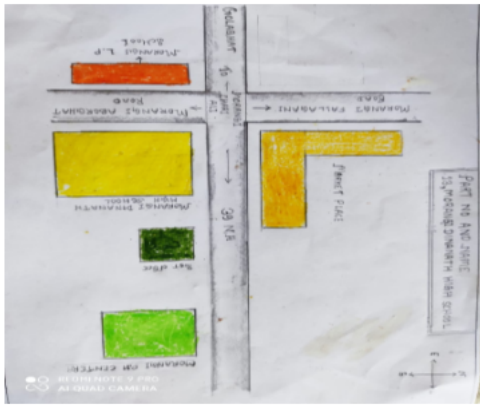

Nazri Naksha